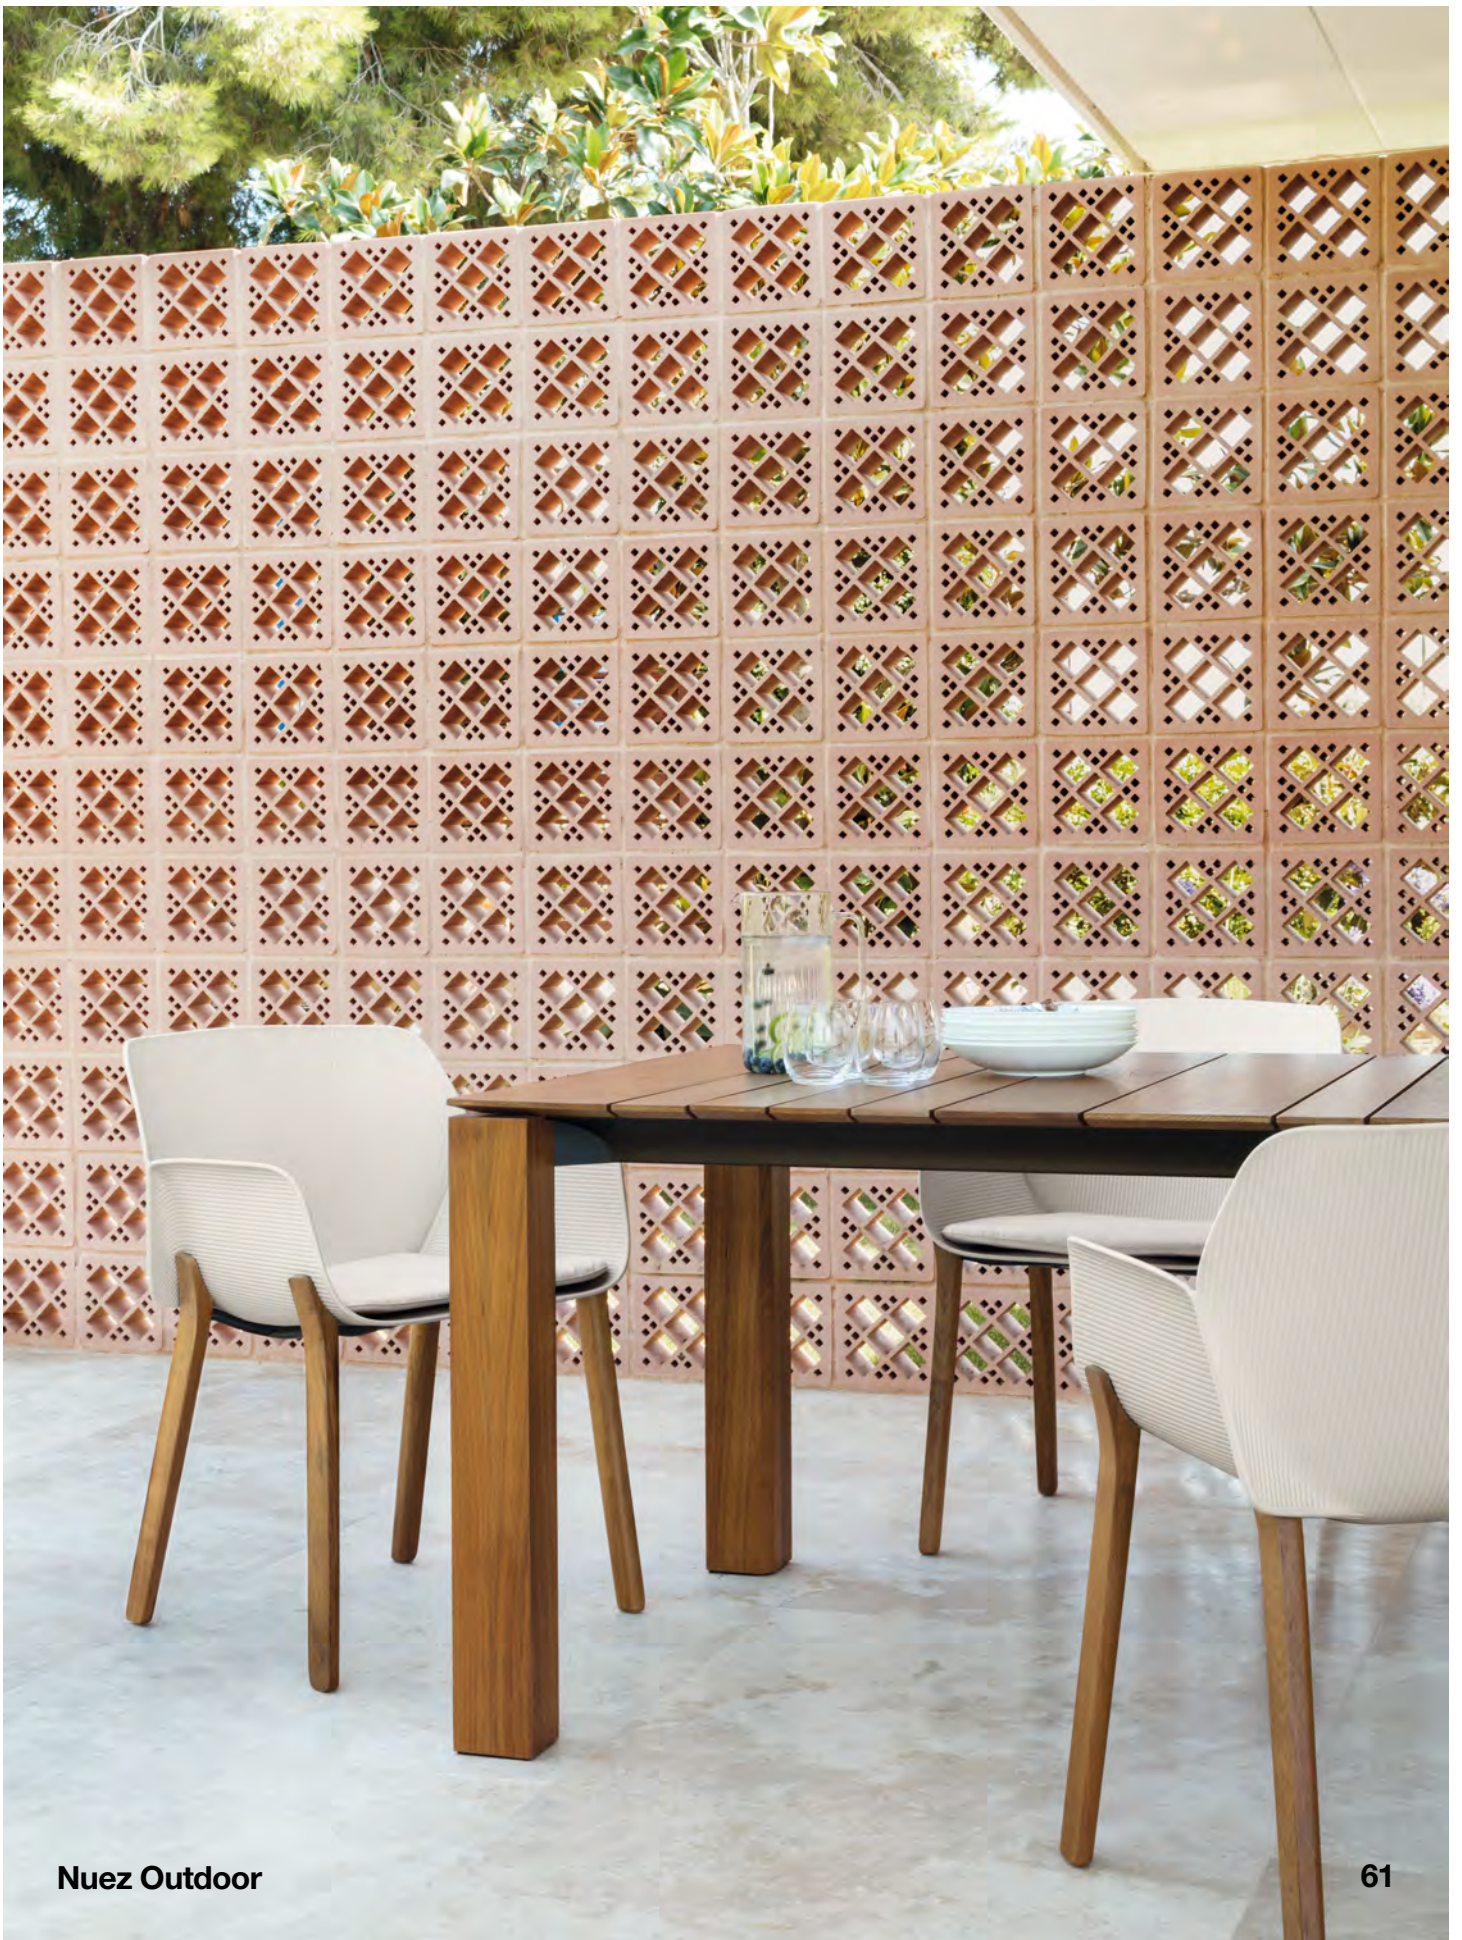

Terrace

Terraza

▼ **SO2791**

Terrace

Terraza

► **SO2791** / ME5837

◀ **SO2791** / BM1090 + SB4536
Armchair with thermopolymer seat and backrest. Four-legged solid teak wood base. Optional auxiliary cushion for the seat.
Sillón con carcasa de termopolímero. Base de cuatro pines de madera maciza de teca. Opción de cojín auxiliar en asiento.