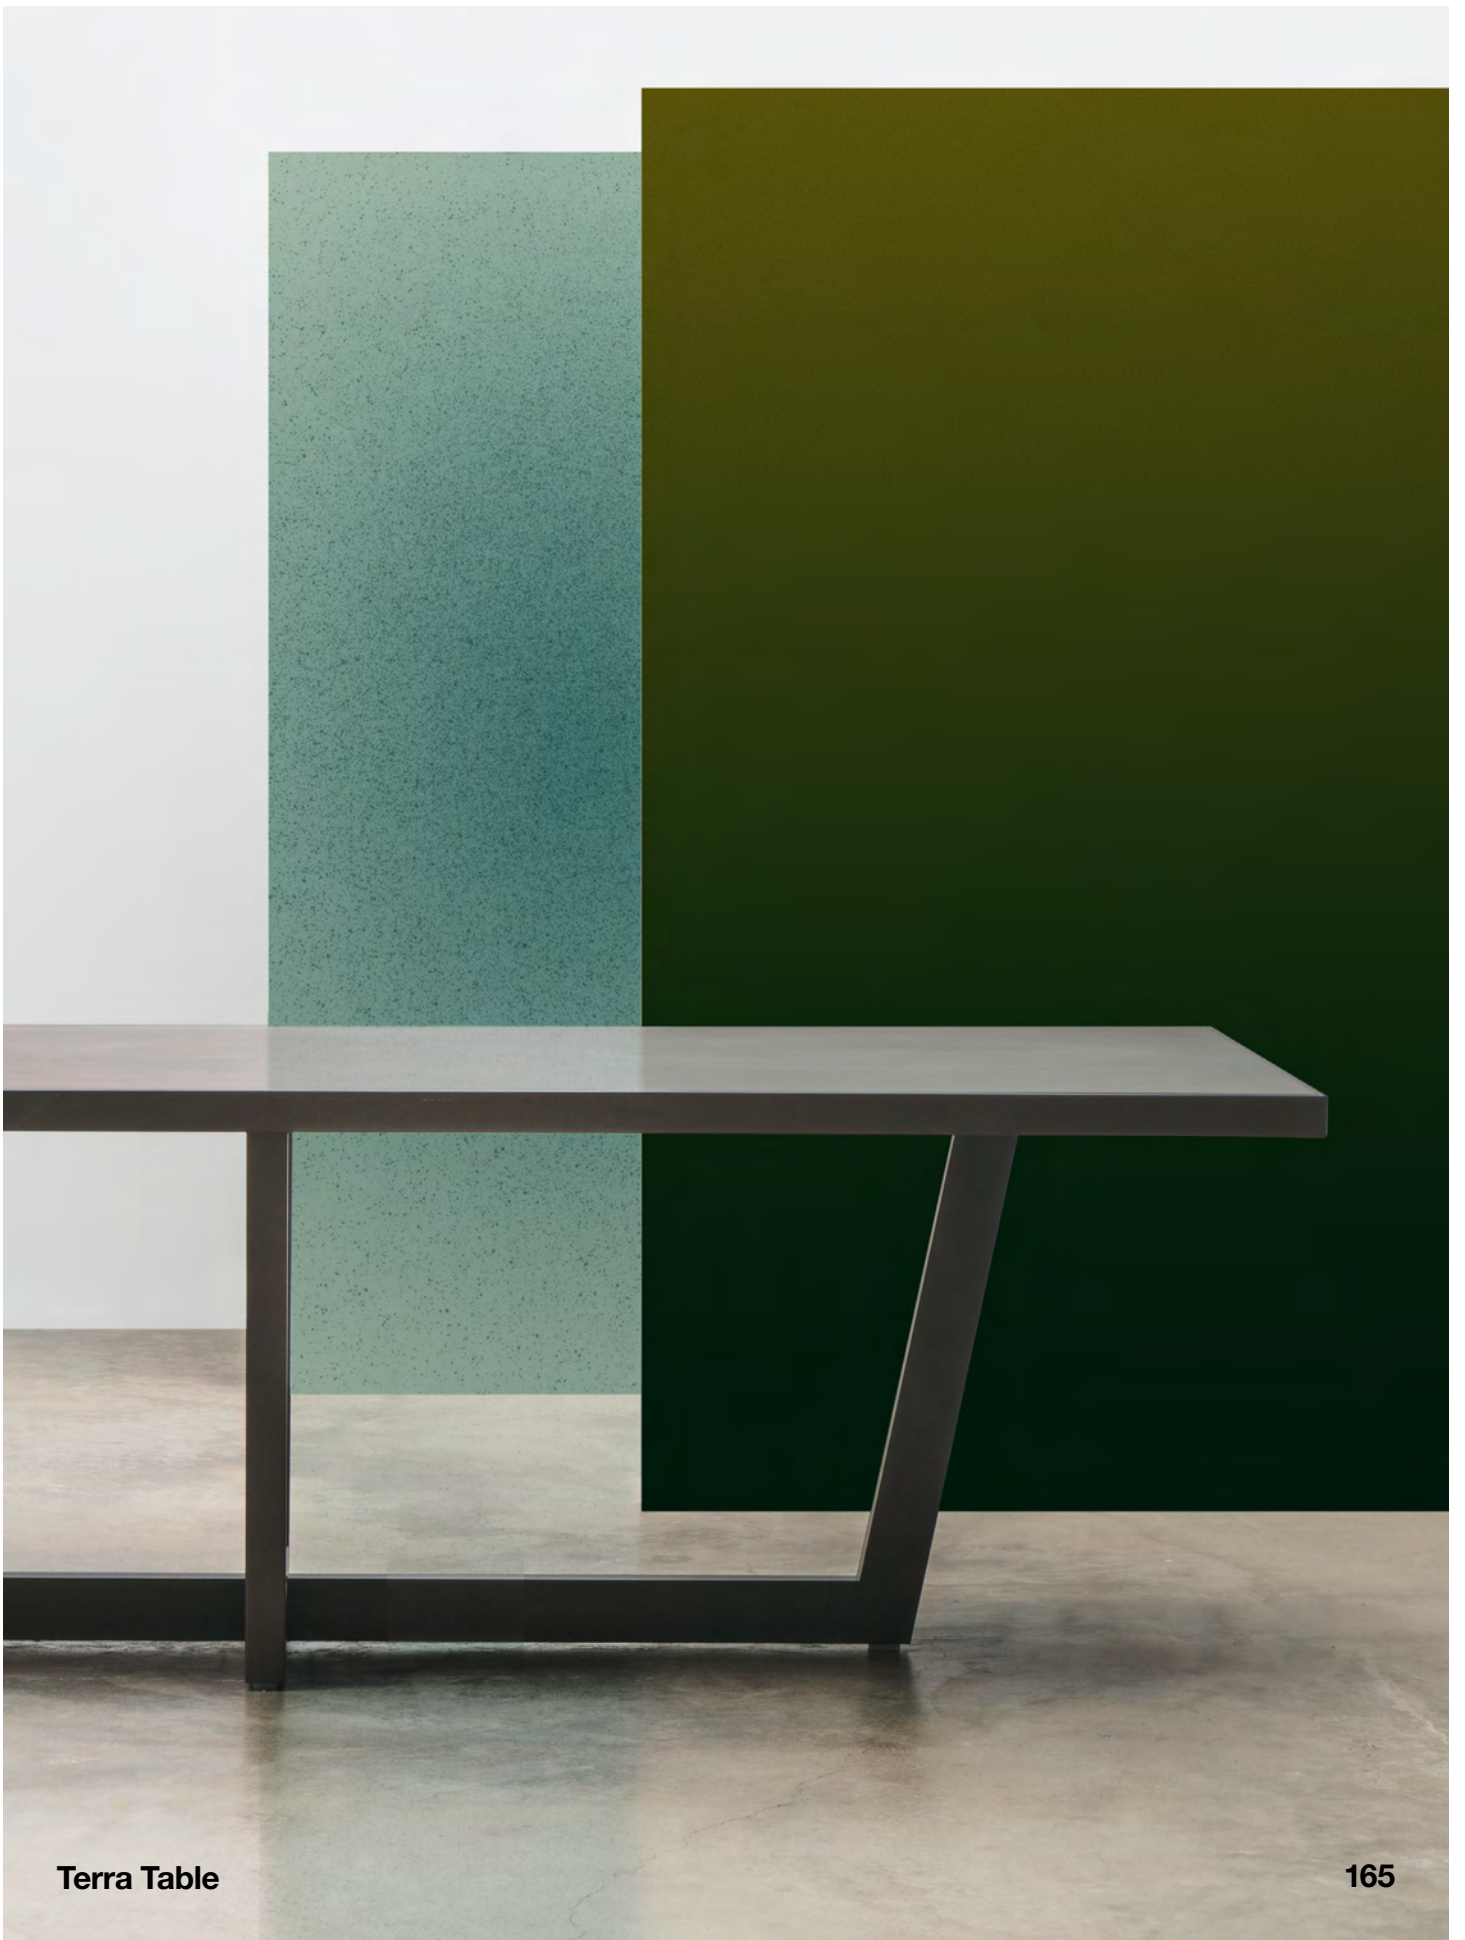

Terra Table