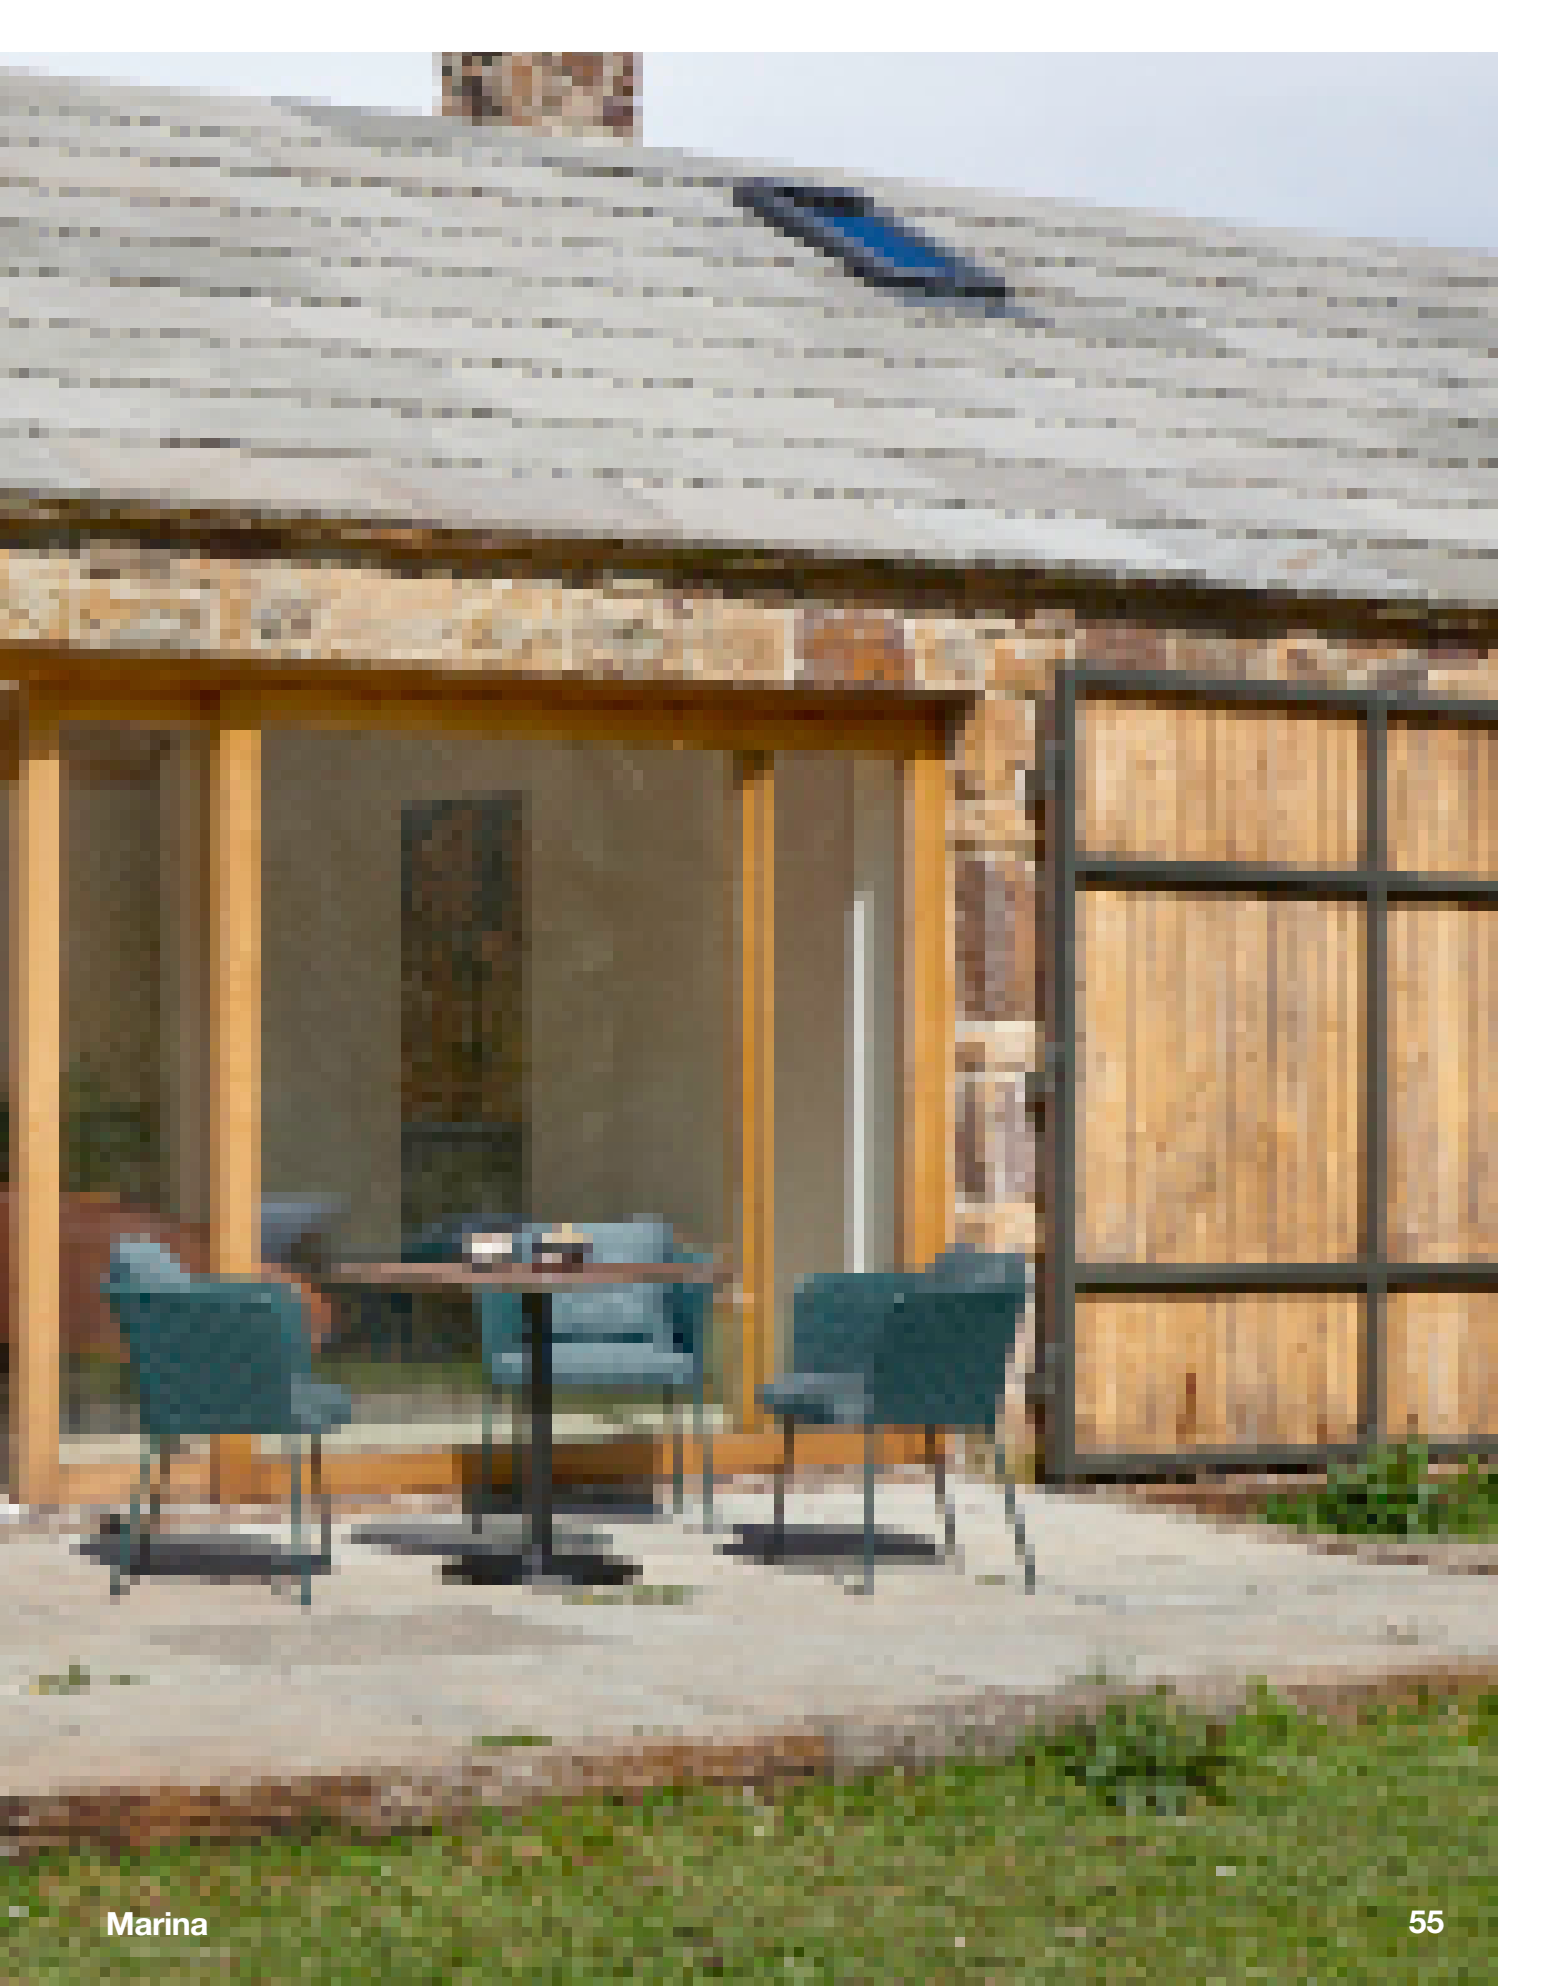

Marina

Terrace

Terraza

► **SO0286 + CJ0287**

Armchair with woven band back and upholstered seat and four aluminum legs base with EPL-5 treatment.
Sillón con respaldo cinchado y asiento tapizado y base de cuatro patas de tubo de aluminio con tratamiento EPL-5.