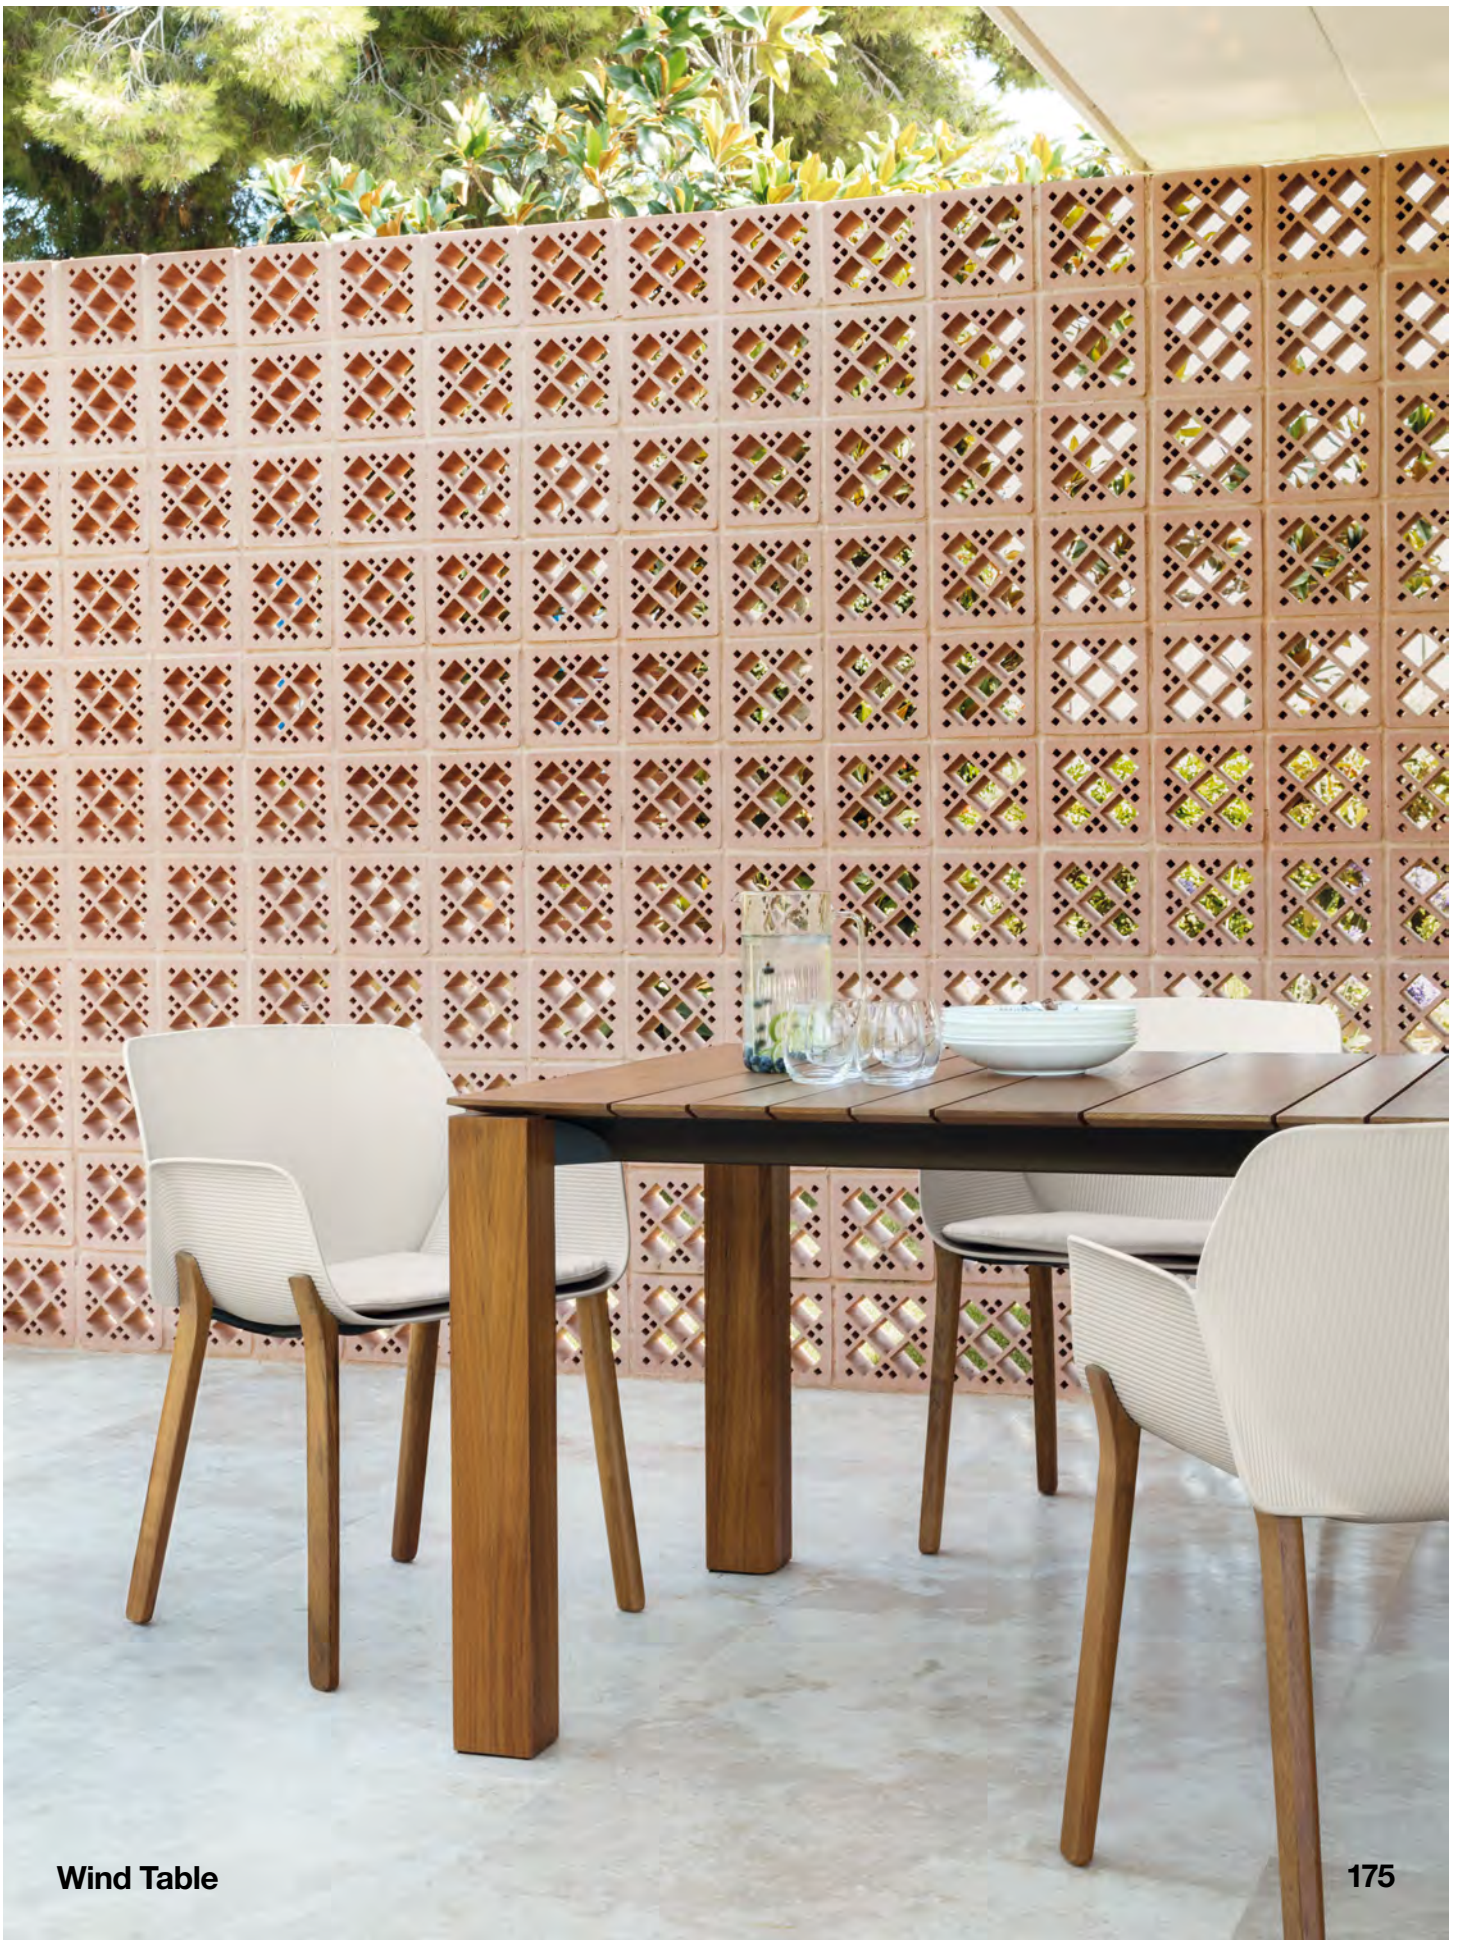

▼ **ME5840** / SO0434

Fixed table aluminum frame,
teak top and legs.
Mesa fija con marco de perfil de
aluminio, sobre y pies de teca.

Home
Hogar

► **ME5840** / SO2791

Fixed table aluminum frame,
teak top and legs.
Mesa fija con marco de perfil de
aluminio, sobre y pies de teca.