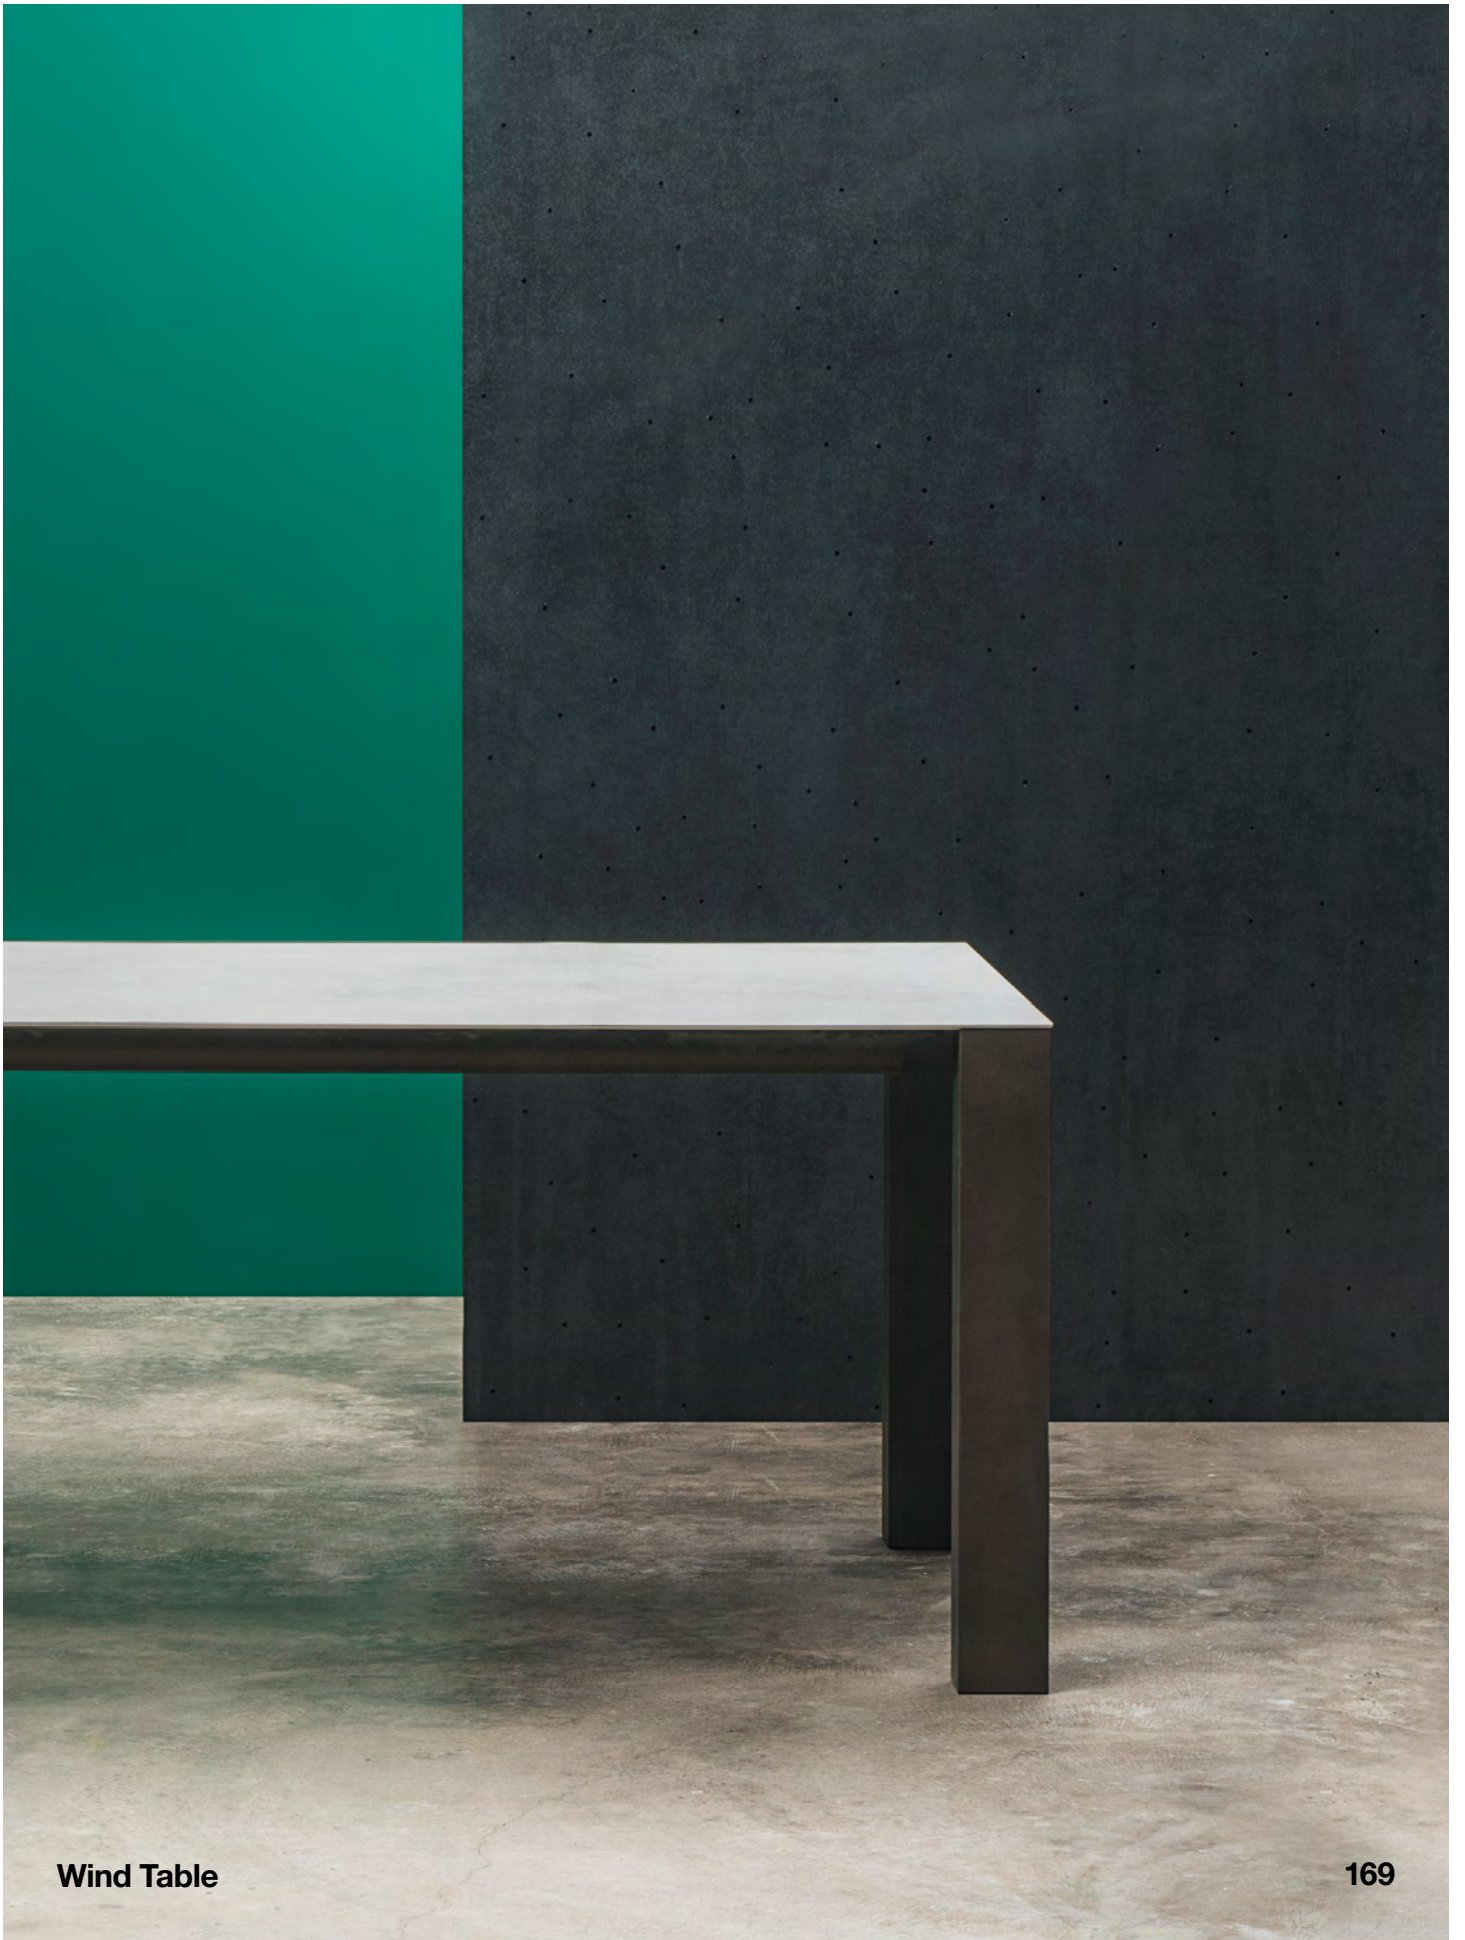

Este programa de mesas destaca por su versatilidad de acabados a partir de un sistema constructivo resistente y visualmente funcional.

Wind se ofrece en tres tamaños de sobre cerámicos, compactos HPL o teca y combina a la perfección con los asientos de la serie Outdoor.