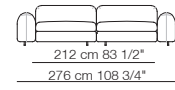

STRIPS

Divano letto
Sofa-bed

EDO / TOKIO

EDO

TOKIO

Divani P.106
Sofas D.106

Elementi con 1 bracciolo P.106
Units with 1 armrest D.106

Elementi con 1 bracciolo P.122
Units with 1 armrest D.122