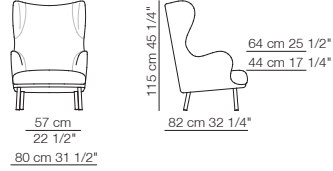

STRIPS 77

BRIGITTE

BRIGITTE BERGERE

CRADLE

Service (optional)
Ø 24 cm 9 1/2"

YUZU

BOBORELAX

STRIPS

SOLICE

STRIPS 77

TABOGA