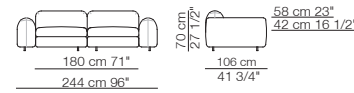

STRIPS

Divano letto
Sofa-bed

EDO / TOKIO

EDO

TOKIO

Divani P.106
Sofas D.106

Elementi con 1 bracciolo P.106
Units with 1 armrest D.106

Elementi con 1 bracciolo P.122
Units with 1 armrest D.122