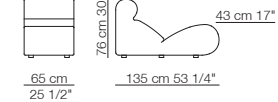

Poltrona
Armchair

Service (optional)
Ø 24 cm 9 1/2"

YUZU

Poltrona
Armchair

Pouf

BOBORELAX

Chaise longue

STRIPS