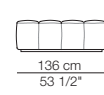

Divano letto
Sofa-bed