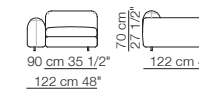

STRIPS

Divano letto
Sofa-bed

EDO / TOKIO

EDO

TOKIO

Divani P.106
Sofas D.106

Elementi con 1 bracciolo P.106
Units with 1 armrest D.106

Elementi con 1 bracciolo P.122
Units with 1 armrest D.122