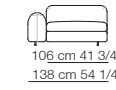

STRIPS

Divano letto
Sofa-bed

EDO / TOKIO

EDO

TOKIO

Divani P.106
Sofas D.106

Elementi con 1 bracciolo P.106
Units with 1 armrest D.106

Elementi con 1 bracciolo P.122
Units with 1 armrest D.122