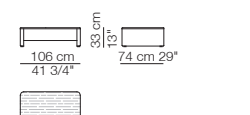

Modulo con cassetto 106 x 74
Module with drawer 106 x 74