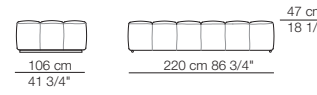

Divano letto
Sofa-bed