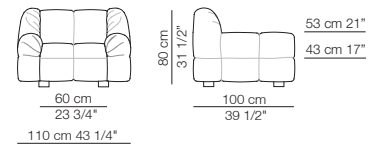

STRIPS 77

BRIGITTE

BRIGITTE BERGERE

CRADLE

Service (optional)
Ø 24 cm 9 1/2"

YUZU

BOBORELAX

STRIPS

SOLICE

STRIPS 77

TABOGA