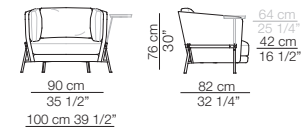

Modulo con ripiano 106 x 32
Module with shelf 106 x 32

Modulo con cassetto 106 x 74
Module with drawer 106 x 74

Modulo contenitore aperto 106 x 32
Open storage module 106 x 32

Esempi di composizione
Examples of compositions

Poltrona
Armchair

Service (optional)
Ø 24 cm 9 1/2"

YUZU

Poltrona
Armchair

Pouf

BOBORELAX

Chaise longue

STRIPS