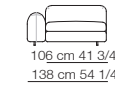

STRIPS

Divano letto
Sofa-bed

EDO / TOKIO

EDO

TOKIO

Divani P.106
Sofas D.106

Elementi con 1 bracciolo P.106
Units with 1 armrest D.106

Elementi con 1 bracciolo P.122
Units with 1 armrest D.122

Elementi senza braccioli P.106
Units without armrests D.106

Elementi senza braccioli P.122
Units without armrests D.122

Elementi senza braccioli P.138
Units without armrests D.138

Elementi angolo P.106
Corner units D.106