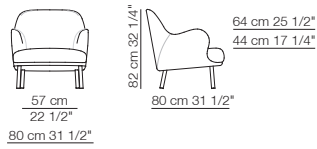

STRIPS 77

BRIGITTE

BRIGITTE BERGERE

CRADLE

Service (optional)
Ø 24 cm 9 1/2"

YUZU

BOBORELAX

STRIPS

SOLICE

STRIPS 77

TABOGA