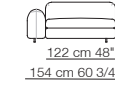

STRIPS

Divano letto
Sofa-bed

EDO / TOKIO

EDO

TOKIO

Divani P.106
Sofas D.106

Elementi con 1 bracciolo P.106
Units with 1 armrest D.106

Elementi con 1 bracciolo P.122
Units with 1 armrest D.122

Elementi senza braccioli P.106
Units without armrests D.106

Elementi senza braccioli P.122
Units without armrests D.122

Elementi senza braccioli P.138
Units without armrests D.138

Elementi angolo P.106
Corner units D.106