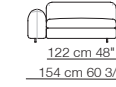

STRIPS

Divano letto
Sofa-bed

EDO / TOKIO

EDO

TOKIO

Divani P.106
Sofas D.106

Elementi con 1 bracciolo P.106
Units with 1 armrest D.106

Elementi con 1 bracciolo P.122
Units with 1 armrest D.122

Elementi senza braccioli P.106
Units without armrests D.106

Elementi senza braccioli P.122
Units without armrests D.122

Elementi senza braccioli P.138
Units without armrests D.138

Elementi angolo P.106
Corner units D.106