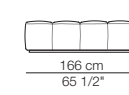

Divano letto
Sofa-bed