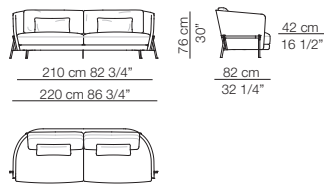

BOBO

CASABLANCA

CRADLE

STRIPS

EDO / TOKIO

EDO

TOKIO