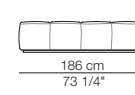

Divano letto
Sofa-bed