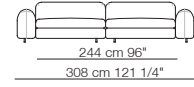

STRIPS

Divano letto
Sofa-bed

EDO / TOKIO

EDO

TOKIO

Divani P.106
Sofas D.106

Elementi con 1 bracciolo P.106
Units with 1 armrest D.106

Elementi con 1 bracciolo P.122
Units with 1 armrest D.122

Elementi senza braccioli P.106
Units without armrests D.106

Elementi senza braccioli P.122
Units without armrests D.122

Elementi senza braccioli P.138
Units without armrests D.138

Elementi angolo P.106
Corner units D.106