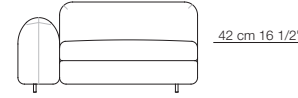

STRIPS

Divano letto
Sofa-bed

EDO / TOKIO

EDO

TOKIO

Divani P.106
Sofas D.106

Elementi con 1 bracciolo P.106
Units with 1 armrest D.106

Elementi con 1 bracciolo P.122
Units with 1 armrest D.122