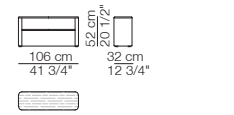

Elementi senza braccioli
Units without armrests

Pouf curvo
Curved pouf

Elemento isola senza braccioli P.106
Isle unit without armrests D.106

Cuscino di schienale 60 x 60
Backrest cushion 60 x 60

Moduli
Modules

Modulo con ripiano 106 x 32
Module with shelf 106 x 32

Modulo con cassetto 106 x 74
Module with drawer 106 x 74

Modulo contenitore aperto 106 x 32
Open storage module 106 x 32

Esempi di composizione
Examples of compositions