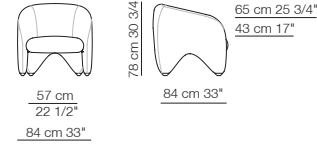

Modulo con ripiano 106 x 32
Module with shelf 106 x 32

Modulo con cassetto 106 x 74
Module with drawer 106 x 74

Modulo contenitore aperto 106 x 32
Open storage module 106 x 32

Esempi di composizione
Examples of compositions

Poltrona
Armchair

Service (optional)
Ø 24 cm 9 1/2"

YUZU

Poltrona
Armchair

Pouf

BOBORELAX

Chaise longue

STRIPS