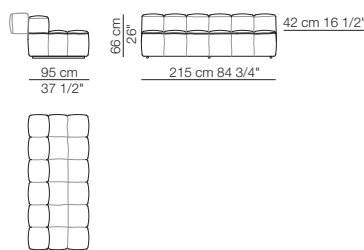

STRIPS

Divano letto
Sofa-bed

EDO / TOKIO

EDO

TOKIO

Divani P.106
Sofas D.106

Elementi con 1 bracciolo P.106
Units with 1 armrest D.106

Elementi con 1 bracciolo P.122
Units with 1 armrest D.122