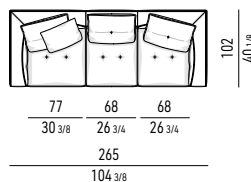

ELEMENTI ANGOLARI | CORNER ELEMENTS

DIVANI ANGOLARI | CORNER SOFAS

LOW DIVANO ANGOLARE CM 265 - SX/DX
LOW CORNER SOFA CM 265 - SX/DX