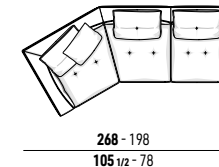

ELEMENTI TERMINALI INCLINATI | INCLINED ELEMENTS WITH ARMREST

LOW ELEMENTO TERMINALE INCLINATO CM 268X147 - 198X147 - SX/DX
LOW INCLINED ELEMENT WITH ARMREST CM 268X147 - 198X147 - SX/DX