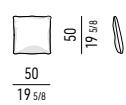

CUSCINO OPTIONAL CM **50X50**
OPTIONAL CUSHION CM **50X50**