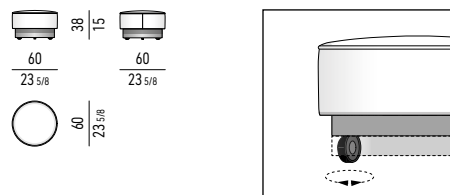

IL POUF È DOTATO DI RUOTE CON MOVIMENTO GIREVOLE A 360°.
OTTOMAN COME WITH ROTATING CASTORS WITH 360° SWIVEL MOVEMENT.

BASE
BASE

METALLO LUCIDO
POLISHED METAL

CAPRI BASE GORDON GUILLAUMIER DESIGN

POLTRONA | ARMCHAIR