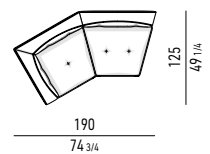

CUSCINO OPTIONAL | OPTIONAL CUSHION

CUSCINO OPTIONAL CM 50X50
OPTIONAL CUSHION CM 50X50

DYLAN LOW RODOLFO DORDONI DESIGN

MODULO DI SEDUTA CM 77
SEAT CUSHION CM 77

MODULO DI SEDUTA CM 68
SEAT CUSHION CM 68