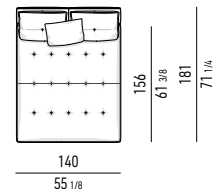

LOW DOPPIO COUCH CM 140X181
LOW DOUBLE COUCH CM 140X181

N.B.: il disegno si riferisce alla misura evidenziata in grassetto. Per i disegni di ogni singolo elemento, vi invitiamo a consultare il sito minotti.com.
N.B.: the illustration shows the size indicated in bold type. Please see the minotti.com website for drawings of each individual piece.