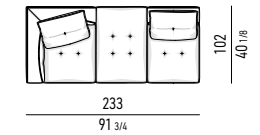

ELEMENTO TERMINALE OPEN CM **233 - SX/DX**
OPEN ELEMENT WITH ARMREST CM **233 - SX/DX**