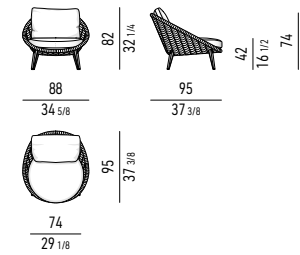

POLTRONA | ARMCHAIR