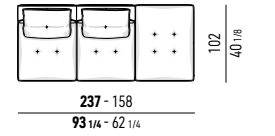

ELEMENTI PENISOLA | OPEN-END ELEMENTS

LOW ELEMENTO PENISOLA CM 237 - 158 - SX/DX
LOW OPEN-END ELEMENT CM 237 - 158 - SX/DX