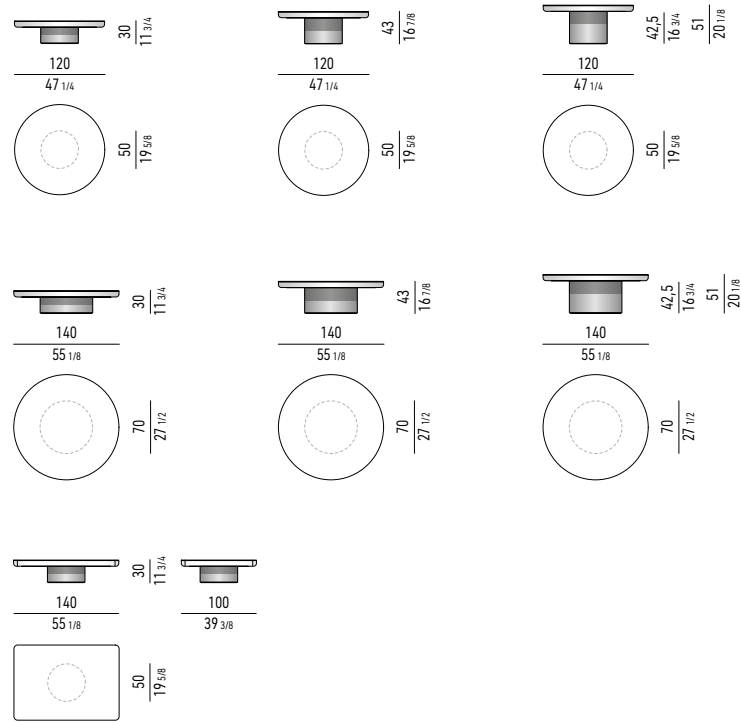

BRADY RODOLFO DORDONI DESIGN

PIANO TOP
QUARZITE
AVOCADUS

BASE E SOTTOPIANO
BASE AND UNDERPANEL
LACCATO OPACO ANTIGRAFFIO
MATT SCRATCH-PROOF LACQUERED
SALVIA SAGE

PIANO TOP
MARMO
LASA

BASE E SOTTOPIANO
BASE AND UNDERPANEL
LACCATO OPACO ANTIGRAFFIO
MATT SCRATCH-PROOF LACQUERED
BORDEAUX
GRANITO GRANITE

PIANO TOP
MARMO
MARBLE
CALACATTA
GRIGIO OROBICO

BASE E SOTTOPIANO
BASE AND UNDERPANEL
LACCATO OPACO ANTIGRAFFIO
MATT SCRATCH-PROOF LACQUERED
GRANITO GRANITE

PIANO TOP
MARMO
MARBLE
NERO MARQUINA

BASE
BASE
LACCATO LUCIDO
GLOSSY LACQUERED
MOKA

SOTTOPIANO
UNDERPANEL
LACCATO OPACO ANTIGRAFFIO
MATT SCRATCH-PROOF LACQUERED
MOKA

TAIKO NENDO DESIGN

PIANO E BASE
TOP AND BASE
ALLUMINIO LUCIDO
POLISHED ALUMINIUM
BRONZO BRONZE
BLACK COFFEE