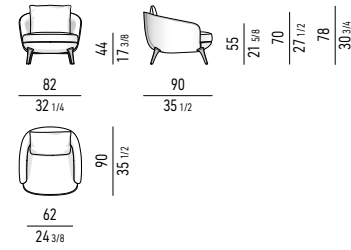

FRASSINO
ASH

BASE GIREVOLE/FISSA SWIVEL/FIXED BASE

ALLUMINIO LUCIDO
POLISHED ALUMINIUM

POLTRONE "LARGE" | "LARGE" ARMCHAIRS

VERSIONE FISSA | FIXED VERSION

VERSIONE GIREVOLE | SWIVEL VERSION

MOVIMENTO GIREVOLE 360° CON RITORNO
360° SWIVEL MOVEMENT WITH RETURN