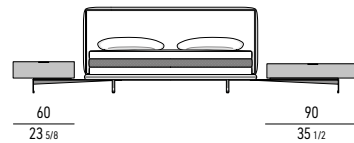

COMODINI OPTIONAL CM **60 / 90**
OPTIONAL NIGHTSTANDS CM **60 / 90**