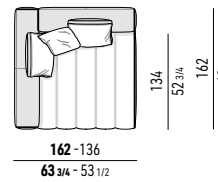

CHAISE-LONGUES

CHAISE-LONGUE CM **162X162** - 136X162 - **SX/DX**
CHAISE-LONGUE CM **162X162** - 136X162 - **SX/DX**