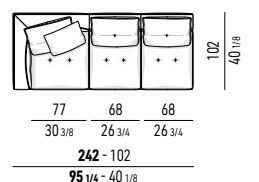

ELEMENTI ANGOLARI TERMINALI | CORNER ELEMENTS WITH ARMREST

ELEMENTO ANGOLARE TERMINALE CM **242 - 102 - SX/DX**
CORNER ELEMENT WITH ARMREST CM **242 - 102 - SX/DX**