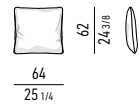

CUSCINI OPTIONAL | OPTIONAL CUSHIONS

CUSCINO SCHIENALE OPTIONAL CM **64X62**
OPTIONAL BACKREST CUSHION CM **64X62**