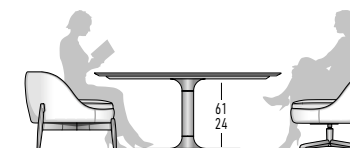

RAPPORTO DI ALTEZZA TRA SEDUTE SENDAI E TAVOLI OLIVER HEIGHT COMBINATION BETWEEN SENDAI SEATS AND OLIVER TABLES

DIVANO LOUNGE SENDAI (ALTEZZA SEDUTA CM 43), POLTRONA LOUNGE SENDAI (ALTEZZA SEDUTA CM 43) E TAVOLO OLIVER LOUNGE Ø CM 160 H66
SENDAI LOUNGE SOFA (SEAT H CM 43), SENDAI LOUNGE ARMCHAIR (SEAT H CM 43) AND OLIVER LOUNGE TABLE Ø CM 160 H66

POLTRONA LOUNGE (ALTEZZA SEDUTA CM 43) E TAVOLO OLIVER LOUNGE CM 130X75 H66
LOUNGE ARMCHAIR (SEAT H CM 43) AND OLIVER LOUNGE TABLE CM 130X75 H66