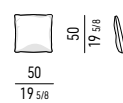

CUSCINO OPTIONAL | OPTIONAL CUSHION

CUSCINO OPTIONAL CM 50X50
OPTIONAL CUSHION CM 50X50

DYLAN LOW RODOLFO DORDONI DESIGN

MODULO DI SEDUTA CM 77
SEAT CUSHION CM 77

MODULO DI SEDUTA CM 68
SEAT CUSHION CM 68