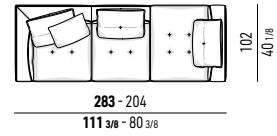

LOW DIVANO DAYBED CM 283 - 204 - SX/DX
LOW DAYBED SOFA CM 283 - 204 - SX/DX

ELEMENTI PENISOLA | OPEN-END ELEMENTS

LOW ELEMENTO PENISOLA CM 237 - 158 - SX/DX
LOW OPEN-END ELEMENT CM 237 - 158 - SX/DX

LOW ELEMENTO PENISOLA CM 260 - 181 - SX/DX
LOW OPEN-END ELEMENT CM 260 - 181 - SX/DX