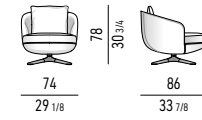

VERSIONE GIREVOLE | SWIVEL VERSION