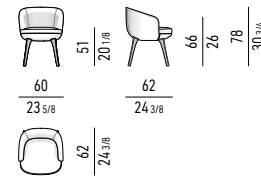

POLTRONE | ARMCHAIRS

VERSIONE FISSA | FIXED VERSION

VERSIONE GIREVOLE | SWIVEL VERSION

MOVIMENTO GIREVOLE 360° CON RITORNO
360° SWIVEL MOVEMENT WITH RETURN

POLTRONCINE DINING | DINING LITTLE ARMCHAIRS

VERSIONE FISSA | FIXED VERSION