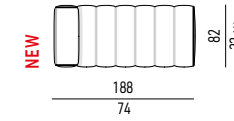

LOW ARM PANCA CON BRACCIOLO CM **188X82** - **SX/DX**
LOW ARM BENCH WITH ARMREST CM **188X82** - **SX/DX**