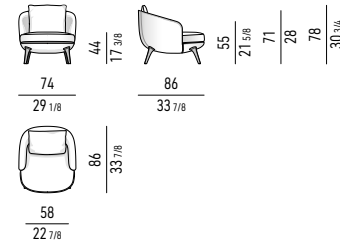

POLTRONE | ARMCHAIRS

VERSIONE FISSA | FIXED VERSION

VERSIONE GIREVOLE | SWIVEL VERSION

MOVIMENTO GIREVOLE 360° CON RITORNO
360° SWIVEL MOVEMENT WITH RETURN