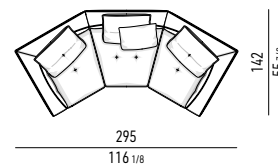

ELEMENTI "LOUNGE THEATRE" | "LOUNGE THEATRE" ELEMENTS

LOW DIVANO INCLINATO LOUNGE THEATRE CM 295X142
LOW LOUNGE THEATRE INCLINED SOFA CM 295X142