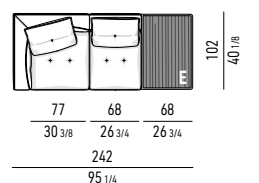

ELEMENTO ANGOLARE TERMINALE CM **242 CON TOP E - SX/DX**
CORNER ELEMENT WITH ARMREST CM **242 WITH TOP E - SX/DX**