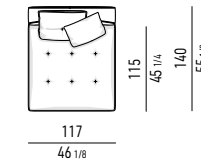

COUCH CM **117X140** - SCHIENALE UNICO
COUCH CM **117X140** - SINGLE BACKREST