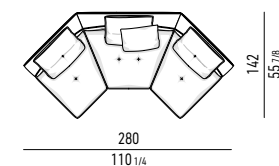

LOW DIVANO INCLINATO LOUNGE THEATRE SENZA BRACCIOLO CM 280X142
LOW LOUNGE THEATRE INCLINED SOFA WITHOUT ARMRESTS CM 280X142