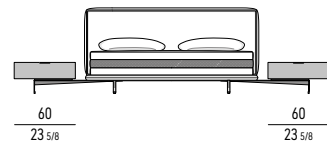

POSSIBILI ABBINAMENTI COMODINI | POSSIBLE COMBINATIONS WITH NIGHTSTANDS

COMODINI OPTIONAL CM **60 / 60**
OPTIONAL NIGHTSTANDS CM **60 / 60**