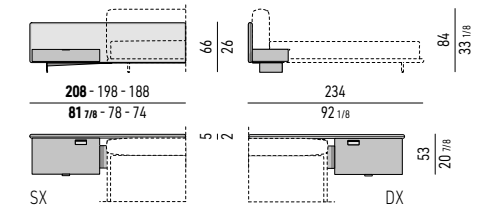

PANNELLO POSTERIORE PER TESTATA **OFFSET** CM **208** - 198 - 188
OFFSET REAR HEADBOARD PANEL CM **208** - 198 - 188