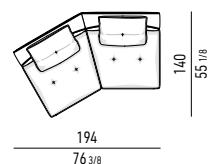

ELEMENTI CENTRALI INCLINATI | INCLINED CENTRAL ELEMENTS

LOW ELEMENTO CENTRALE INCLINATO CM 194 - SX/DX
LOW INCLINED CENTRAL ELEMENT CM 194 - SX/DX