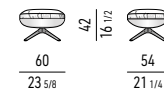

VERSIONE GIREVOLE | SWIVEL VERSION

MOVIMENTO GIREVOLE 360° CON RITORNO
360° SWIVEL MOVEMENT WITH RETURN

POGGIAPIEDI | FOOTSTOOLS

VERSIONE LEGS | LEGS VERSION

VERSIONE BASE | BASE VERSION

TORII BOLD NENDO DESIGN