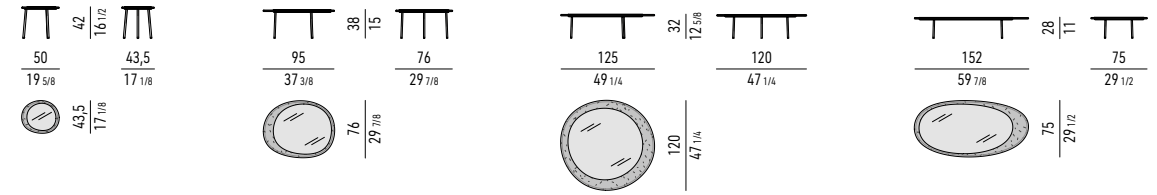

SENDAI CORD OUTDOOR INODA+SVEJE DESIGN

POLTRONA "LOUNGE" | "LOUNGE" ARMCHAIR

GIREVOLE | SWIVEL

MOVIMENTO GIREVOLE 360° CON RITORNO
360° SWIVEL MOVEMENT WITH RETURN

RIVESTIMENTO STRUTTURA STRUCTURE COVER

FILATO IN POLIESTERE
POLYESTER FIBRE

BASE BASE

ACCIAIO INOX
STAINLESS STEEL

RAZZE SPOKES

TEAK

OPTIONAL RAIN COVER

WARHOL IROKO NATURE RODOLFO DORDONI WITH ROBERTO MINOTTI DESIGN

STRUTTURA STRUCTURE

IROKO

OPTIONAL RAIN COVER

ISOLE GORDON GUILLAUMIER DESIGN

PIANO TOP

PIETRA
STONE

POLVERE DI VETRO COLORATO
COLOURED GLASS DUST

GAMBE LEGS

ACCIAIO INOX
STAINLESS STEEL

OPTIONAL RAIN COVER

TAIKO OUTDOOR NENDO DESIGN

BASE BASE

ACCIAIO INOX
STAINLESS STEEL

OPTIONAL RAIN COVER