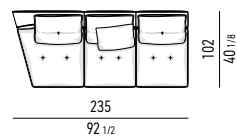

LOW ELEMENTO CENTRALE ASIMMETRICO THEATRE CM 235 - SX/DX
LOW THEATRE ASYMMETRICAL CENTRAL ELEMENT CM 235 - SX/DX