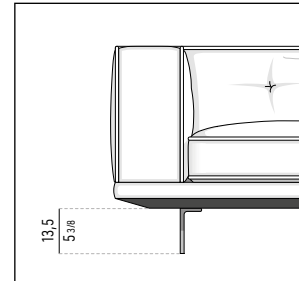

ALTEZZA DELLE BASI
HEIGHT OF THE BASES

BASI
BASES

ALLUMINIO LUCIDO
POLISHED ALUMINIUM

PIANI D'APPOGGIO
TABLE-TOPS

FRASSINO
ASH

MODULO DI SEDUTA 77 CM | SEAT CUSHION 77 CM

DIVANI | SOFAS

DIVANO CM **283** - 204
SOFA CM **283** - 204