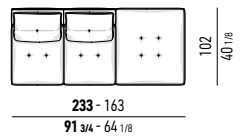

ELEMENTO PENISOLA CM **233** - 163 - **SX/DX**
OPEN-END ELEMENT CM **233** - 163 - **SX/DX**