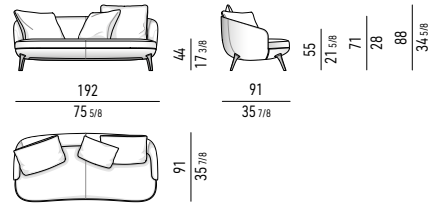

RAPHAEL GAMFRATESI DESIGN

DIVANO | SOFA