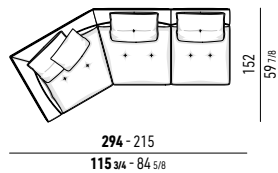

ELEMENTI TERMINALI INCLINATI | INCLINED ELEMENTS WITH ARMREST

ELEMENTO TERMINALE INCLINATO CM **294X152** - 215X152 - SX/DX
INCLINED ELEMENT WITH ARMREST CM **294X152** - 215X152 - SX/DX