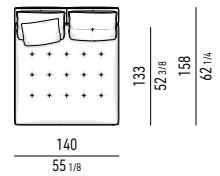

LOW DOPPIO COUCH CM 140X181
LOW DOUBLE COUCH CM 140X181

N.B.: il disegno si riferisce alla misura evidenziata in grassetto. Per i disegni di ogni singolo elemento, vi invitiamo a consultare il sito minotti.com.
N.B.: the illustration shows the size indicated in bold type. Please see the minotti.com website for drawings of each individual piece.