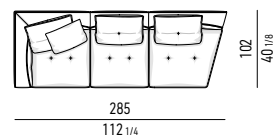

LOW ELEMENTO TERMINALE THEATRE CM 285 - SX/DX
LOW THEATRE ELEMENT WITH 1 ARMREST CM 285 - SX/DX