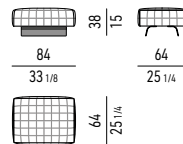

CHAISE-LONGUE

**CHAISE-LONGUE CM 150X150
CHAISE-LONGUE CM 150X150**

PANCHE | BENCHES

**PANCA CM 64X64
BENCH CM 64X64**

**PANCA CM 84X64
BENCH CM 84X64**

**PANCA CM 84X84
BENCH CM 84X84**

COUCHES

**COUCH CM 84X150
COUCH CM 84X150**