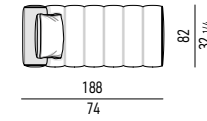

PANCHE CON BRACCIOLO | BENCHES WITH ARMREST

PANCA CON BRACCIOLO CM **188X82** - **SX/DX**
BENCH WITH ARMREST CM **188X82** - **SX/DX**