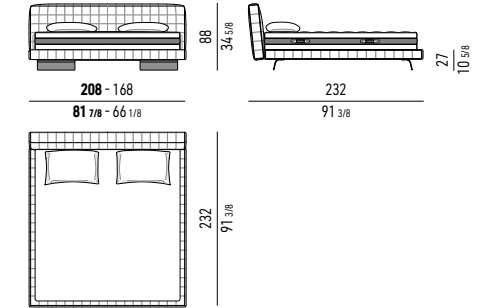

MATERASSO: CM **193X203** - 153X203
MATTRESS: CM **76 X 79 7/8** - 60 1/4 X 79 7/8

LETTO **KING SIZE** - QUEEN SIZE CM **208X235** - 168X235
BED **KING SIZE** - QUEEN SIZE CM **208X235** - 168X235