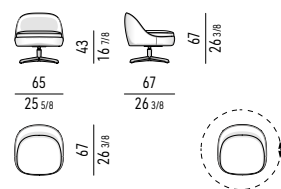

POLTRONA LOUNGE LOUNGE ARMCHAIR

VERSIONE FISSA | FIXED VERSION

POLTRONCINA DINING DINING LITTLE ARMCHAIR

VERSIONE FISSA | FIXED VERSION

POLTRONA ARMCHAIR

VERSIONE FISSA | FIXED VERSION

VERSIONE GIREVOLE | SWIVEL VERSION