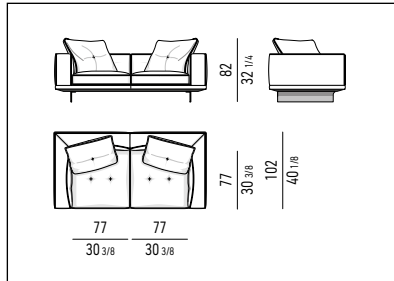

TECHNICAL DATA / INDOOR

DYLAN RODOLFO DORDONI DESIGN

VERSIONE MIX - BASE IN PELLE / CUSCINI IN TESSUTO
MIX VERSION - LEATHER BASE / FABRIC CUSHIONS

MODULO DI SEDUTA CM 77
SEAT CUSHION CM 77

MODULO DI SEDUTA CM 68
SEAT CUSHION CM 68