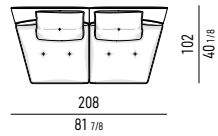

ELEMENTO CENTRALE SIMMETRICO **THEATRE** CM **208**
THEATRE SYMMETRICAL CENTRAL ELEMENT CM **208**