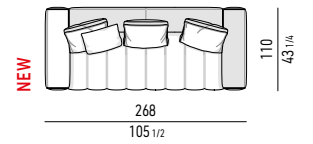

DIVANI | SOFAS

DIVANO CM **268** - 242
 SOFA CM **268** - 242

LOW ARM DIVANO CM **268** - 242
LOW ARM SOFA CM **268** - 242

DIVANO ANGOLARE | CORNER SOFA

MIX DIVANO ANGOLARE CM **268** - **SX/DX**
MIX CORNER SOFA CM **268** - **SX/DX**