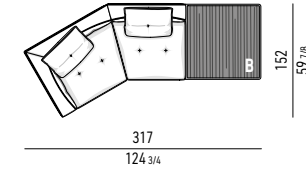

ELEMENTO TERMINALE INCLINATO CM **317X152** CON **TOP B** - SX/DX
INCLINED ELEMENT WITH ARMREST CM **317X152** WITH **TOP B** - SX/DX