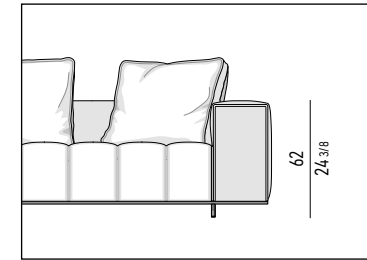

GOODMAN (UPDATE) RODOLFO DORDONI DESIGN

OPZIONE ALTEZZA BRACCIOLO | ARMREST HEIGHT OPTION

VERSIONE "STANDARD"
"STANDARD" VERSION