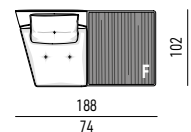

ELEMENTO CENTRALE ASIMMETRICO THEATRE CM 188 CON TOP F - SX/DX
THEATRE ASYMMETRICAL CENTRAL ELEMENT CM 188 WITH TOP F - SX/DX