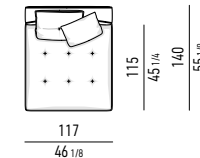

COUCHES

COUCH CM **79X158**
COUCH CM **79X158**

COUCH CM **117X140** - SCHIENALE UNICO
COUCH CM **117X140** - SINGLE BACKREST

DOPPIO COUCH CM **158X158**
DOUBLE COUCH CM **158X158**

DOPPIO COUCH CM **158X181**
DOUBLE COUCH CM **158X181**