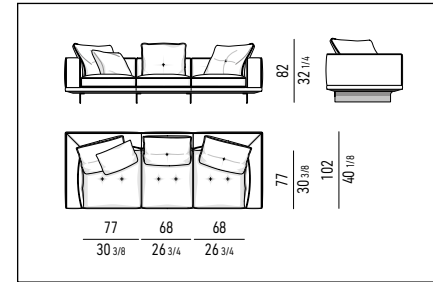

MODULO DI SEDUTA ELEMENTI ANGOLARI CM 68/77
CORNER ELEMENTS SEAT CUSHION CM 68/77