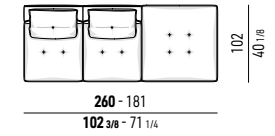

LOW DIVANO DAYBED CM 283 - 204 - SX/DX
LOW DAYBED SOFA CM 283 - 204 - SX/DX

ELEMENTI PENISOLA | OPEN-END ELEMENTS

LOW ELEMENTO PENISOLA CM 237 - 158 - SX/DX
LOW OPEN-END ELEMENT CM 237 - 158 - SX/DX

LOW ELEMENTO PENISOLA CM 260 - 181 - SX/DX
LOW OPEN-END ELEMENT CM 260 - 181 - SX/DX