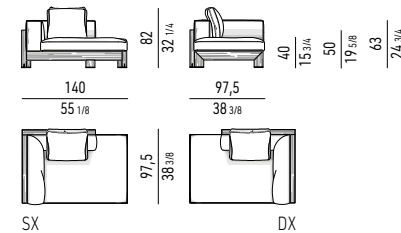

NATURE DIVANO CHAISE-LONGUE
NATURE SOFA CHAISE-LONGUE