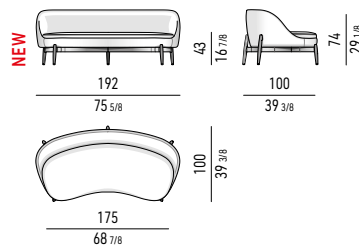

SENDAI (UPDATE) INODA+SVEJE DESIGN

DIVANO LOUNGE LOUNGE SOFA

POLTRONA CON BRACCIOLI ARMCHAIR WITH ARMRESTS

VERSIONE GIREVOLE | SWIVEL VERSION

MOVIMENTO GIREVOLE 360° CON RITORNO
360° SWIVEL MOVEMENT WITH RETURN