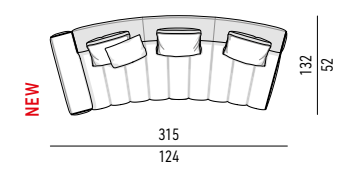

RAINBOW DIVANO CURVO CON 1 BRACCIOLO CM **315X132** - **SX/DX**
RAINBOW ANGLED SOFA WITH 1 ARMREST CM **315X132** - **SX/DX**