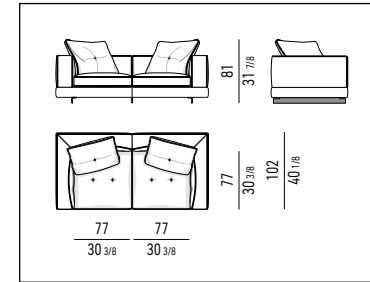

MODULO DI SEDUTA 65X65 CM | SEAT CUSHION 65X65 CM

DIVANI | SOFAS

SMALL DIVANO CM 241 - 174
SMALL SOFA CM 241 - 174

ELEMENTI TERMINALI | ELEMENTS WITH ARMREST

SMALL ELEMENTO TERMINALE CM 221 - 154 - SX/DX
SMALL ELEMENT WITH ARMREST CM 221 - 154 - SX/DX

SMALL ELEMENTO TERMINALE CM 221 CON TOP H - SX/DX
SMALL ELEMENT WITH ARMREST CM 221 WITH TOP H - SX/DX

SMALL ELEMENTO TERMINALE PENISOLA CM 221 - SX/DX
SMALL OPEN-END ELEMENT WITH ARMREST CM 221 - SX/DX

SMALL ELEMENTO TERMINALE INCLINATO CM 182 - SX/DX
SMALL INCLINED ELEMENT WITH ARMREST CM 182 - SX/DX

MODULO DI SEDUTA 57X65 CM | SEAT CUSHION 57X65 CM

DIVANI INCLINATI | INCLINED SOFAS

SMALL DIVANO INCLINATO CM 187
SMALL INCLINED SOFA CM 187

SMALL DIVANO INCLINATO CM 277
SMALL INCLINED SOFA CM 277

SMALL DIVANO INCLINATO CM 246 - SX/DX
SMALL INCLINED SOFA CM 246 - SX/DX

ELEMENTO TERMINALE INCLINATO | INCLINED ELEMENT WITH ARMREST

SMALL ELEMENTO TERMINALE INCLINATO CM 190 - SX/DX
SMALL INCLINED ELEMENT WITH ARMREST CM 190 - SX/DX

CUSCINO OPTIONAL | OPTIONAL CUSHION

CUSCINO OPTIONAL CM 50X50
OPTIONAL CUSHION CM 50X50

DYLAN LOW RODOLFO DORDONI DESIGN

MODULO DI SEDUTA CM 77
SEAT CUSHION CM 77

MODULO DI SEDUTA CM 68
SEAT CUSHION CM 68