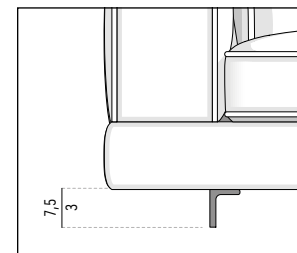

OPZIONI ALTEZZA BASI | BASES HEIGHT OPTIONS

VERSIONE STANDARD
STANDARD VERSION

VERSIONE HIGH
HIGH VERSION