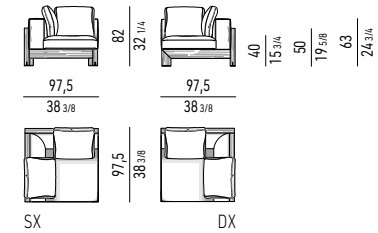

NATURE ELEMENTO ANGOLARE
NATURE CORNER ELEMENT