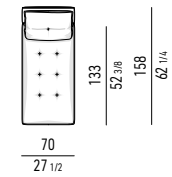

COUCHES

COUCH CM **70X158**
COUCH CM **70X158**