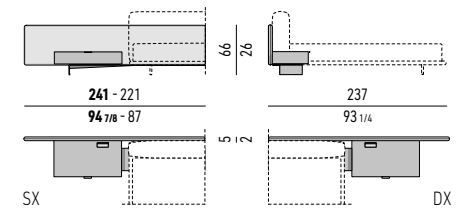

PANNELLO POSTERIORE PER TESTATA **OFFSET** CM **241** - 221
OFFSET REAR HEADBOARD PANEL CM **241** - 221