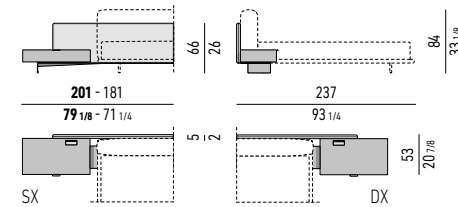

PANNELLI POSTERIORI PER TESTATA "OFFSET" - COMODINO CM 90 | "OFFSET" REAR HEADBOARD PANELS - NIGHTSTAND CM 90

PANNELLO POSTERIORE PER TESTATA **OFFSET** CM **201** - 181
OFFSET REAR HEADBOARD PANEL CM **201** - 181