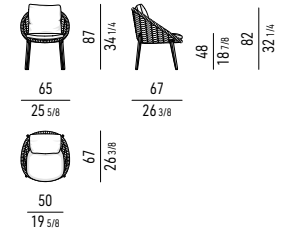

DIVANO LOUNGE SEMICURVO | SEMI-ROUND LOUNGE SOFA

DIVANO | SOFA

POLTRONA | ARMCHAIR

POLTRONA LOUNGE | LOUNGE ARMCHAIR

POLTRONCINA DINING | DINING LITTLE ARMCHAIR

PANCA | BENCH

POGGIAPIEDI | FOOTSTOOL

CUSCINI SCHIENALE OPTIONAL | OPTIONAL BACKREST CUSHIONS