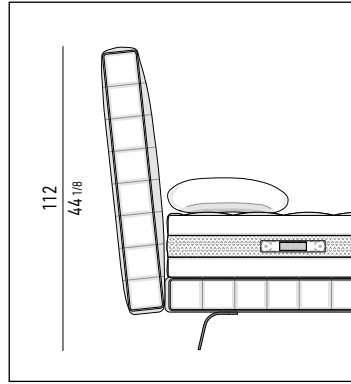

TWIGGY BED HIGH