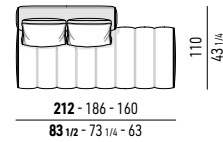

ELEMENTI PENISOLA | OPEN-END ELEMENTS

ELEMENTO PENISOLA CM **212** - 186 - 160 - **SX/DX**
 OPEN-END ELEMENTO CM **212** - 186 - 160 - **SX/DX**

COUCHES

COUCH CM **134X162** - 108X162
 COUCH CM **134X162** - 108X162