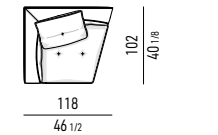

ELEMENTI "THEATRE" | "THEATRE" ELEMENTS

LOW ELEMENTO TERMINALE THEATRE CM 118 - SX/DX
LOW THEATRE ELEMENT WITH 1 ARMREST CM 118 - SX/DX