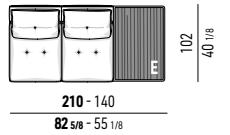

ELEMENTO CENTRALE CM **210** - 140 CON **TOP E** - **SX/DX**
CENTRAL ELEMENT CM **210** - 140 WITH **TOP E** - **SX/DX**