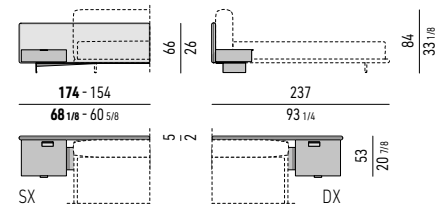

PANNELLO POSTERIORE PER TESTATA **OFFSET** CM **174** - 154
OFFSET REAR HEADBOARD PANEL CM **174** - 154