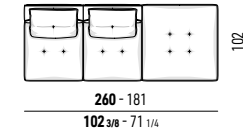

COUCHES

COUCH CM **79X158**
COUCH CM **79X158**

COUCH CM **117X140** - SCHIENALE UNICO
COUCH CM **117X140** - SINGLE BACKREST

DOPPIO COUCH CM **158X158**
DOUBLE COUCH CM **158X158**

DOPPIO COUCH CM **158X181**
DOUBLE COUCH CM **158X181**