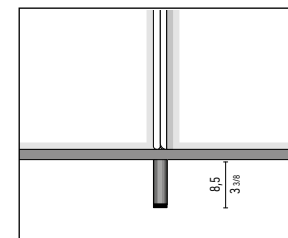

OPZIONE ALTEZZA PIEDINI | FEET HEIGHT OPTIONS

VERSIONE **STANDARD**
STANDARD VERSION