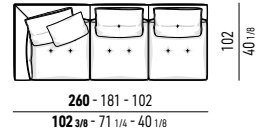

ELEMENTI TERMINALI | ELEMENTS WITH 1 ARMREST

LOW ELEMENTO TERMINALE CM 260 - 181 - 102 - SX/DX
LOW ELEMENT WITH 1 ARMREST CM 260 - 181 - 102 - SX/DX

ELEMENTI TERMINALI PENISOLA | OPEN-END ELEMENTS WITH ARMREST

LOW ELEMENTO TERMINALE PENISOLA CM 260 - 181 - SX/DX
LOW OPEN-END ELEMENT WITH ARMREST CM 260 - 181 - SX/DX