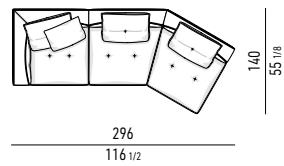

ELEMENTO TERMINALE INCLINATO CM **296X140** - SX/DX
INCLINED ELEMENT WITH ARMREST CM **296X140** - SX/DX