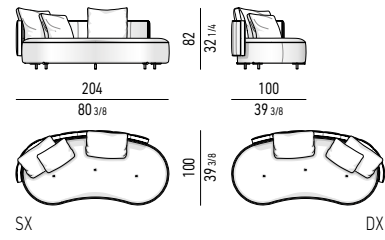

DIVANI CURVI PENISOLA | ANGLED OPEN-END SOFAS

CUSCINI OPTIONAL | OPTIONAL CUSHIONS

CUSCINO SCHIENALE OPTIONAL CM **55X55**
OPTIONAL BACKREST CUSHION CM **55X55**

CUSCINO OPTIONAL CM **45X45**
OPTIONAL CUSHION CM **45X45**