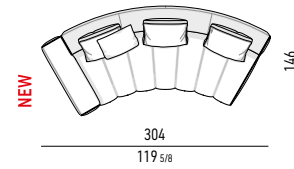

ELEMENTI CURVI "RAINBOW" | "RAINBOW" ANGLED ELEMENTS

RAINBOW DIVANO CURVO CM **330X146**
 RAINBOW ANGLED SOFA CM **330X146**

RAINBOW DIVANO CURVO CM **342X132**
 RAINBOW ANGLED SOFA CM **342X132**

RAINBOW DIVANO CURVO CON 1 BRACCIOLO CM **304X146** - **SX/DX**
 RAINBOW ANGLED SOFA WITH 1 ARMREST CM **304X146** - **SX/DX**