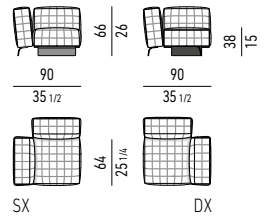

**POLTRONA SMALL CON BRACCIOLO
SMALL ARMCHAIR WITH ARMREST**