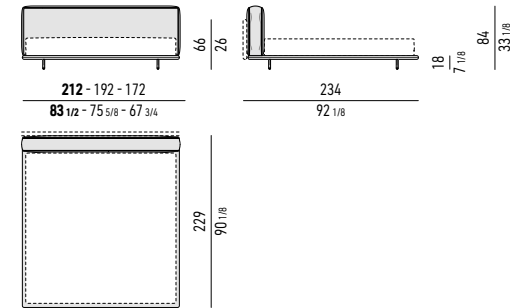

SOMMIER+TESTATA IMBOTTITA PER MATERASSO CM **200X200** - 180X200 - 160X200
SOMMIER+PADDED HEADBOARD FOR MATTRESS CM **200X200** - 180X200 - 160X200

MATERASSO: CM **200X200** - 180X200 - 160X200
MATTRESS: CM **78 3/4 X 78 3/4** - 70 7/8 X 78 3/4 - 63 X 78 3/4