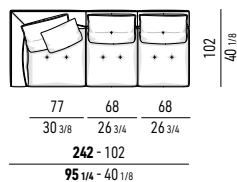

ELEMENTI ANGOLARI TERMINALI | CORNER ELEMENTS WITH ARMREST

LOW ELEMENTO ANGOLARE TERMINALE CM 242 - 102 - SX/DX
LOW CORNER ELEMENT WITH ARMREST CM 242 - 102 - SX/DX