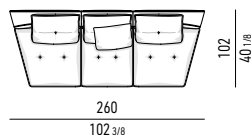

LOW ELEMENTO CENTRALE SIMMETRICO THEATRE CM 260
LOW THEATRE SYMMETRICAL CENTRAL ELEMENT CM 260