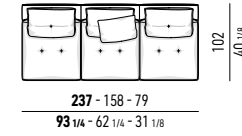

ELEMENTI CENTRALI | CENTRAL ELEMENTS

ELEMENTO CENTRALE CM **237** - 158 - 79
CENTRAL ELEMENT CM **237** - 158 - 79