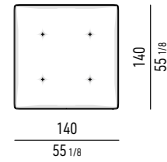

POUF | OTTOMANS

POUF CM **79** - 70 - 59 - **PROF. CM 79**
OTTOMAN CM **79** - 70 - 59 - **DEPTH CM 79**

79 - 70 - 59
31 1/8 - 27 1/2 - 23 1/4

POUF CM **102** - 93 - 79 - 70 - 59 - **PROF. CM 102**
OTTOMAN CM **102** - 93 - 79 - 70 - 59 - **DEPTH CM 102**

102 - 93 - 79 - 70 - 59
40 1/8 - 36 5/8 - 31 1/8 - 27 1/2 - 23 1/4

POUF CM **140** - **PROF. CM 140**
OTTOMAN CM **140** - **DEPTH CM 140**

POUF CM **158** - 140 - 102 - 79 - 70 - **PROF. CM 48**
OTTOMAN CM **158** - 140 - 102 - 79 - 70 - **PROF. CM 48**

158 - 140 - 102 - 79 - 70
2 1/4 - 55 1/8 - 40 1/8 - 31 1/8 - 27 1/2

POUF INCLINATO CM **109X98**
INCLINED OTTOMAN CM **109X98**

CUSCINI OPTIONAL | OPTIONAL CUSHIONS

CUSCINO SCHIENALE OPTIONAL CM **64X62**
OPTIONAL BACKREST CUSHION CM **64X62**

CUSCINO OPTIONAL CM **50X50**
OPTIONAL CUSHION CM **50X50**

TAVOLINI | COFFEE TABLES

LOW TAVOLINO CM **70X102**
LOW COFFEE TABLE CM **70X102**

LOW TAVOLINO CM **79X102**
LOW COFFEE TABLE CM **79X102**

LOW TAVOLINO CM **102X102**
LOW COFFEE TABLE CM **102X102**

TOP MOD. E   **TOP MOD. A**   **TOP MOD. B**

POGGIATESTA OPTIONAL | OPTIONAL HEADREST

POGGIATESTA OPTIONAL CM **64 H66**
OPTIONAL HEADREST CM **64 H66**

ABBINATO AD ELEMENTO CON MODULO SEDUTA CM **77**
PAIRED WITH ELEMENT WITH SEAT CUSHION CM **77**

ABBINATO AD ELEMENTO CON MODULO SEDUTA CM **68**
PAIRED WITH ELEMENT WITH SEAT CUSHION CM **68**

N.B.: il disegno si riferisce alla misura evidenziata in grassetto. Per i disegni di ogni singolo elemento, vi invitiamo a consultare il sito minotti.com.
N.B.: the illustration shows the size indicated in bold type. Please see the minotti.com website for drawings of each individual piece.

GOODMAN (UPDATE) RODOLFO DORDONI DESIGN

OPZIONE ALTEZZA BRACCIOLO | ARMREST HEIGHT OPTION

VERSIONE "STANDARD"
"STANDARD" VERSION

VERSIONE "LOW ARM" - NEW VERSION
"LOW ARM" VERSION - NEW VERSION

N.B.: LA PARTE COLORATA DEL DISEGNO, IDENTIFICA LO SCHIENALE E/O IL BRACCIOLO ALTO.
N.B.: THE COLOURED PART IN THE DRAWING IDENTIFIES THE HIGH BACK-AND/OR ARMREST.