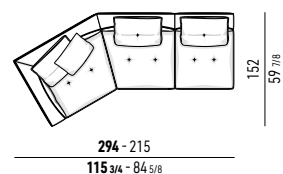

ELEMENTI TERMINALI INCLINATI | INCLINED ELEMENTS WITH ARMREST

LOW ELEMENTO TERMINALE INCLINATO CM 294 - 215 - SX/DX
LOW INCLINED ELEMENT WITH ARMREST CM 294 - 215 - SX/DX