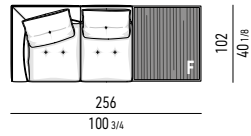

ELEMENTO TERMINALE CM **256** CON **TOP F** - **SX/DX**
ELEMENT WITH 1 ARMREST CM **256** WITH **TOP F** - **SX/DX**