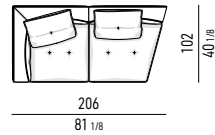

ELEMENTO TERMINALE **THEATRE** CM **206 - SX/DX**
THEATRE ELEMENT WITH 1 ARMREST CM **206 - SX/DX**