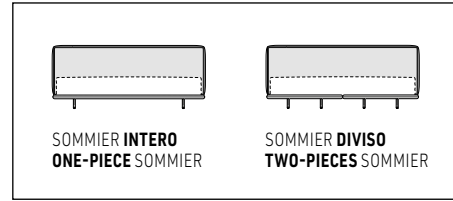

SOMMIER+TESTATA IMBOTTITA PER MATERASSO **KING SIZE** - QUEEN SIZE CM **193X203** - 153X203
SOMMIER+PADDED HEADBOARD FOR MATTRESS **KING SIZE** - QUEEN SIZE CM **193X203** - 153X203

MATERASSO KING SIZE - QUEEN SIZE: CM **193X203** - 153X203
MATTRESS KING SIZE - QUEEN SIZE: CM **76 X 79 7/8** - 60 1/4 X 79 7/8

SOMMIER

N.B.: il disegno si riferisce alla misura evidenziata in grassetto. Per i disegni di ogni singolo elemento, vi invitiamo a consultare il sito minotti.com.
N.B.: the illustration shows the size indicated in bold type. Please see the minotti.com website for drawings of each individual piece.

SOMMIER+TESTATA IMBOTTITA PER MATERASSO **KING SIZE** - QUEEN SIZE CM **193X203** - 153X203
SOMMIER+PADDED HEADBOARD FOR MATTRESS **KING SIZE** - QUEEN SIZE CM **193X203** - 153X203

MATERASSO KING SIZE - QUEEN SIZE: CM **193X203** - 153X203
MATTRESS KING SIZE - QUEEN SIZE: CM **76 X 79 7/8** - 60 1/4 X 79 7/8

PANNELLI POSTERIORI PER TESTATA "OFFSET" - COMODINO CM 60 | "OFFSET" REAR HEADBOARD PANELS - NIGHTSTAND CM 60

PANNELLO POSTERIORE PER TESTATA **OFFSET** CM **171** - 151
OFFSET REAR HEADBOARD PANEL CM **171** - 151

PANNELLO POSTERIORE PER TESTATA **OFFSET** CM **174** - 154
OFFSET REAR HEADBOARD PANEL CM **174** - 154

PANNELLI POSTERIORI PER TESTATA "OFFSET" - COMODINO CM 90 | "OFFSET" REAR HEADBOARD PANELS - NIGHTSTAND CM 90

PANNELLO POSTERIORE PER TESTATA **OFFSET** CM **201** - 181
OFFSET REAR HEADBOARD PANEL CM **201** - 181

PANNELLO POSTERIORE PER TESTATA **OFFSET** CM **204** - 184
OFFSET REAR HEADBOARD PANEL CM **204** - 184

PANNELLO POSTERIORE PER TESTATA **OFFSET** CM **196** - 176
OFFSET REAR HEADBOARD PANEL CM **196** - 176

PANNELLO POSTERIORE PER TESTATA **OFFSET** CM **241** - 221
OFFSET REAR HEADBOARD PANEL CM **241** - 221