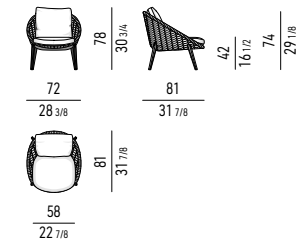

DIVANO LOUNGE SEMICURVO | SEMI-ROUND LOUNGE SOFA

DIVANO | SOFA

POLTRONA | ARMCHAIR

POLTRONA LOUNGE | LOUNGE ARMCHAIR

POLTRONCINA DINING | DINING LITTLE ARMCHAIR

PANCA | BENCH

POGGIAPIEDI | FOOTSTOOL

CUSCINI SCHIENALE OPTIONAL | OPTIONAL BACKREST CUSHIONS