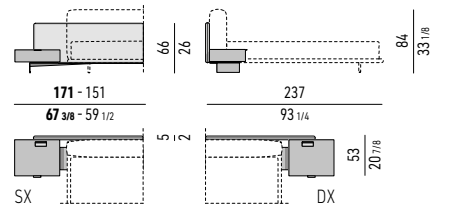

PANNELLI POSTERIORI PER TESTATA "OFFSET" - COMODINO CM 60 | "OFFSET" REAR HEADBOARD PANELS - NIGHTSTAND CM 60

PANNELLO POSTERIORE PER TESTATA **OFFSET** CM **171** - 151
OFFSET REAR HEADBOARD PANEL CM **171** - 151