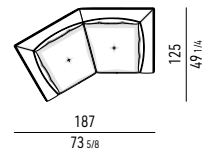

MODULO DI SEDUTA 57X65 CM | SEAT CUSHION 57X65 CM

DIVANI INCLINATI | INCLINED SOFAS

SMALL DIVANO INCLINATO CM 187
SMALL INCLINED SOFA CM 187