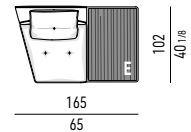

ELEMENTO CENTRALE ASIMMETRICO THEATRE CM 165 CON TOP E - SX/DX
THEATRE ASYMMETRICAL CENTRAL ELEMENT CM 165 WITH TOP E - SX/DX