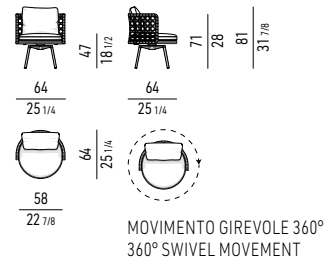

POLTRONCINA LOUNGE | LOUNGE LITTLE ARMCHAIR

VERSIONE **FISSA** / VERSIONE **GIREVOLE**
FIXED VERSION / **SWIVEL VERSION**