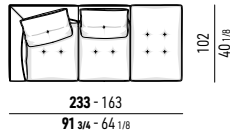

ELEMENTI TERMINALI PENISOLA | OPEN-END ELEMENTS WITH ARMREST

ELEMENTO TERMINALE PENISOLA CM **233** - 163 - **SX/DX**
OPEN-END ELEMENT WITH ARMREST CM **233** - 163 - **SX/DX**