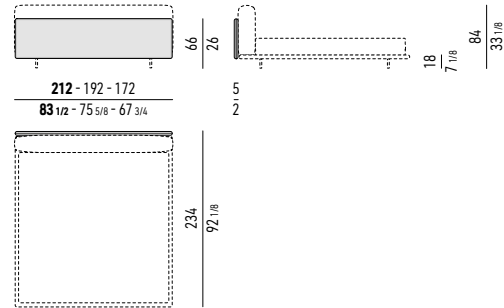

CONFIGURAZIONE "FIT" | "FIT" CONFIGURATION

PANNELLO POSTERIORE PER TESTATA **FIT** CM **209** - 189 - 169
FIT REAR HEADBOARD PANEL CM **209** - 189 - 169

Vista posteriore | Rear view

MATERASSO: CM **200X200** - 180X200 - 160X200
MATTRESS: CM **78 3/4 X 78 3/4** - 70 7/8 X 78 3/4 - 63 X 78 3/4

POSSIBILI ABBINAMENTI COMODINI | POSSIBLE COMBINATIONS WITH NIGHTSTANDS

COMODINI OPTIONAL CM **60 / 60**
OPTIONAL NIGHTSTANDS CM **60 / 60**

COMODINI OPTIONAL CM **60 / 90**
OPTIONAL NIGHTSTANDS CM **60 / 90**

PANNELLO POSTERIORE PER TESTATA **FIT** CM **202** - 162
FIT REAR HEADBOARD PANEL CM **202** - 162

Vista posteriore | Rear view