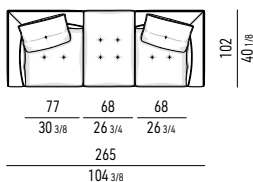

LOW DIVANO ANGOLARE OPEN CM 265 - SX/DX
LOW CORNER OPEN SOFA CM 265 - SX/DX