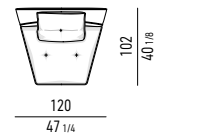

LOW ELEMENTO CENTRALE SIMMETRICO THEATRE CM 120
LOW THEATRE SYMMETRICAL CENTRAL ELEMENT CM 120