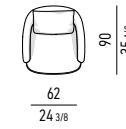

VERSIONE GIREVOLE | SWIVEL VERSION