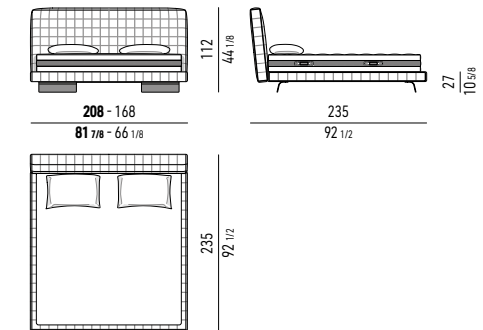

MATERASSO: CM **193X203** - 153X203
MATTRESS: CM **76 X 79 7/8** - 60 1/4 X 79 7/8

PANCA **KING SIZE** - QUEEN SIZE CM **208X54** - 168X54
BENCH **KING SIZE** - QUEEN SIZE CM **208X54** - 168X54