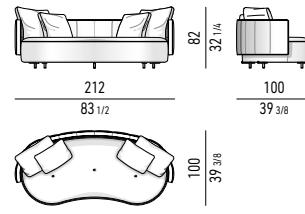

TORII BOLD NENDO DESIGN

DIVANI CURVI | ANGLED SOFAS