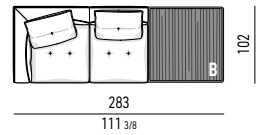

ELEMENTO TERMINALE CM **283** CON **TOP B** - **SX/DX**
ELEMENT WITH ARMREST CM **283** WITH **TOP B** - **SX/DX**