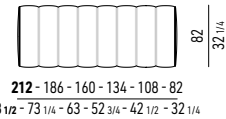

POUF | OTTOMANS

POUF CM **212 - 186 - 160 - 134 - 108 - 82**
OTTOMAN CM **212 - 186 - 160 - 134 - 108 - 82**