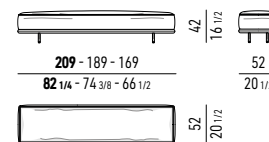

PANCHE NOTTE | NIGHT BENCHES

PANCA CM **209** - 189 - 169
BENCH CM **209** - 189 - 169