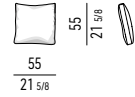

CUSCINO SCHIENALE OPTIONAL CM **55X55**
OPTIONAL BACKREST CUSHION CM **55X55**