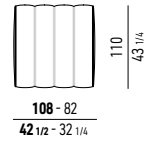

POUF CM **108 - 82**
OTTOMAN CM **108 - 82**