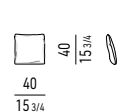

CUSCINO OPTIONAL OPTIONAL CUSHION