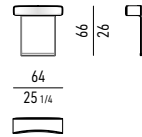

64
 25 1/4

CUSCINO OPTIONAL CM **50X50**
 OPTIONAL CUSHION CM **50X50**

50
 19 5/8

POGGIATESTA OPTIONAL | OPTIONAL HEADREST

POGGIATESTA OPTIONAL CM **64 H66**
 OPTIONAL HEADREST CM **64 H66**

64
 25 1/4

ABBINATO AD ELEMENTO CON MODULO SEDUTA CM **77**
 PAIRED WITH ELEMENT WITH SEAT CUSHION CM **77**