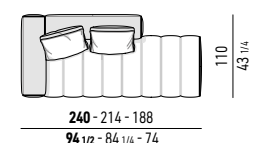

ELEMENTI TERMINALI PENISOLA | OPEN-END ELEMENTS WITH ARMREST

ELEMENTO TERMINALE PENISOLA CM **240** - 214 - 188 - **SX/DX**
 OPEN-END ELEMENT WITH ARMREST CM **240** - 214 - 188 - **SX/DX**

LOW ARM ELEMENTO TERMINALE PENISOLA CM **240** - 214 - 188 - **SX/DX**
LOW ARM OPEN-END ELEMENT WITH ARMREST CM **240** - 214 - 188 - **SX/DX**