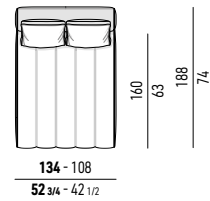

COUCH CM **134X188** - 108X188
COUCH CM **134X188** - 108X188