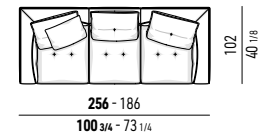

MODULO DI SEDUTA 68 CM | SEAT CUSHION 68 CM

DIVANI | SOFAS

DIVANO CM **256 - 186**
SOFA CM **256 - 186**