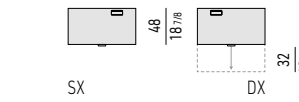

COMODINI INTEGRATI AI PANNELLI POSTERIORI PER TESTATA | NIGHTSTANDS INTEGRATED INTO THE REAR HEADBOARD PANELS

Spazio utile interno cassetto
 Drawer internal dimension:
 cm 50x32 H7

Spazio utile interno cassetto
 Drawer internal dimension:
 cm 80x32 H7