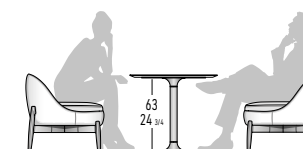

POLTRONCINA DINING SENDAI (ALTEZZA SEDUTA CM 48) E TAVOLO OLIVER DINING CM 240X140 H73
SENDAI DINING LITTLE ARMCHAIR (SEAT H CM 48) AND OLIVER DINING TABLE CM 240X140 H73