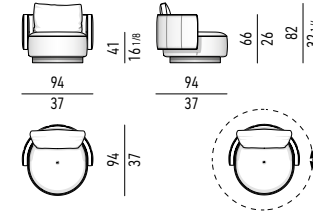

VERSIONE GIREVOLE | SWIVEL VERSION

MOVIMENTO GIREVOLE 360° CON RITORNO
360° SWIVEL MOVEMENT WITH RETURN