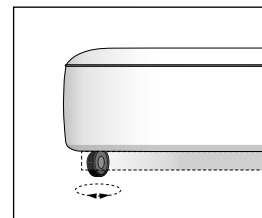

POUF | OTTOMAN

POUF CURVI | ANGLED OTTOMANS

TUTTI I POUF SONO DOTATI DI RUOTE CON MOVIMENTO GIREVOLE A 360°.
 ALL OTTOMANS COME WITH ROTATING CASTORS WITH 360° SWIVEL MOVEMENT.

POLTRONE "LARGE" | "LARGE" ARMCHAIRS