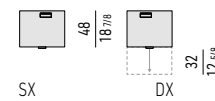

COMODINI OPTIONAL | OPTIONAL NIGHTSTANDS

Spazio utile interno cassetto
Drawer internal dimension:
cm 50x32 H7