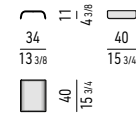

VASSOIO PER BRACCIOLO | TRAY FOR ARMREST

GOODMAN VASSOIO PER BRACCIOLO CM **34X40**
GOODMAN TRAY FOR ARMREST CM **34X40**