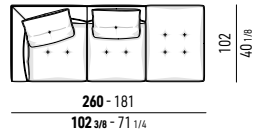

MODULO DI SEDUTA 77 CM | SEAT CUSHION 77 CM

DIVANI | SOFAS

LOW DIVANO CM 283 - 204
LOW SOFA CM 283 - 204

LOW DIVANO OPEN CM 283
LOW OPEN SOFA CM 283

ELEMENTI DAYBED | DAYBED ELEMENTS

LOW ELEMENTO DAYBED CM 260 - 181 - SX/DX
LOW DAYBED ELEMENT CM 260 - 181 - SX/DX

ELEMENTI TERMINALI | ELEMENTS WITH 1 ARMREST

LOW ELEMENTO TERMINALE CM 260 - 181 - 102 - SX/DX
LOW ELEMENT WITH 1 ARMREST CM 260 - 181 - 102 - SX/DX

ELEMENTI TERMINALI PENISOLA | OPEN-END ELEMENTS WITH ARMREST

LOW ELEMENTO TERMINALE PENISOLA CM 260 - 181 - SX/DX
LOW OPEN-END ELEMENT WITH ARMREST CM 260 - 181 - SX/DX

LOW ELEMENTO TERMINALE PENISOLA CM 283 - 204 - SX/DX
LOW OPEN-END ELEMENT WITH ARMREST CM 283 - 204 - SX/DX

ELEMENTI CENTRALI | CENTRAL ELEMENTS

LOW ELEMENTO CENTRALE CM 237 - 158 - 79
LOW CENTRAL ELEMENT CM 237 - 158 - 79

LOW ELEMENTO CENTRALE OPEN CM 237
LOW OPEN CENTRAL ELEMENT CM 237

DIVANI DAYBED | DAYBED SOFAS

LOW DIVANO DAYBED CM 283 - 204 - SX/DX
LOW DAYBED SOFA CM 283 - 204 - SX/DX

ELEMENTI PENISOLA | OPEN-END ELEMENTS

LOW ELEMENTO PENISOLA CM 237 - 158 - SX/DX
LOW OPEN-END ELEMENT CM 237 - 158 - SX/DX

LOW ELEMENTO PENISOLA CM 260 - 181 - SX/DX
LOW OPEN-END ELEMENT CM 260 - 181 - SX/DX

CHAISE-LONGUES

LOW CHAISE-LONGUE CM 140X140 - SX/DX - SCHIENALE UNICO
LOW CHAISE-LONGUE CM 140X140 - SX/DX - SINGLE BACKREST

LOW CHAISE-LONGUE CM 181X181 - SX/DX
LOW CHAISE-LONGUE CM 181X181 - SX/DX

COUCHES

LOW COUCH CM 79X158
LOW COUCH CM 79X158

LOW COUCH CM 117X140 - SCHIENALE UNICO
LOW COUCH CM 117X140 - SINGLE BACKREST

LOW DOPPIO COUCH CM 158X158
LOW DOUBLE COUCH CM 158X158

LOW DOPPIO COUCH CM 158X181
LOW DOUBLE COUCH CM 158X181

DIVANI INCLINATI | INCLINED SOFAS

LOW DIVANO INCLINATO CM 238X152
LOW INCLINED SOFA CM 238X152

LOW DIVANO INCLINATO CM 317X152 - SX/DX
LOW INCLINED SOFA CM 317X152 - SX/DX