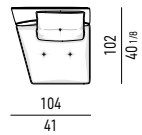

ELEMENTO CENTRALE ASIMMETRICO **THEATRE** CM **104 - SX/DX**
THEATRE ASYMMETRICAL CENTRAL ELEMENT CM **104 - SX/DX**