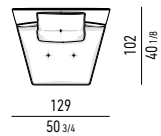

ELEMENTO CENTRALE SIMMETRICO **THEATRE** CM **129**
THEATRE SYMMETRICAL CENTRAL ELEMENT CM **129**