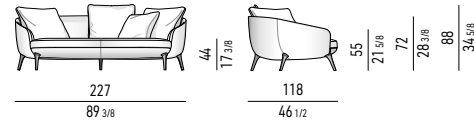

DIVANO CURVO | ANGLED SOFA