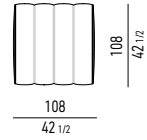

RAINBOW DIVANO CURVO SENZA BRACCIOLI CM **288X125**
 RAINBOW ANGLED SOFA WITHOUT ARMRESTS CM **288X125**

POUF ANGOLARI | CORNER OTTOMANS

POUF ANGOLARE CM **110X110**
CORNER OTTOMAN CM **110X110**

POUF ANGOLARE CM **108X108**
CORNER OTTOMAN CM **108X108**