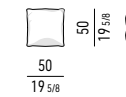

**CUSCINO OPTIONAL CM 50X50
OPTIONAL CUSHION CM 50X50**