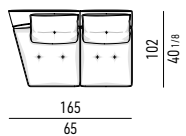

LOW ELEMENTO CENTRALE ASIMMETRICO THEATRE CM 165 - SX/DX
LOW THEATRE ASYMMETRICAL CENTRAL ELEMENT CM 165 - SX/DX