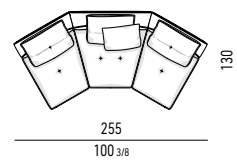

LOW DIVANO INCLINATO LOUNGE THEATRE SENZA BRACCIOLO CM 255X130
LOW LOUNGE THEATRE INCLINED SOFA WITHOUT ARMRESTS CM 255X130