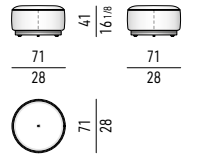

MOVIMENTO GIREVOLE 360° CON RITORNO
 360° SWIVEL MOVEMENT WITH RETURN

POUF "LARGE" | "LARGE" OTTOMAN

CON RUOTE | WITH CASTORS

POUF "MEDIUM" | "MEDIUM" OTTOMAN

CON RUOTE | WITH CASTORS

POUF "SMALL" | "SMALL" OTTOMAN