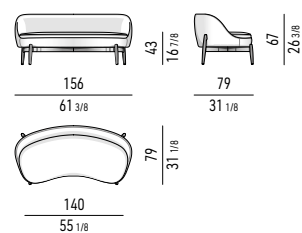

SENDAI (UPDATE) INODA+SVEJE DESIGN

DIVANO LOUNGE LOUNGE SOFA