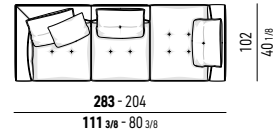

DIVANI DAYBED | DAYBED SOFAS

DIVANO DAYBED CM **283** - 204 - **SX/DX**
DAYBED SOFA CM **283** - 204 - **SX/DX**