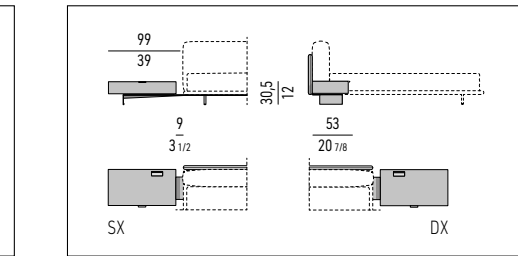

Vista laterale foro passacavi
 Cable hole side view

COMODINI OPTIONAL | OPTIONAL NIGHTSTANDS

Spazio utile interno cassetto
 Drawer internal dimension:
 cm 50x32 H7

Spazio utile interno cassetto
 Drawer internal dimension:
 cm 80x32 H7