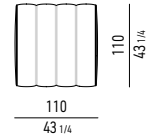

RAINBOW DIVANO CURVO SENZA BRACCIOLI CM **288X125**
 RAINBOW ANGLED SOFA WITHOUT ARMRESTS CM **288X125**

POUF ANGOLARI | CORNER OTTOMANS

POUF ANGOLARE CM **110X110**
CORNER OTTOMAN CM **110X110**

POUF ANGOLARE CM **108X108**
CORNER OTTOMAN CM **108X108**