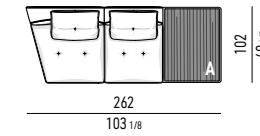

ELEMENTO CENTRALE ASIMMETRICO **THEATRE** CM **285** CON **TOP B - SX/DX**
THEATRE ASYMMETRICAL CENTRAL ELEMENT CM **285** WITH **TOP B - SX/DX**

MODULO DI SEDUTA 68 CM | SEAT CUSHION 68 CM

DIVANI | SOFAS