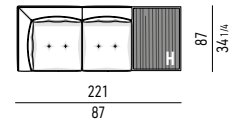

SMALL ELEMENTO TERMINALE CM 221 CON TOP H - SX/DX
SMALL ELEMENT WITH ARMREST CM 221 WITH TOP H - SX/DX