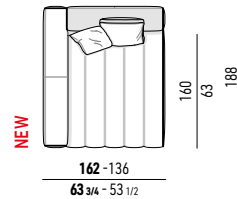

LOW ARM CHAISE-LONGUE CM **162X188** - 136X188 - **SX/DX**
LOW ARM CHAISE-LONGUE CM **162X188** - 136X188 - **SX/DX**