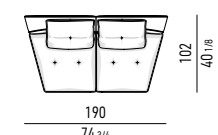

LOW ELEMENTO CENTRALE SIMMETRICO THEATRE CM 190
LOW THEATRE SYMMETRICAL CENTRAL ELEMENT CM 190