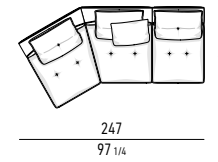

LOW ELEMENTO CENTRALE INCLINATO CM 247X135 - SX/DX
LOW INCLINED CENTRAL ELEMENT CM 247X135 - SX/DX