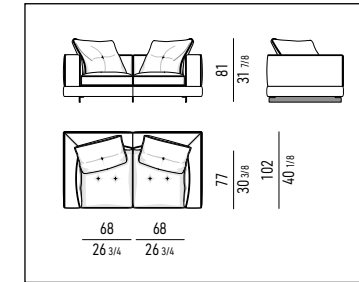

CUSCINO OPTIONAL | OPTIONAL CUSHION

CUSCINO OPTIONAL CM 50X50
OPTIONAL CUSHION CM 50X50

DYLAN LOW RODOLFO DORDONI DESIGN

MODULO DI SEDUTA CM 77
SEAT CUSHION CM 77

MODULO DI SEDUTA CM 68
SEAT CUSHION CM 68