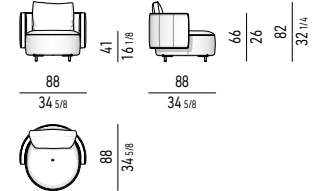

VERSIONE FISSA | FIXED VERSION

VERSIONE GIREVOLE | SWIVEL VERSION

MOVIMENTO GIREVOLE 360° CON RITORNO
 360° SWIVEL MOVEMENT WITH RETURN

POLTRONE "MEDIUM" | "MEDIUM" ARMCHAIRS

VERSIONE FISSA | FIXED VERSION