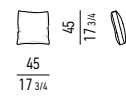

CUSCINO OPTIONAL CM **45X45**
OPTIONAL CUSHION CM **45X45**