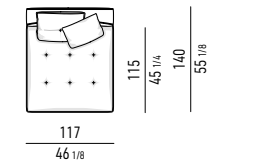

MODULO DI SEDUTA 77 CM | SEAT CUSHION 77 CM

DIVANI | SOFAS

LOW DIVANO CM 283 - 204
LOW SOFA CM 283 - 204

LOW DIVANO OPEN CM 283
LOW OPEN SOFA CM 283

ELEMENTI DAYBED | DAYBED ELEMENTS

LOW ELEMENTO DAYBED CM 260 - 181 - SX/DX
LOW DAYBED ELEMENT CM 260 - 181 - SX/DX

ELEMENTI TERMINALI | ELEMENTS WITH 1 ARMREST

LOW ELEMENTO TERMINALE CM 260 - 181 - 102 - SX/DX
LOW ELEMENT WITH 1 ARMREST CM 260 - 181 - 102 - SX/DX

ELEMENTI TERMINALI PENISOLA | OPEN-END ELEMENTS WITH ARMREST

LOW ELEMENTO TERMINALE PENISOLA CM 260 - 181 - SX/DX
LOW OPEN-END ELEMENT WITH ARMREST CM 260 - 181 - SX/DX

LOW ELEMENTO TERMINALE PENISOLA CM 283 - 204 - SX/DX
LOW OPEN-END ELEMENT WITH ARMREST CM 283 - 204 - SX/DX

ELEMENTI CENTRALI | CENTRAL ELEMENTS

LOW ELEMENTO CENTRALE CM 237 - 158 - 79
LOW CENTRAL ELEMENT CM 237 - 158 - 79

LOW ELEMENTO CENTRALE OPEN CM 237
LOW OPEN CENTRAL ELEMENT CM 237

DIVANI DAYBED | DAYBED SOFAS

LOW DIVANO DAYBED CM 283 - 204 - SX/DX
LOW DAYBED SOFA CM 283 - 204 - SX/DX

ELEMENTI PENISOLA | OPEN-END ELEMENTS

LOW ELEMENTO PENISOLA CM 237 - 158 - SX/DX
LOW OPEN-END ELEMENT CM 237 - 158 - SX/DX

LOW ELEMENTO PENISOLA CM 260 - 181 - SX/DX
LOW OPEN-END ELEMENT CM 260 - 181 - SX/DX

CHAISE-LONGUES

LOW CHAISE-LONGUE CM 140X140 - SX/DX - SCHIENALE UNICO
LOW CHAISE-LONGUE CM 140X140 - SX/DX - SINGLE BACKREST

LOW CHAISE-LONGUE CM 181X181 - SX/DX
LOW CHAISE-LONGUE CM 181X181 - SX/DX

COUCHES

LOW COUCH CM 79X158
LOW COUCH CM 79X158

LOW COUCH CM 117X140 - SCHIENALE UNICO
LOW COUCH CM 117X140 - SINGLE BACKREST

LOW DOPPIO COUCH CM 158X158
LOW DOUBLE COUCH CM 158X158

LOW DOPPIO COUCH CM 158X181
LOW DOUBLE COUCH CM 158X181

DIVANI INCLINATI | INCLINED SOFAS

LOW DIVANO INCLINATO CM 238X152
LOW INCLINED SOFA CM 238X152

LOW DIVANO INCLINATO CM 317X152 - SX/DX
LOW INCLINED SOFA CM 317X152 - SX/DX