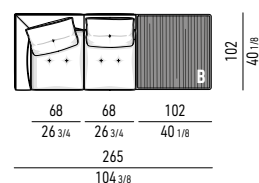

ELEMENTO ANGOLARE TERMINALE CM **265 CON TOP B - SX/DX**
CORNER ELEMENT WITH ARMREST CM **265 WITH TOP B - SX/DX**