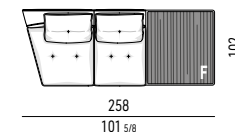

ELEMENTO CENTRALE ASIMMETRICO THEATRE CM 258 CON TOP F - SX/DX
THEATRE ASYMMETRICAL CENTRAL ELEMENT CM 258 WITH TOP F - SX/DX