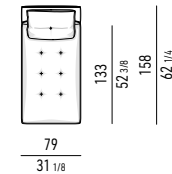

COUCHES

COUCH CM **79X158**
COUCH CM **79X158**