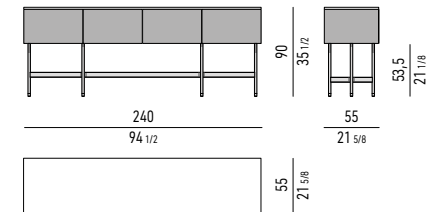

KENNETH RODOLFO DORDONI DESIGN

CONTENITORE "DINING" | "DINING" SIDEBORD

VASSOIO PORTAPOSATE | CUTLERY TRAY: CM 51X36 H3,5
Scomparto grande | big section: cm 49,5x8,5 H2,5
Scomparto piccolo | small section cm: 24,5x8 H2,5