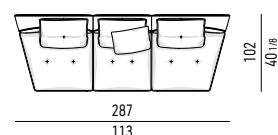

LOW ELEMENTO CENTRALE SIMMETRICO THEATRE CM 287
 LOW THEATRE SYMMETRICAL CENTRAL ELEMENT CM 287

N.B.: il disegno si riferisce alla misura evidenziata in grassetto. Per i disegni di ogni singolo elemento, vi invitiamo a consultare il sito minotti.com.
N.B.: the illustration shows the size indicated in bold type. Please see the minotti.com website for drawings of each individual piece.