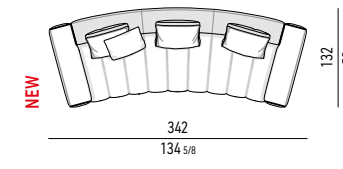

RAINBOW DIVANO CURVO CM **342X132**
RAINBOW ANGLED SOFA CM **342X132**