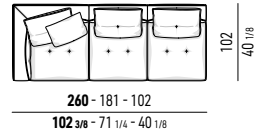

ELEMENTI TERMINALI | ELEMENTS WITH 1 ARMREST

ELEMENTO TERMINALE CM **260** - 181 - 102 - **SX/DX**
ELEMENT WITH 1 ARMREST CM **260** - 181 - 102 - **SX/DX**