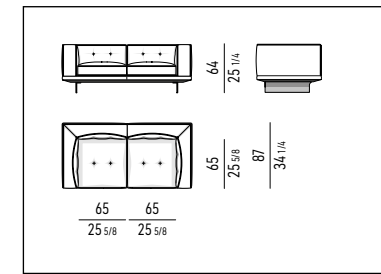

MODULO DI SEDUTA CM **65X65**
SEAT CUSHION CM **65X65**