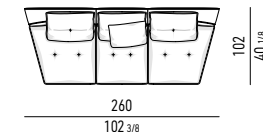

ELEMENTO CENTRALE SIMMETRICO THEATRE CM 260
THEATRE SYMMETRICAL CENTRAL ELEMENT CM 260