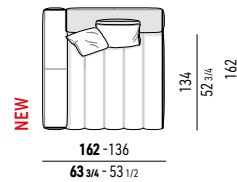

LOW ARM CHAISE-LONGUE CM **162X162** - 136X162 - **SX/DX**
LOW ARM CHAISE-LONGUE CM **162X162** - 136X162 - **SX/DX**