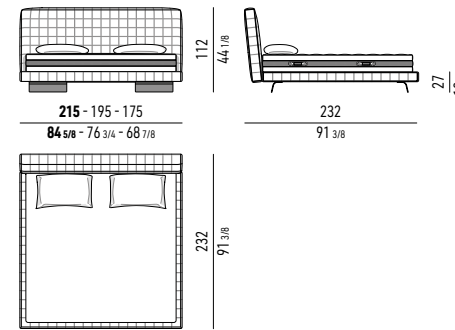

TWIGGY BED HIGH

LETTO CM **215X232** - 195X232 - 175X232
BED CM **215X232** - 195X232 - 175X232

MATERASSO: CM **200X200** - 180X200 - 160X200
MATTRESS: CM **78 3/4 X 78 3/4** - 70 7/8 X 78 3/4 - 63 X 78 3/4

PANCHE NOTTE | NIGHT BENCHES

PANCA CM **215X54** - 195X54 - 175X54
BENCH CM **215X54** - 195X54 - 175X54

LETTO **KING SIZE** - QUEEN SIZE CM **208X232** - 168X232
BED **KING SIZE** - QUEEN SIZE CM **208X232** - 168X232