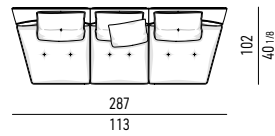

ELEMENTO CENTRALE SIMMETRICO **THEATRE** CM **287**
THEATRE SYMMETRICAL CENTRAL ELEMENT CM **287**