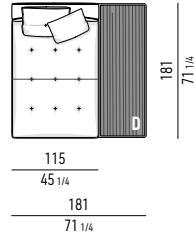

CHAISE-LONGUES

DIVANI INCLINATI | INCLINED SOFAS

ELEMENTI TERMINALI INCLINATI | INCLINED ELEMENTS WITH ARMREST

N.B.: il disegno si riferisce alla misura evidenziata in grassetto. Per i disegni di ogni singolo elemento, vi invitiamo a consultare il sito minotti.com.
N.B.: the illustration shows the size indicated in bold type. Please see the minotti.com website for drawings of each individual piece.

ELEMENTI TERMINALI INCLINATI CON TOP | INCLINED ELEMENT WITH ARMREST AND TOP

ELEMENTI CENTRALI INCLINATI | INCLINED CENTRAL ELEMENTS

ELEMENTI CENTRALI INCLINATI CON TOP | INCLINED CENTRAL ELEMENTS WITH TOP