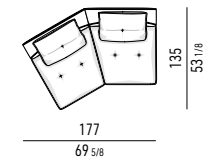

ELEMENTI CENTRALI INCLINATI | INCLINED CENTRAL ELEMENTS

LOW ELEMENTO CENTRALE INCLINATO CM 177X135
LOW INCLINED CENTRAL ELEMENT CM 177X135