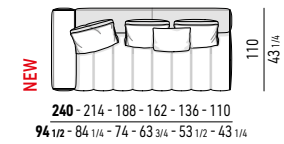

LOW ARM ELEMENTO TERMINALE CM **240** - 214 - 188 - 162 - 136 - 110 - **SX/DX**
LOW ARM ELEMENT WITH 1 ARMREST CM **240** - 214 - 188 - 162 - 136 - 110 - **SX/DX**