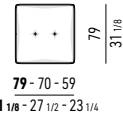

POUF | OTTOMANS

POUF CM **79** - 70 - 59 - **PROF. CM 79**
OTTOMAN CM **79** - 70 - 59 - **DEPTH CM 79**

79 - 70 - 59
31 1/8 - 27 1/2 - 23 1/4

POUF CM **102** - 93 - 79 - 70 - 59 - **PROF. CM 102**
OTTOMAN CM **102** - 93 - 79 - 70 - 59 - **DEPTH CM 102**