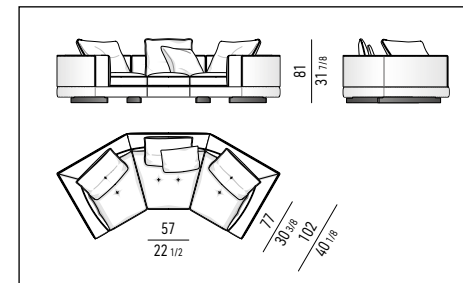

MODULO DI SEDUTA ELEMENTI LOUNGE THEATRE CM 57
LOUNGE THEATRE ELEMENTS SEAT CUSHION CM 57