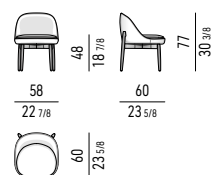

POLTRONCINA DINING DINING LITTLE ARMCHAIR

VERSIONE FISSA | FIXED VERSION