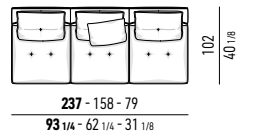

ELEMENTI CENTRALI | CENTRAL ELEMENTS

LOW ELEMENTO CENTRALE CM 237 - 158 - 79
LOW CENTRAL ELEMENT CM 237 - 158 - 79