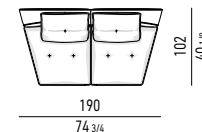

ELEMENTO CENTRALE SIMMETRICO THEATRE CM 190
THEATRE SYMMETRICAL CENTRAL ELEMENT CM 190