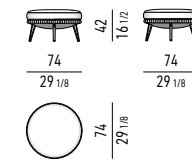

POGGIAPIEDI | FOOTSTOOL