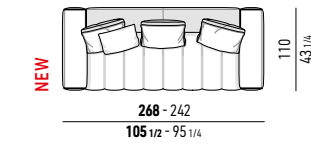

LOW ARM DIVANO CM **268** - 242
LOW ARM SOFA CM **268** - 242