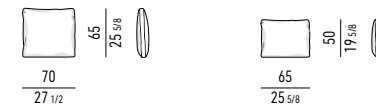

CUSCINI SCHIENALE OPTIONAL | OPTIONAL BACKREST CUSHIONS