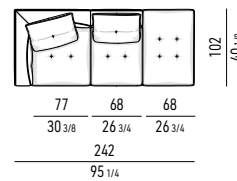

ELEMENTI ANGOLARI TERMINALI PENISOLA | CORNER OPEN-END ELEMENTS WITH ARMREST

LOW ELEMENTO ANGOLARE TERMINALE PENISOLA CM 242 - SX/DX
LOW CORNER OPEN-END ELEMENT WITH ARMREST CM 242 - SX/DX