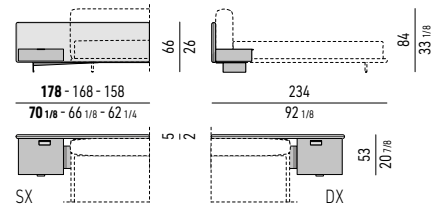

PANNELLO POSTERIORE PER TESTATA **OFFSET** CM **178** - 168 - 158
OFFSET REAR HEADBOARD PANEL CM **178** - 168 - 158