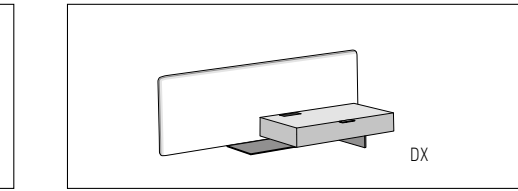

COMODINI INTEGRATI AI PANNELLI POSTERIORI PER TESTATA | NIGHTSTANDS INTEGRATED INTO THE REAR HEADBOARD PANELS

Spazio utile interno cassetto
 Drawer internal dimension:
 cm 50x32 H7

Spazio utile interno cassetto
 Drawer internal dimension:
 cm 80x32 H7