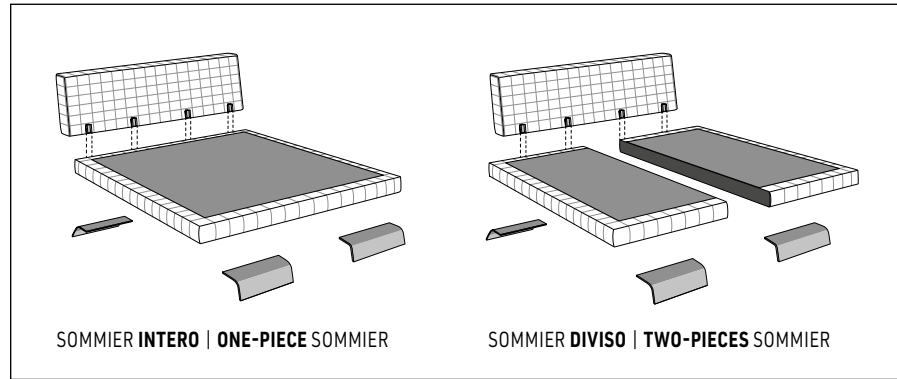

OPZIONI SOMMIER | SOMMIER OPTIONS

SOMMIER INTERO | ONE-PIECE SOMMIER

SOMMIER DIVISO | TWO-PIECES SOMMIER

BASI BASES

ALLUMINIO LUCIDO
POLISHED ALUMINIUM

ALLUMINIO SEMILUCIDO
SEMI-POLISHED ALUMINIUM

N.B.: il disegno si riferisce alla misura evidenziata in grassetto. Per i disegni di ogni singolo elemento, vi invitiamo a consultare il sito minotti.com.
N.B.: the illustration shows the size indicated in bold type. Please see the minotti.com website for drawings of each individual piece.