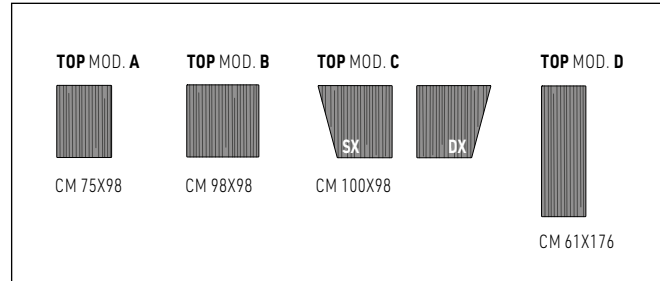

PIANI D'APPOGGIO PER ELEMENTI CON MODULO DI SEDUTA CM 77
TABLE-TOPS FOR ELEMENTS WITH SEAT CUSHION CM 77