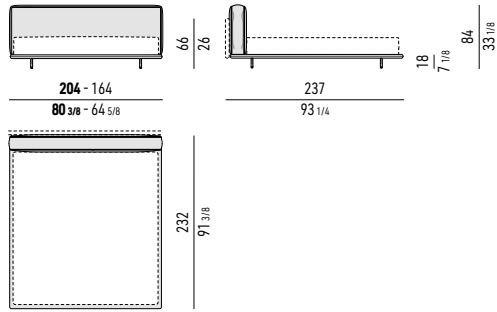

SOMMIER+TESTATA IMBOTTITA PER MATERASSO **KING SIZE** - QUEEN SIZE CM **193X203** - 153X203
 SOMMIER+PADDED HEADBOARD FOR MATTRESS **KING SIZE** - QUEEN SIZE CM **193X203** - 153X203

MATERASSO KING SIZE - QUEEN SIZE: CM **193X203** - 153X203
MATTRESS KING SIZE - QUEEN SIZE: CM **76 X 79 7/8** - 60 1/4 X 79 7/8