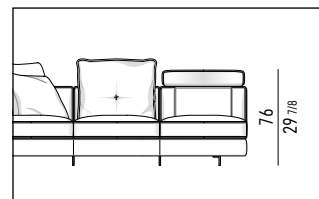

POUF | OTTOMANS

POUF CM **79** - 70 - 59 - **PROF. CM 79**
OTTOMAN CM **79** - 70 - 59 - **DEPTH CM 79**

79 - 70 - 59
31 1/8 - 27 1/2 - 23 1/4

POUF CM **102** - 93 - 79 - 70 - 59 - **PROF. CM 102**
OTTOMAN CM **102** - 93 - 79 - 70 - 59 - **DEPTH CM 102**

102 - 93 - 79 - 70 - 59
40 1/8 - 36 5/8 - 31 1/8 - 27 1/2 - 23 1/4

POUF CM **140** - **PROF. CM 140**
OTTOMAN CM **140** - **DEPTH CM 140**

POUF CM **158** - 140 - 102 - 79 - 70 - **PROF. CM 48**
OTTOMAN CM **158** - 140 - 102 - 79 - 70 - **PROF. CM 48**

158 - 140 - 102 - 79 - 70
2 1/4 - 55 1/8 - 40 1/8 - 31 1/8 - 27 1/2

POUF INCLINATO CM **109X98**
INCLINED OTTOMAN CM **109X98**

CUSCINI OPTIONAL | OPTIONAL CUSHIONS

CUSCINO SCHIENALE OPTIONAL CM **64X62**
OPTIONAL BACKREST CUSHION CM **64X62**

CUSCINO OPTIONAL CM **50X50**
OPTIONAL CUSHION CM **50X50**

TAVOLINI | COFFEE TABLES

LOW TAVOLINO CM **70X102**
LOW COFFEE TABLE CM **70X102**

LOW TAVOLINO CM **79X102**
LOW COFFEE TABLE CM **79X102**

LOW TAVOLINO CM **102X102**
LOW COFFEE TABLE CM **102X102**

TOP MOD. E   **TOP MOD. A**   **TOP MOD. B**

POGGIATESTA OPTIONAL | OPTIONAL HEADREST

POGGIATESTA OPTIONAL CM **64 H66**
OPTIONAL HEADREST CM **64 H66**

ABBINATO AD ELEMENTO CON MODULO SEDUTA CM **77**
PAIRED WITH ELEMENT WITH SEAT CUSHION CM **77**

ABBINATO AD ELEMENTO CON MODULO SEDUTA CM **68**
PAIRED WITH ELEMENT WITH SEAT CUSHION CM **68**

N.B.: il disegno si riferisce alla misura evidenziata in grassetto. Per i disegni di ogni singolo elemento, vi invitiamo a consultare il sito minotti.com.
N.B.: the illustration shows the size indicated in bold type. Please see the minotti.com website for drawings of each individual piece.

GOODMAN (UPDATE) RODOLFO DORDONI DESIGN

OPZIONE ALTEZZA BRACCIOLO | ARMREST HEIGHT OPTION

VERSIONE "STANDARD"
"STANDARD" VERSION

VERSIONE "LOW ARM" - NEW VERSION
"LOW ARM" VERSION - NEW VERSION

N.B.: LA PARTE COLORATA DEL DISEGNO, IDENTIFICA LO SCHIENALE E/O IL BRACCIOLO ALTO.
N.B.: THE COLOURED PART IN THE DRAWING IDENTIFIES THE HIGH BACK-AND/OR ARMREST.