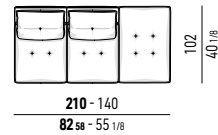

ELEMENTI PENISOLA | OPEN-END ELEMENTS

LOW ELEMENTO PENISOLA CM 210 - 140 - SX/DX
LOW OPEN-END ELEMENT CM 210 - 140 - SX/DX