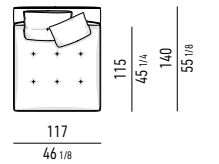

LOW COUCH CM 117X140 - SCHIENALE UNICO
LOW COUCH CM 117X140 - SINGLE BACKREST