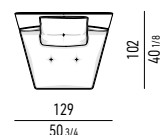

LOW ELEMENTO CENTRALE SIMMETRICO THEATRE CM 129
LOW THEATRE SYMMETRICAL CENTRAL ELEMENT CM 129