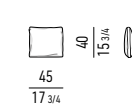

CUSCINO OPTIONAL | OPTIONAL CUSHION