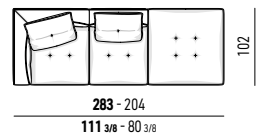

COUCH CM **181X181** CON **TOP D** - SX/DX
COUCH CM **181X181** WITH **TOP D** - SX/DX

ELEMENTO TERMINALE PENISOLA CM **283** - 204 - **SX/DX**
OPEN-END ELEMENT WITH ARMREST CM **283** - 204 - **SX/DX**