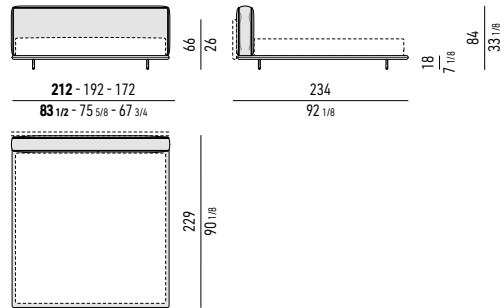

CONFIGURAZIONE "OFFSET" | "OFFSET" CONFIGURATION

SOMMIER+TESTATA IMBOTTITA PER MATERASSO CM **200X200** - 180X200 - 160X200
SOMMIER+PADDED HEADBOARD FOR MATTRESS CM **200X200** - 180X200 - 160X200