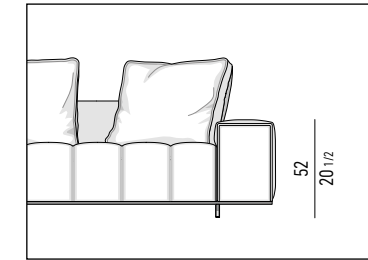

VERSIONE "LOW ARM" - NEW VERSION
"LOW ARM" VERSION - NEW VERSION