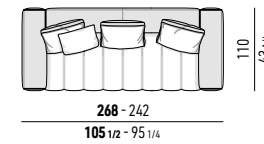

DIVANI | SOFAS

DIVANO CM **268** - 242
SOFA CM **268** - 242