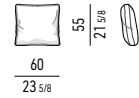

CUSCINI OPTIONAL | OPTIONAL CUSHIONS

CUSCINO SCHIENALE OPTIONAL CM **60X55**
OPTIONAL BACKREST CUSHION CM **60X55**