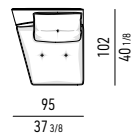

LOW ELEMENTO CENTRALE ASIMMETRICO THEATRE CM 95 - SX/DX
LOW THEATRE ASYMMETRICAL CENTRAL ELEMENT CM 95 - SX/DX