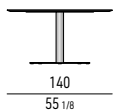

TAVOLI DINING H72 | DINING TABLES H72