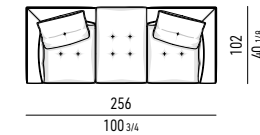

DIVANO OPEN CM **256**
OPEN SOFA CM **256**