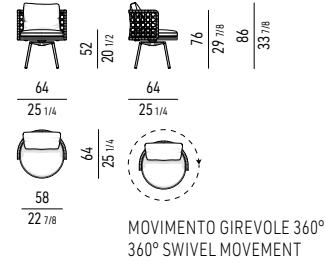

POLTRONCINA DINING | DINING LITTLE ARMCHAIR

VERSIONE **FISSA** / VERSIONE **GIREVOLE**
FIXED VERSION / **SWIVEL VERSION**