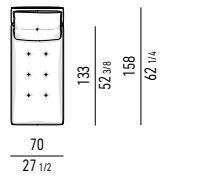

COUCHES

LOW COUCH CM 70X158
LOW COUCH CM 70X158