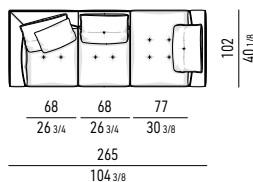

LOW DIVANO ANGOLARE DAYBED CM 265 - SX/DX
LOW CORNER DAYBED SOFA CM 265 - SX/DX