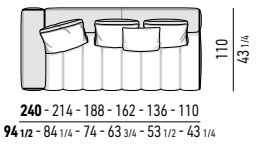

ELEMENTI TERMINALI | ELEMENTS WITH 1 ARMREST

ELEMENTO TERMINALE CM **240** - 214 - 188 - 162 - 136 - 110 - **SX/DX**
ELEMENT WITH 1 ARMREST CM **240** - 214 - 188 - 162 - 136 - 110 - **SX/DX**