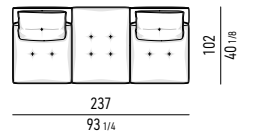

LOW ELEMENTO CENTRALE OPEN CM 237
LOW OPEN CENTRAL ELEMENT CM 237