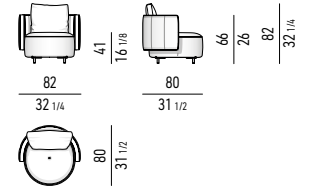

POLTRONE "SMALL" | "SMALL" ARMCHAIRS

VERSIONE FISSA | FIXED VERSION