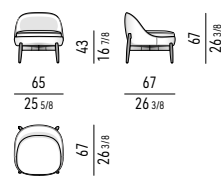

POLTRONA LOUNGE LOUNGE ARMCHAIR

VERSIONE FISSA | FIXED VERSION