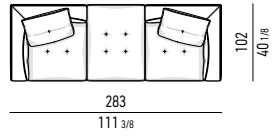

DIVANO OPEN CM **283**
OPEN SOFA CM **283**