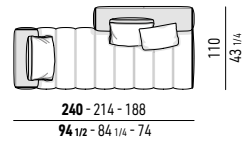

ELEMENTI DAYBED | DAYBED ELEMENTS

ELEMENTO DAYBED CM **240** - 214 - 188 - **SX/DX**
DAYBED ELEMENT CM **240** - 214 - 188 - **SX/DX**