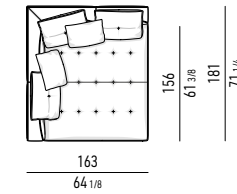

CHAISE-LONGUE CM **163X181** - **SX/DX**
CHAISE-LONGUE CM **163X181** - **SX/DX**