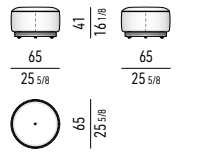

POUF "SMALL" | "SMALL" OTTOMAN

CON RUOTE | WITH CASTORS