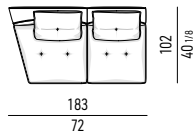

ELEMENTO CENTRALE ASIMMETRICO **THEATRE** CM **183 - SX/DX**
THEATRE ASYMMETRICAL CENTRAL ELEMENT CM **183 - SX/DX**