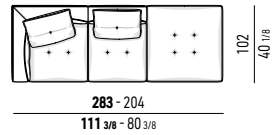

LOW ELEMENTO TERMINALE PENISOLA CM 283 - 204 - SX/DX
LOW OPEN-END ELEMENT WITH ARMREST CM 283 - 204 - SX/DX