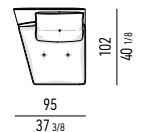

ELEMENTO CENTRALE ASIMMETRICO THEATRE CM 95 - SX/DX
THEATRE ASYMMETRICAL CENTRAL ELEMENT CM 95 - SX/DX