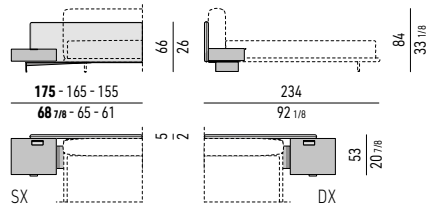

PANNELLI POSTERIORI PER TESTATA "OFFSET" - COMODINO CM 60 | "OFFSET" REAR HEADBOARD PANELS - NIGHTSTAND CM 60

PANNELLO POSTERIORE PER TESTATA **OFFSET** CM **175** - 165 - 155
OFFSET REAR HEADBOARD PANEL CM **175** - 165 - 155