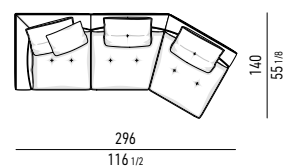

LOW ELEMENTO TERMINALE INCLINATO CM 296 - SX/DX
LOW INCLINED ELEMENT WITH ARMREST CM 296 - SX/DX