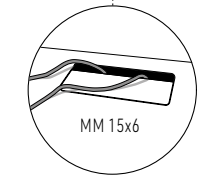

Vista laterale foro passacavi
Cable hole side view