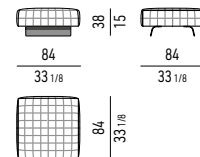

CHAISE-LONGUE

**CHAISE-LONGUE CM 150X150
CHAISE-LONGUE CM 150X150**

PANCHE | BENCHES

**PANCA CM 64X64
BENCH CM 64X64**

**PANCA CM 84X64
BENCH CM 84X64**

**PANCA CM 84X84
BENCH CM 84X84**

COUCHES

**COUCH CM 84X150
COUCH CM 84X150**