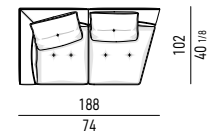

LOW ELEMENTO TERMINALE THEATRE CM 188 - SX/DX
LOW THEATRE ELEMENT WITH 1 ARMREST CM 188 - SX/DX