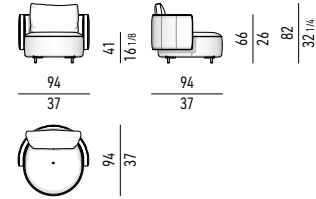

POLTRONE "LARGE" | "LARGE" ARMCHAIRS

VERSIONE FISSA | FIXED VERSION