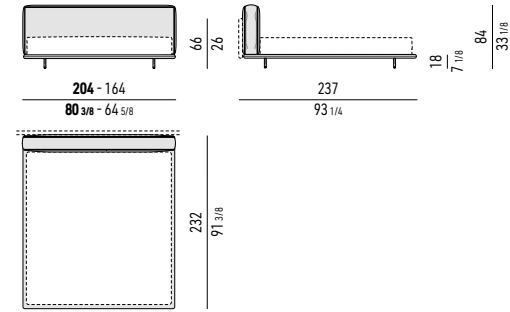

N.B.: il disegno si riferisce alla misura evidenziata in grassetto. Per i disegni di ogni singolo elemento, vi invitiamo a consultare il sito minotti.com.
N.B.: the illustration shows the size indicated in bold type. Please see the minotti.com website for drawings of each individual piece.

SOMMIER+TESTATA IMBOTTITA PER MATERASSO **KING SIZE** - QUEEN SIZE CM **193X203** - 153X203
SOMMIER+PADDED HEADBOARD FOR MATTRESS **KING SIZE** - QUEEN SIZE CM **193X203** - 153X203