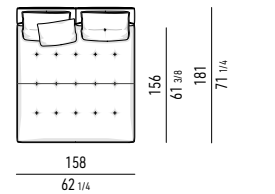

LOW COUCH CM 79X158
LOW COUCH CM 79X158

LOW COUCH CM 117X140 - SCHIENALE UNICO
LOW COUCH CM 117X140 - SINGLE BACKREST

LOW DOPPIO COUCH CM 158X158
LOW DOUBLE COUCH CM 158X158

LOW DOPPIO COUCH CM 158X181
LOW DOUBLE COUCH CM 158X181