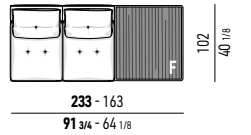

ELEMENTO CENTRALE CM **233** - 163 CON **TOP F** - **SX/DX**
CENTRAL ELEMENT CM **233** - 163 WITH **TOP F** - **SX/DX**