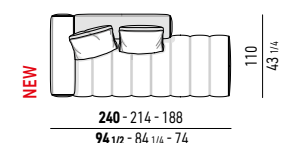

ELEMENTI TERMINALI PENISOLA | OPEN-END ELEMENTS WITH ARMREST

ELEMENTO TERMINALE PENISOLA CM **240** - 214 - 188 - **SX/DX**
 OPEN-END ELEMENT WITH ARMREST CM **240** - 214 - 188 - **SX/DX**

LOW ARM ELEMENTO TERMINALE PENISOLA CM **240** - 214 - 188 - **SX/DX**
LOW ARM OPEN-END ELEMENT WITH ARMREST CM **240** - 214 - 188 - **SX/DX**