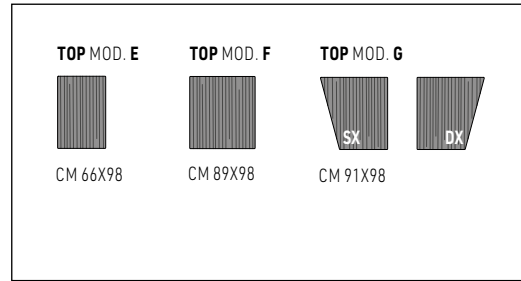

PIANI D'APPOGGIO PER ELEMENTI CON MODULO DI SEDUTA CM 68
TABLE-TOPS FOR ELEMENTS WITH SEAT CUSHION CM 68