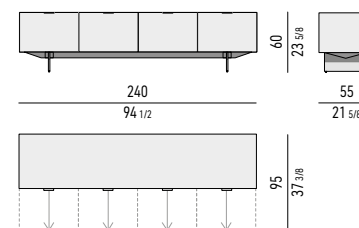

VASSOIO PORTAPOSATE | CUTLERY TRAY: CM 51X36 H3,5
Scoperto grande | big section: cm 49,5X8,5 H2,5
Scoperto piccolo | small section cm: 24,5x8 H2,5

N.B.: per disegni e quote dell'attrezzatura interna, vi invitiamo a consultare il sito minotti.com.
N.B.: for drawings and dimensions of the internal equipment, please consult our website minotti.com.

CONTENITORE **DINING** CON 4 CASSETTONI **CM H60 - MOD. L**
DINING SIDEBOARD WITH 4 LARGE DRAWERS **CM H60 - MOD. L**