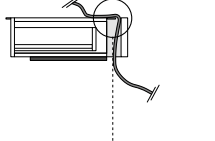

Vista laterale foro passacavi
Cable hole side view