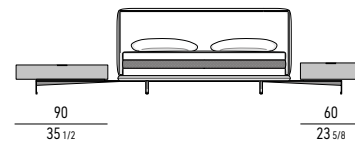

COMODINI OPTIONAL CM **90 / 60**
OPTIONAL NIGHTSTANDS CM **90 / 60**