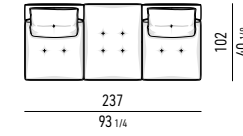

ELEMENTO CENTRALE OPEN CM **237**
OPEN CENTRAL ELEMENT CM **237**