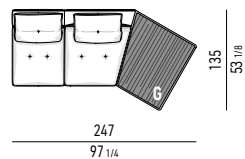

ELEMENTO CENTRALE INCLINATO CM 247X135 CON TOP G - SX/DX
INCLINED CENTRAL ELEMENT CM 247X135 WITH TOP G - SX/DX