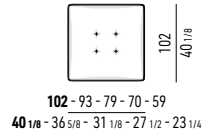

102 - 93 - 79 - 70 - 59
40 1/8 - 36 5/8 - 31 1/8 - 27 1/2 - 23 1/4

POUF CM **140** - **PROF. CM 140**
OTTOMAN CM **140** - **DEPTH CM 140**