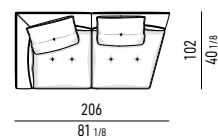

LOW ELEMENTO TERMINALE THEATRE CM 206 - SX/DX
LOW THEATRE ELEMENT WITH 1 ARMREST CM 206 - SX/DX