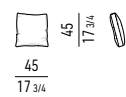

CUSCINO OPTIONAL CM **45X45**
OPTIONAL CUSHION CM **45X45**