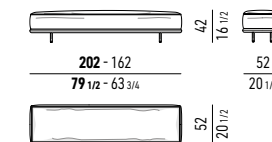

Vista laterale foro passacavi
 Cable hole side view

PANCHE NOTTE | NIGHT BENCHES

PANCA CM **209** - 189 - 169
 BENCH CM **209** - 189 - 169

PANCA **KING SIZE** - **QUEEN SIZE** CM **202** - 162
 BENCH **KING SIZE** - **QUEEN SIZE** CM **202** - 162