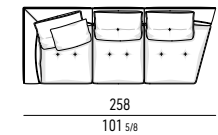

LOW ELEMENTO TERMINALE THEATRE CM 258 - SX/DX
LOW THEATRE ELEMENT WITH 1 ARMREST CM 258 - SX/DX