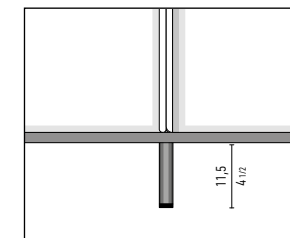

STRUTTURA
STRUCTURE

CUOIO
SADDLE-HIDE

OPZIONE ALTEZZA PIEDINI | FEET HEIGHT OPTIONS

VERSIONE **STANDARD**
STANDARD VERSION

VERSIONE **HIGH**
HIGH VERSION

CORNICE E PIEDINI
FRAME AND FEET

METALLO LUCIDO
POLISHED METAL