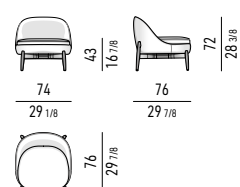

POLTRONA LOUNGE LOUNGE ARMCHAIR

VERSIONE FISSA | FIXED VERSION

POLTRONCINA DINING DINING LITTLE ARMCHAIR

VERSIONE FISSA | FIXED VERSION

POLTRONA ARMCHAIR

VERSIONE FISSA | FIXED VERSION

VERSIONE GIREVOLE | SWIVEL VERSION