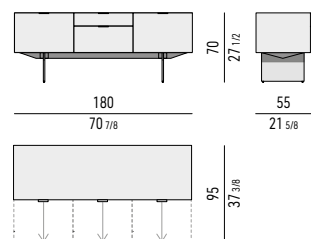

VASSOIO PORTAPOSATE | CUTLERY TRAY: CM 51X36 H3,5
Scoperto grande | big section: cm 49,5X8,5 H2,5
Scoperto piccolo | small section cm: 24,5x8 H2,5

CONTENITORE **DINING** CON 3 CASSETTONI E 1 CASSETTO **CM H70 - MOD. K**
DINING SIDEBOARD WITH 3 LARGE DRAWERS AND 1 SMALL DRAWER **CM H70 - MOD. K**