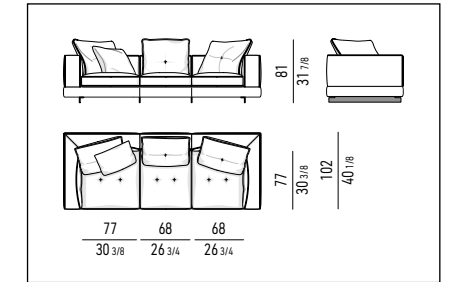

MODULO DI SEDUTA 65X65 CM | SEAT CUSHION 65X65 CM

DIVANI | SOFAS

SMALL DIVANO CM 241 - 174
SMALL SOFA CM 241 - 174

ELEMENTI TERMINALI | ELEMENTS WITH ARMREST

SMALL ELEMENTO TERMINALE CM 221 - 154 - SX/DX
SMALL ELEMENT WITH ARMREST CM 221 - 154 - SX/DX

SMALL ELEMENTO TERMINALE CM 221 CON TOP H - SX/DX
SMALL ELEMENT WITH ARMREST CM 221 WITH TOP H - SX/DX

SMALL ELEMENTO TERMINALE PENISOLA CM 221 - SX/DX
SMALL OPEN-END ELEMENT WITH ARMREST CM 221 - SX/DX

SMALL ELEMENTO TERMINALE INCLINATO CM 182 - SX/DX
SMALL INCLINED ELEMENT WITH ARMREST CM 182 - SX/DX

MODULO DI SEDUTA 57X65 CM | SEAT CUSHION 57X65 CM

DIVANI INCLINATI | INCLINED SOFAS

SMALL DIVANO INCLINATO CM 187
SMALL INCLINED SOFA CM 187

SMALL DIVANO INCLINATO CM 277
SMALL INCLINED SOFA CM 277

SMALL DIVANO INCLINATO CM 246 - SX/DX
SMALL INCLINED SOFA CM 246 - SX/DX

ELEMENTO TERMINALE INCLINATO | INCLINED ELEMENT WITH ARMREST

SMALL ELEMENTO TERMINALE INCLINATO CM 190 - SX/DX
SMALL INCLINED ELEMENT WITH ARMREST CM 190 - SX/DX

CUSCINO OPTIONAL | OPTIONAL CUSHION

CUSCINO OPTIONAL CM 50X50
OPTIONAL CUSHION CM 50X50

DYLAN LOW RODOLFO DORDONI DESIGN

MODULO DI SEDUTA CM 77
SEAT CUSHION CM 77

MODULO DI SEDUTA CM 68
SEAT CUSHION CM 68

MODULO DI SEDUTA ELEMENTI ANGOLARI CM 68/77
CORNER ELEMENTS SEAT CUSHION CM 68/77

MODULO DI SEDUTA ELEMENTI LOUNGE THEATRE CM 57
LOUNGE THEATRE ELEMENTS SEAT CUSHION CM 57

ANGOLO ELEMENTI INCLINATI / LOUNGE THEATRE
ANGLE INCLINED ELEMENTS / LOUNGE THEATRE

OPZIONI ALTEZZA BASI | BASES HEIGHT OPTIONS

VERSIONE STANDARD
STANDARD VERSION

VERSIONE HIGH
HIGH VERSION

BASI
BASES

ALLUMINIO LUCIDO
POLISHED ALUMINIUM

PIANI D'APPOGGIO - TAVOLINI
TABLE-TOPS - COFFEE TABLES

FRASSINO
ASH

TABACCO
TOBACCO