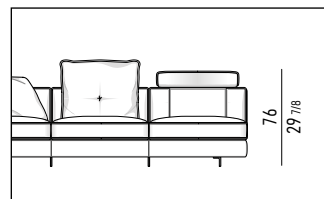

POGGIATESTA OPTIONAL | OPTIONAL HEADREST

POGGIATESTA OPTIONAL CM **64 H66**
OPTIONAL HEADREST CM **64 H66**

ABBINATO AD ELEMENTO CON MODULO SEDUTA CM **77**
PAIRED WITH ELEMENT WITH SEAT CUSHION CM **77**