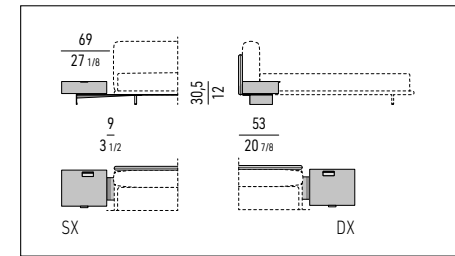

Spazio utile interno cassetto
Drawer internal dimension:
cm 80x32 H7