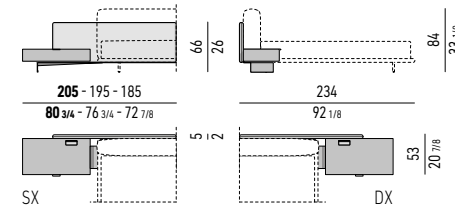

PANNELLI POSTERIORI PER TESTATA "OFFSET" - COMODINO CM 90 | "OFFSET" REAR HEADBOARD PANELS - NIGHTSTAND CM 90

PANNELLO POSTERIORE PER TESTATA **OFFSET** CM **205** - 195 - 185
OFFSET REAR HEADBOARD PANEL CM **205** - 195 - 185