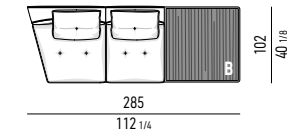

ELEMENTO CENTRALE ASIMMETRICO **THEATRE** CM **285** CON **TOP B - SX/DX**
THEATRE ASYMMETRICAL CENTRAL ELEMENT CM **285** WITH **TOP B - SX/DX**

MODULO DI SEDUTA 68 CM | SEAT CUSHION 68 CM

DIVANI | SOFAS