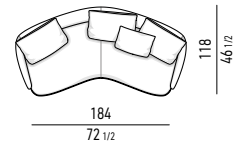

DIVANO CURVO | ANGLED SOFA