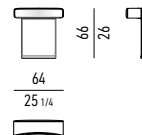

POGGIATESTA OPTIONAL | OPTIONAL HEADREST

POGGIATESTA OPTIONAL CM **64 H66**
OPTIONAL HEADREST CM **64 H66**

ABBINATO AD ELEMENTO CON MODULO SEDUTA CM **77**
PAIRED WITH ELEMENT WITH SEAT CUSHION CM **77**