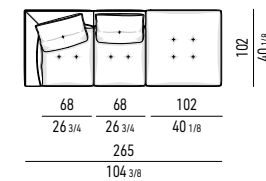

LOW ELEMENTO ANGOLARE TERMINALE PENISOLA CM 265 - SX/DX
LOW CORNER OPEN-END ELEMENT WITH ARMREST CM 265 - SX/DX