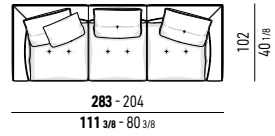

ALTEZZA DELLE BASI
HEIGHT OF THE BASES

BASI
BASES

ALLUMINIO LUCIDO
POLISHED ALUMINIUM

PIANI D'APPOGGIO
TABLE-TOPS

FRASSINO
ASH

MODULO DI SEDUTA 77 CM | SEAT CUSHION 77 CM

DIVANI | SOFAS

DIVANO CM **283** - 204
SOFA CM **283** - 204