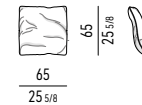

CUSCINI OPTIONAL | OPTIONAL CUSHIONS

**CUSCINO SCHIENALE OPTIONAL CM 65X65
OPTIONAL BACKREST CUSHION CM 65X65**