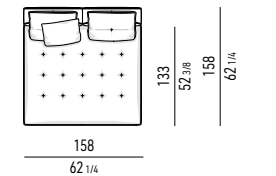

LOW DOPPIO COUCH CM 158X158
LOW DOUBLE COUCH CM 158X158

LOW DOPPIO COUCH CM 158X181
LOW DOUBLE COUCH CM 158X181