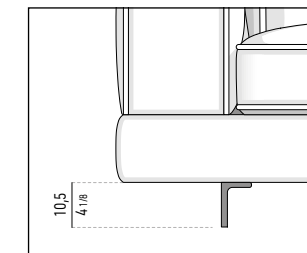

BASI
BASES

ALLUMINIO LUCIDO
POLISHED ALUMINIUM

PIANI D'APPOGGIO - TAVOLINI
TABLE-TOPS - COFFEE TABLES

FRASSINO
ASH

TABACCO
TOBACCO