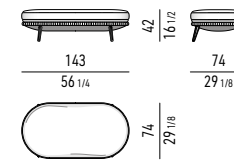

PANCA | BENCH