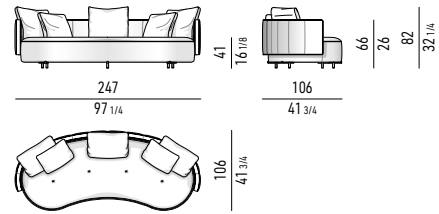

TORII BOLD NENDO DESIGN

DIVANI CURVI | ANGLED SOFAS