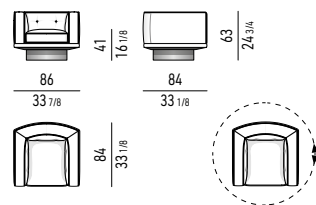

FRASSINO
ASH

NOCE CANALETTO
CANALETTO WALNUT

SALLY RODOLFO DORDONI DESIGN

POLTRONA GIREVOLE | SWIVEL ARMCHAIR

MOVIMENTO GIREVOLE 360° CON RITORNO
360° SWIVEL MOVEMENT WITH RETURN

POUF | OTTOMAN

POUF CON RUOTE | OTTOMAN WITH CASTORS