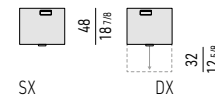

COMODINI INTEGRATI AI PANNELLI POSTERIORI PER TESTATA | NIGHTSTANDS INTEGRATED INTO THE REAR HEADBOARD PANELS

Spazio utile interno cassetto
 Drawer internal dimension:
 cm 50x32 H7

Spazio utile interno cassetto
 Drawer internal dimension:
 cm 80x32 H7