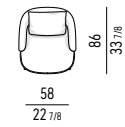

POLTRONE | ARMCHAIRS

VERSIONE FISSA | FIXED VERSION