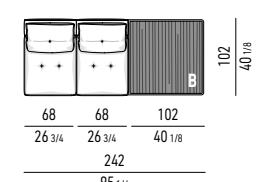

ELEMENTO ANGOLARE CENTRALE | CORNER CENTRAL ELEMENT

ELEMENTO ANGOLARE CENTRALE CM **242 CON TOP B - SX/DX**
CORNER CENTRAL ELEMENT CM **242 WITH TOP B - SX/DX**