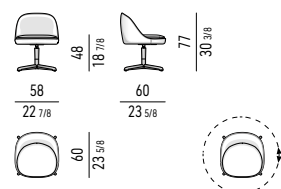

MOVIMENTO GIREVOLE 360° CON RITORNO
360° SWIVEL MOVEMENT WITH RETURN