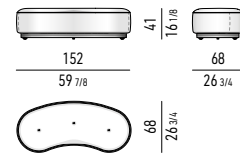

POUF | OTTOMAN

POUF CURVI | ANGLED OTTOMANS

TUTTI I POUF SONO DOTATI DI RUOTE CON MOVIMENTO GIREVOLE A 360°.
 ALL OTTOMANS COME WITH ROTATING CASTORS WITH 360° SWIVEL MOVEMENT.

POLTRONE "LARGE" | "LARGE" ARMCHAIRS