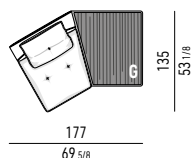

ELEMENTI CENTRALI INCLINATI CON TOP | INCLINED CENTRAL ELEMENTS WITH TOP

ELEMENTO CENTRALE INCLINATO CM 177X135 CON TOP G - SX/DX
INCLINED CENTRAL ELEMENT CM 177X135 WITH TOP G - SX/DX