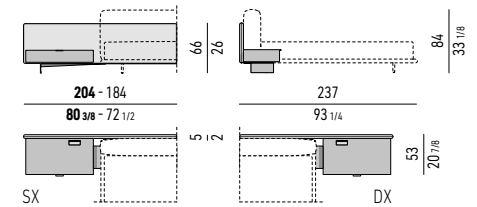

PANNELLO POSTERIORE PER TESTATA **OFFSET** CM **204** - 184
OFFSET REAR HEADBOARD PANEL CM **204** - 184