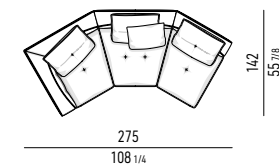

LOW DIVANO INCLINATO LOUNGE THEATRE CON 1 BRACCIOLO CM 275X142 - SX/DX
LOW LOUNGE THEATRE INCLINED SOFA WITH 1 ARMREST CM 275X142 - SX/DX