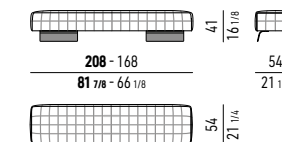

MATERASSO: CM **193X203** - 153X203
MATTRESS: CM **76 X 79 7/8** - 60 1/4 X 79 7/8

PANCA **KING SIZE** - QUEEN SIZE CM **208X54** - 168X54
BENCH **KING SIZE** - QUEEN SIZE CM **208X54** - 168X54