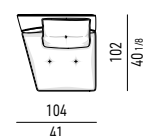

N.B.: il disegno si riferisce alla misura evidenziata in grassetto. Per i disegni di ogni singolo elemento, vi invitiamo a consultare il sito minotti.com.
N.B.: the illustration shows the size indicated in bold type. Please see the minotti.com website for drawings of each individual piece.

LOW ELEMENTO CENTRALE ASIMMETRICO THEATRE CM 104 - SX/DX
LOW THEATRE ASYMMETRICAL CENTRAL ELEMENT CM 104 - SX/DX