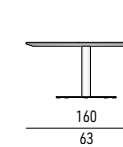

TAVOLI DINING H74 | DINING TABLES H74