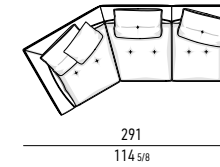

LOW DIVANO INCLINATO CM 291X147 - SX/DX
LOW INCLINED SOFA CM 291X147 - SX/DX