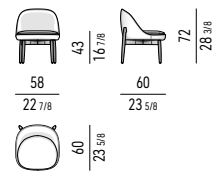

POLTRONCINA LOUNGE LOUNGE LITTLE ARMCHAIR

VERSIONE FISSA | FIXED VERSION