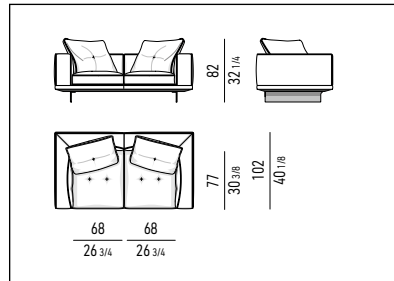

TECHNICAL DATA / INDOOR

DYLAN RODOLFO DORDONI DESIGN

VERSIONE MIX - BASE IN PELLE / CUSCINI IN TESSUTO
MIX VERSION - LEATHER BASE / FABRIC CUSHIONS

MODULO DI SEDUTA CM 77
SEAT CUSHION CM 77

MODULO DI SEDUTA CM 68
SEAT CUSHION CM 68