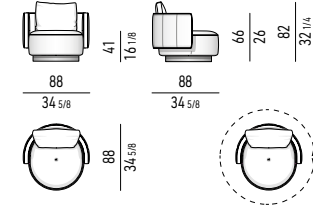

VERSIONE GIREVOLE | SWIVEL VERSION

MOVIMENTO GIREVOLE 360° CON RITORNO
360° SWIVEL MOVEMENT WITH RETURN