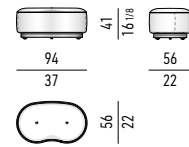

POUF | OTTOMAN

POUF CURVI | ANGLED OTTOMANS

TUTTI I POUF SONO DOTATI DI RUOTE CON MOVIMENTO GIREVOLE A 360°.
 ALL OTTOMANS COME WITH ROTATING CASTORS WITH 360° SWIVEL MOVEMENT.

POLTRONE "LARGE" | "LARGE" ARMCHAIRS