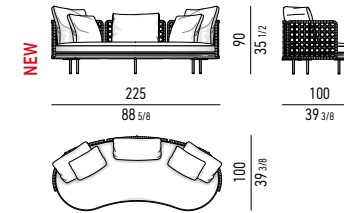

DIVANO CURVO CM 225
ANGLED SOFA CM 225