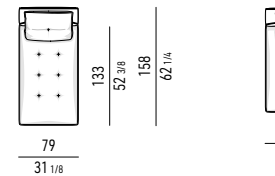

COUCHES

LOW COUCH CM 79X158
LOW COUCH CM 79X158

LOW COUCH CM 117X140 - SCHIENALE UNICO
LOW COUCH CM 117X140 - SINGLE BACKREST