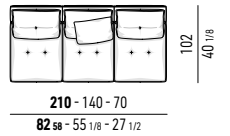

ELEMENTI CENTRALI | CENTRAL ELEMENTS

ELEMENTO CENTRALE CM **210** - 140 - 70
CENTRAL ELEMENT CM **210** - 140 - 70