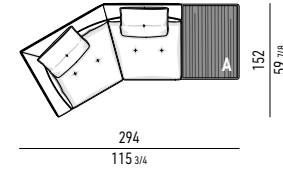

ELEMENTI TERMINALI INCLINATI CON TOP | INCLINED ELEMENT WITH ARMREST AND TOP

ELEMENTO TERMINALE INCLINATO CM **294X152** CON **TOP A** - SX/DX
INCLINED ELEMENT WITH ARMREST CM **294X152** WITH **TOP A** - SX/DX