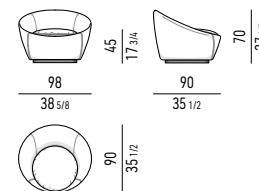

IL POUF È DOTATO DI RUOTE CON MOVIMENTO GIREVOLE A 360°.
OTTOMAN COME WITH ROTATING CASTORS WITH 360° SWIVEL MOVEMENT.

BASE
BASE

METALLO LUCIDO
POLISHED METAL

CAPRI BASE GORDON GUILLAUMIER DESIGN

POLTRONA | ARMCHAIR