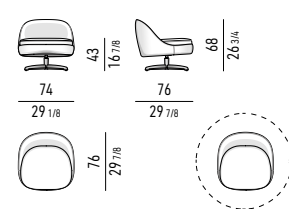

CUSCINO OPTIONAL OPTIONAL CUSHION

VERSIONE GIREVOLE | SWIVEL VERSION

MOVIMENTO GIREVOLE 360° CON RITORNO
360° SWIVEL MOVEMENT WITH RETURN