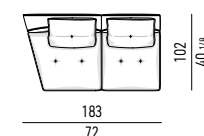

LOW ELEMENTO CENTRALE ASIMMETRICO THEATRE CM 183 - SX/DX
LOW THEATRE ASYMMETRICAL CENTRAL ELEMENT CM 183 - SX/DX