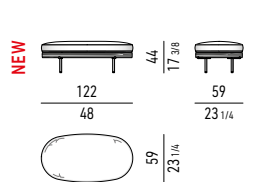

PAOLINA

PAOLINA CM 90X156
PAOLINA CM 90X156

LOVESEAT

LOVESEAT CM 158X155
LOVESEAT CM 158X155

PANCA | BENCH

PANCA CM 122X59
BENCH CM 122X59

CUSCINI OPTIONAL | OPTIONAL CUSHIONS

CUSCINO SCHIENALE OPTIONAL CM **65X45**
 OPTIONAL BACKREST CUSHION CM **65X45**