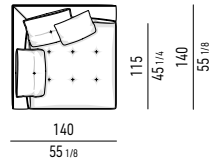

LOW ELEMENTO PENISOLA CM 210 - 140 - SX/DX
LOW OPEN-END ELEMENT CM 210 - 140 - SX/DX

LOW ELEMENTO PENISOLA CM 233 - 163 - SX/DX
LOW OPEN-END ELEMENT CM 233 - 163 - SX/DX

CHAISE-LONGUES

LOW CHAISE-LONGUE CM 140X140 - SX/DX - SCHIENALE UNICO
LOW CHAISE-LONGUE CM 140X140 - SX/DX - SINGLE BACKREST