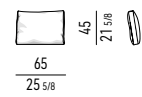

CUSCINI OPTIONAL | OPTIONAL CUSHIONS

CUSCINO SCHIENALE OPTIONAL CM **65X45**
OPTIONAL BACKREST CUSHION CM **65X45**

NEW