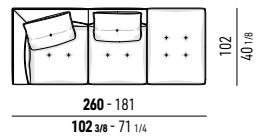

DOPPIO COUCH CM **158X181**
DOUBLE COUCH CM **158X181**

ELEMENTI TERMINALI PENISOLA | OPEN-END ELEMENTS WITH ARMREST

ELEMENTO TERMINALE PENISOLA CM **260** - 181 - **SX/DX**
OPEN-END ELEMENT WITH ARMREST CM **260** - 181 - **SX/DX**