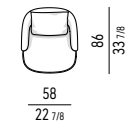

VERSIONE GIREVOLE | SWIVEL VERSION