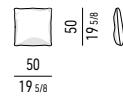

CUSCINO OPTIONAL CM **50X50**
OPTIONAL CUSHION CM **50X50**