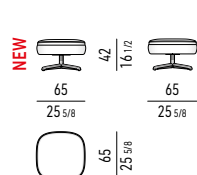

RAPPORTO DI ALTEZZA TRA SEDUTE SENDAI E TAVOLI OLIVER HEIGHT COMBINATION BETWEEN SENDAI SEATS AND OLIVER TABLES

DIVANO LOUNGE SENDAI (ALTEZZA SEDUTA CM 43), POLTRONA LOUNGE SENDAI (ALTEZZA SEDUTA CM 43) E TAVOLO OLIVER LOUNGE Ø CM 160 H66
SENDAI LOUNGE SOFA (SEAT H CM 43), SENDAI LOUNGE ARMCHAIR (SEAT H CM 43) AND OLIVER LOUNGE TABLE Ø CM 160 H66