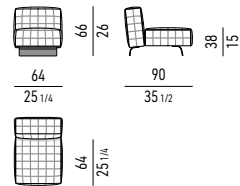

TWIGGY (UPDATE) RODOLFO DORDONI DESIGN

POLTRONE | ARMCHAIRS

**POLTRONA SMALL
SMALL ARMCHAIR**