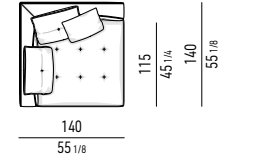

CHAISE-LONGUES

LOW CHAISE-LONGUE CM 140X140 - SX/DX - SCHIENALE UNICO
LOW CHAISE-LONGUE CM 140X140 - SX/DX - SINGLE BACKREST