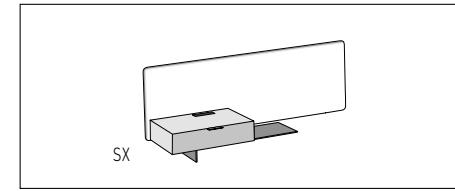

COMODINI INTEGRATI AI PANNELLI POSTERIORI PER TESTATA | NIGHTSTANDS INTEGRATED INTO THE REAR HEADBOARD PANELS

Spazio utile interno cassetto
 Drawer internal dimension:
 cm 50x32 H7

Spazio utile interno cassetto
 Drawer internal dimension:
 cm 80x32 H7