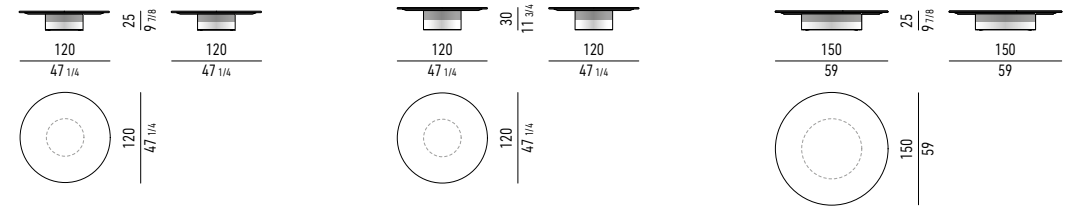

PIANO TOP

MARMO MARBLE

BASE BASE

METALLO LUCIDO POLISHED METAL

NEW 2023 FINISH NEW 2023 FINISH