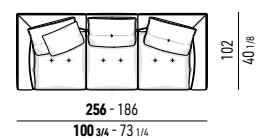

LOW ELEMENTO CENTRALE ASIMMETRICO THEATRE CM 262 - SX/DX
 LOW THEATRE ASYMMETRICAL CENTRAL ELEMENT CM 262 - SX/DX

MODULO DI SEDUTA 68 CM | SEAT CUSHION 68 CM

DIVANI | SOFAS

LOW DIVANO CM 256 - 186
 LOW SOFA CM 256 - 186