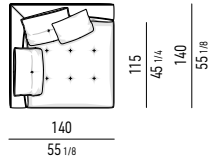

CHAISE-LONGUES

CHAISE-LONGUE CM **140X140** - SX/DX - SCHIENALE UNICO
CHAISE-LONGUE CM **140X140** - SX/DX - SINGLE BACKREST