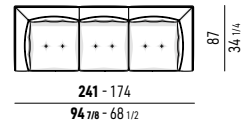

BASI
BASES

ALLUMINIO LUCIDO
POLISHED ALUMINIUM

PIANO D'APPOGGIO
TABLE-TOP

FRASSINO
ASH

MODULO DI SEDUTA 65X65 CM | SEAT CUSHION 65X65 CM

DIVANI | SOFAS

SMALL DIVANO CM 241 - 174
SMALL SOFA CM 241 - 174

ELEMENTI TERMINALI | ELEMENTS WITH ARMREST