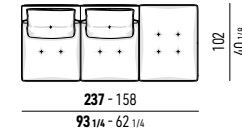

ELEMENTI PENISOLA | OPEN-END ELEMENTS

ELEMENTO PENISOLA CM **237** - 158 - **SX/DX**
OPEN-END ELEMENT CM **237** - 158 - **SX/DX**