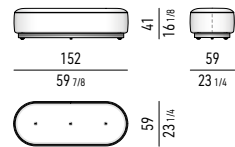

POUF | OTTOMAN

POUF CURVI | ANGLED OTTOMANS

TUTTI I POUF SONO DOTATI DI RUOTE CON MOVIMENTO GIREVOLE A 360°.
 ALL OTTOMANS COME WITH ROTATING CASTORS WITH 360° SWIVEL MOVEMENT.

POLTRONE "LARGE" | "LARGE" ARMCHAIRS