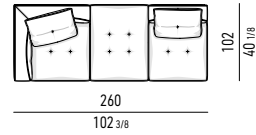

ELEMENTO TERMINALE OPEN CM **260** - **SX/DX**
OPEN ELEMENT WITH 1 ARMREST CM **260** - **SX/DX**