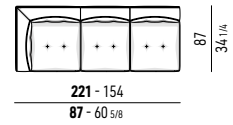

ELEMENTI TERMINALI | ELEMENTS WITH ARMREST

SMALL ELEMENTO TERMINALE CM 221 - 154 - SX/DX
SMALL ELEMENT WITH ARMREST CM 221 - 154 - SX/DX