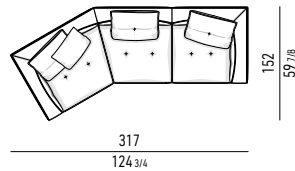

CHAISE-LONGUE CM **181X181** - SX/DX
CHAISE-LONGUE CM **181X181** - SX/DX

DIVANI INCLINATI | INCLINED SOFAS

DIVANO INCLINATO CM **238X152**
INCLINED SOFA CM **238X152**

DIVANO INCLINATO CM **317X152** - SX/DX
INCLINED SOFA CM **317X152** - SX/DX