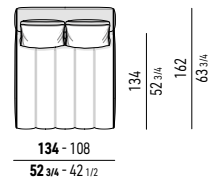

ELEMENTI PENISOLA | OPEN-END ELEMENTS

ELEMENTO PENISOLA CM **212** - 186 - 160 - **SX/DX**
 OPEN-END ELEMENTO CM **212** - 186 - 160 - **SX/DX**

COUCHES

COUCH CM **134X162** - 108X162
 COUCH CM **134X162** - 108X162