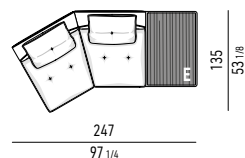

ELEMENTO CENTRALE INCLINATO CM 247X135 CON TOP E - SX/DX
INCLINED CENTRAL ELEMENT CM 247X135 WITH TOP E - SX/DX