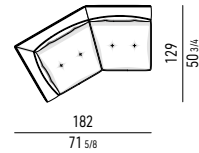

SMALL ELEMENTO TERMINALE INCLINATO CM 182 - SX/DX
SMALL INCLINED ELEMENT WITH ARMREST CM 182 - SX/DX