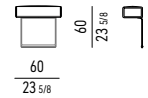

CUSCINO SCHIENALE OPTIONAL CM **60X55**
OPTIONAL BACKREST CUSHION CM **60X55**

CUSCINO OPTIONAL CM **50X50**
OPTIONAL CUSHION CM **50X50**

POGGIATESTA | HEADREST

POGGIATESTA OPTIONAL **GOODMAN** CM **60**
GOODMAN OPTIONAL HEADREST CM **60**