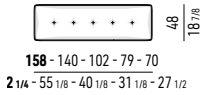

POUF CM **158** - 140 - 102 - 79 - 70 - **PROF. CM 48**
OTTOMAN CM **158** - 140 - 102 - 79 - 70 - **PROF. CM 48**

158 - 140 - 102 - 79 - 70
2 1/4 - 55 1/8 - 40 1/8 - 31 1/8 - 27 1/2

POUF INCLINATO CM **109X98**
INCLINED OTTOMAN CM **109X98**