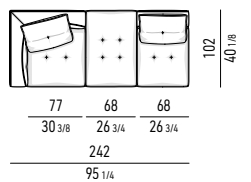

LOW ELEMENTO ANGOLARE TERMINALE OPEN CM 242 - SX/DX
LOW CORNER OPEN ELEMENT WITH ARMREST CM 242 - SX/DX