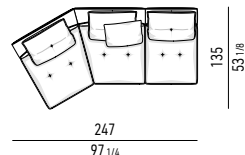

ELEMENTO CENTRALE INCLINATO CM 247X135 - SX/DX
INCLINED CENTRAL ELEMENT CM 247X135 - SX/DX