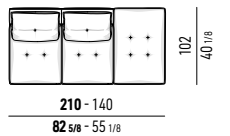

ELEMENTI PENISOLA | OPEN-END ELEMENTS

ELEMENTO PENISOLA CM **210** - 140 - **SX/DX**
OPEN-END ELEMENT CM **210** - 140 - **SX/DX**