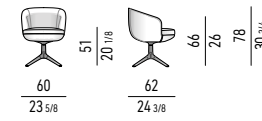

VERSIONE GIREVOLE | SWIVEL VERSION