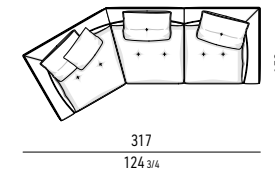

LOW DIVANO INCLINATO CM 317X152 - SX/DX
LOW INCLINED SOFA CM 317X152 - SX/DX