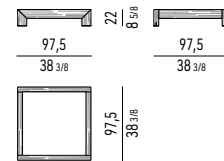

NATURE TAVOLINO
NATURE COFFEE TABLE