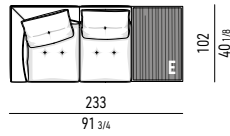

ELEMENTO TERMINALE CM **233** CON **TOP E** - **SX/DX**
ELEMENT WITH 1 ARMREST CM **233** WITH **TOP E** - **SX/DX**