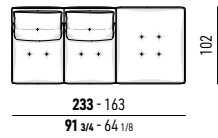

LOW ELEMENTO PENISOLA CM 233 - 163 - SX/DX
LOW OPEN-END ELEMENT CM 233 - 163 - SX/DX