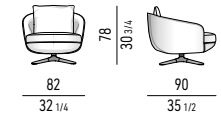

FRASSINO
ASH

BASE GIREVOLE/FISSA SWIVEL/FIXED BASE

ALLUMINIO LUCIDO
POLISHED ALUMINIUM

POLTRONE "LARGE" | "LARGE" ARMCHAIRS

VERSIONE FISSA | FIXED VERSION

VERSIONE GIREVOLE | SWIVEL VERSION

MOVIMENTO GIREVOLE 360° CON RITORNO
360° SWIVEL MOVEMENT WITH RETURN