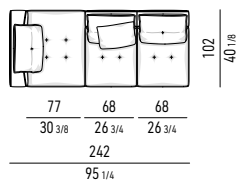

ELEMENTO ANGOLARE DAYBED | CORNER DAYBED ELEMENT

LOW ELEMENTO ANGOLARE DAYBED CM 242 - SX/DX
LOW CORNER DAYBED ELEMENT CM 242 - SX/DX