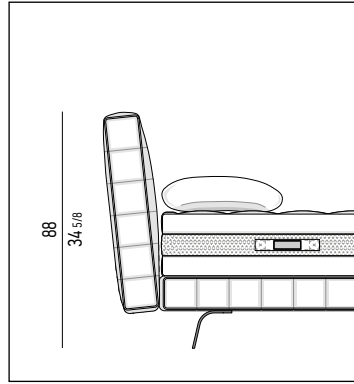

TWIGGY BED RODOI FO DORDONI DESIGN

OPZIONI ALTEZZA TESTATA | HEADREST HEIGHT OPTIONS

TWIGGY BED