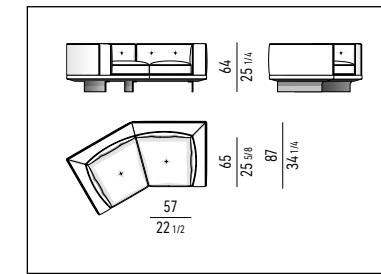

MODULO DI SEDUTA CM **57X65**
SEAT CUSHION CM **57X65**