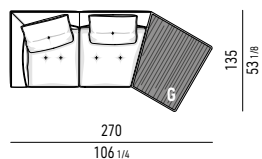

ELEMENTO TERMINALE INCLINATO CM 270X135 CON TOP G - SX/DX
INCLINED ELEMENT WITH ARMREST CM 270X135 WITH TOP G - SX/DX