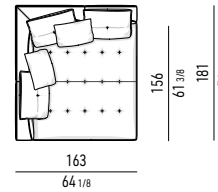

LOW CHAISE-LONGUE CM 163X181 - SX/DX
LOW CHAISE-LONGUE CM 163X181 - SX/DX