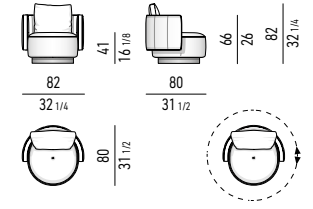

VERSIONE GIREVOLE | SWIVEL VERSION

MOVIMENTO GIREVOLE 360° CON RITORNO
 360° SWIVEL MOVEMENT WITH RETURN

POLTRONE "SMALL" | "SMALL" ARMCHAIRS

VERSIONE FISSA | FIXED VERSION

VERSIONE GIREVOLE | SWIVEL VERSION