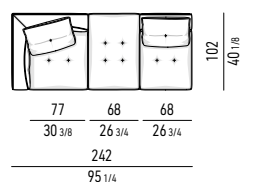

ELEMENTO ANGOLARE TERMINALE OPEN CM **242 - SX/DX**
CORNER OPEN ELEMENT WITH ARMREST CM **242 - SX/DX**