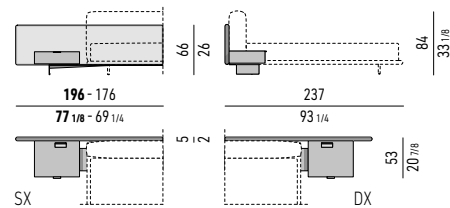

PANNELLO POSTERIORE PER TESTATA **OFFSET** CM **196** - 176
OFFSET REAR HEADBOARD PANEL CM **196** - 176