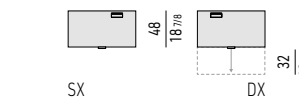

Vista laterale foro passacavi
 Cable hole side view

COMODINI OPTIONAL | OPTIONAL NIGHTSTANDS

Spazio utile interno cassetto
 Drawer internal dimension:
 cm 50x32 H7

Spazio utile interno cassetto
 Drawer internal dimension:
 cm 80x32 H7