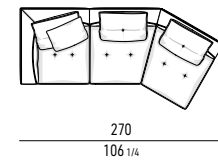

LOW ELEMENTO TERMINALE INCLINATO CM 270X135 - SX/DX
LOW INCLINED ELEMENT WITH ARMREST CM 270X135 - SX/DX