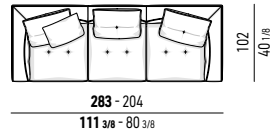

FRASSINO
ASH

TABACCO
TOBACCO

MODULO DI SEDUTA 77 CM | SEAT CUSHION 77 CM

DIVANI | SOFAS

LOW DIVANO CM 283 - 204
LOW SOFA CM 283 - 204

LOW DIVANO OPEN CM 283
LOW OPEN SOFA CM 283

ELEMENTI DAYBED | DAYBED ELEMENTS