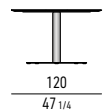

TAVOLI DINING H72 | DINING TABLES H72