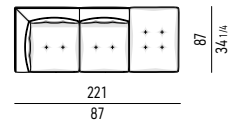

SMALL ELEMENTO TERMINALE PENISOLA CM 221 - SX/DX
SMALL OPEN-END ELEMENT WITH ARMREST CM 221 - SX/DX