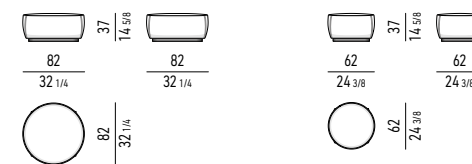

POUF | OTTOMANS

BASE
BASE

METALLO LUCIDO
POLISHED METAL