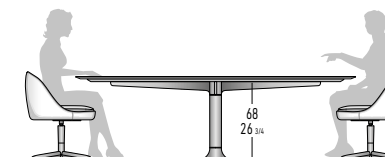

VERSIONE FISSA | FIXED VERSION

STRUTTURA STRUCTURE

FRASSINO
ASH

NOCE CANALETTO
CANALETTO WALNUT

VERSIONE GIREVOLE | SWIVEL VERSION

BASE BASE

METALLO LUCIDO
POLISHED METAL

RAZZE SPOKES

FRASSINO
ASH

NOCE CANALETTO
CANALETTO WALNUT