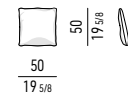

POUF INCLINATO CM **109X98**
 INCLINED OTTOMAN CM **109X98**

CUSCINI OPTIONAL | OPTIONAL CUSHIONS

CUSCINO SCHIENALE OPTIONAL CM **64X62**
 OPTIONAL BACKREST CUSHION CM **64X62**

CUSCINO OPTIONAL CM **50X50**
 OPTIONAL CUSHION CM **50X50**