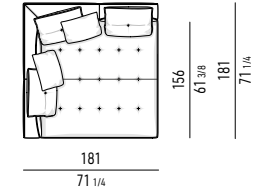

LOW CHAISE-LONGUE CM 181X181 - SX/DX
LOW CHAISE-LONGUE CM 181X181 - SX/DX