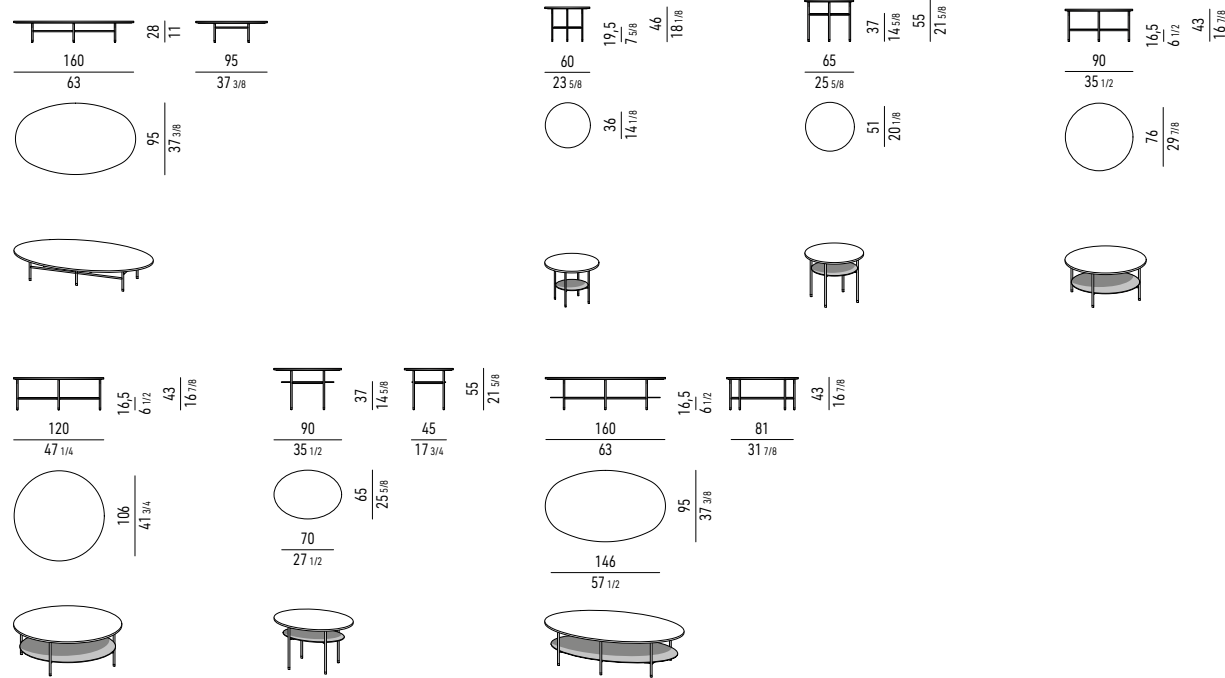

LELONG 23 RODOLFO DORDONI DESIGN

TAVOLINI | COFFEE TABLES

TAVOLINI CON 2 PIANI | COFFEE TABLES WITH 2 TOPS

PIANO TOP

MARMO MARBLE

FRASSINO ASH

PIANO INFERIORE / STRUTTURA LOWER TOP / STRUCTURE

ALLUMINIO/METALLO LUCIDO POLISHED ALUMINIUM/METAL