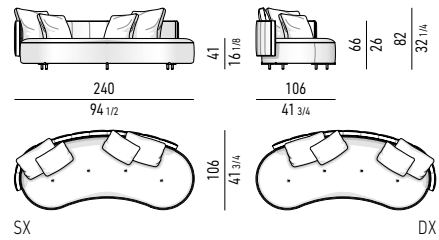

DIVANI CURVI PENISOLA | ANGLED OPEN-END SOFAS

CUSCINI OPTIONAL | OPTIONAL CUSHIONS

CUSCINO SCHIENALE OPTIONAL CM **55X55**
OPTIONAL BACKREST CUSHION CM **55X55**

CUSCINO OPTIONAL CM **45X45**
OPTIONAL CUSHION CM **45X45**