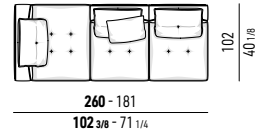

ELEMENTI DAYBED | DAYBED ELEMENTS

ELEMENTO DAYBED CM **260** - 181 - **SX/DX**
DAYBED ELEMENT CM **260** - 181 - **SX/DX**