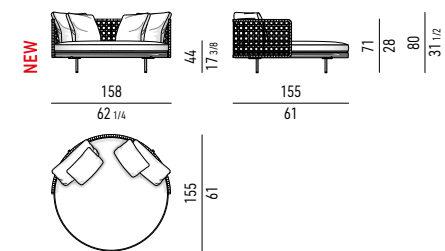

LOVESEAT

LOVESEAT CM 158X155
LOVESEAT CM 158X155