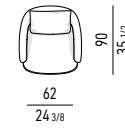

POLTRONE "LARGE" | "LARGE" ARMCHAIRS

VERSIONE FISSA | FIXED VERSION