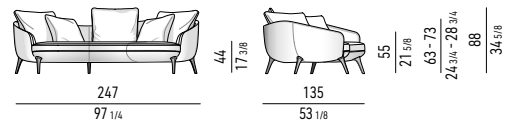

DIVANO INCLINATO | INCLINED SOFA

CUSCINI OPTIONAL | OPTIONAL CUSHIONS

CUSCINO SCHIENALE OPTIONAL CM **64X62**
OPTIONAL BACKREST CUSHION CM **64X62**

CUSCINO OPTIONAL CM **50X50**
OPTIONAL CUSHION CM **50X50**