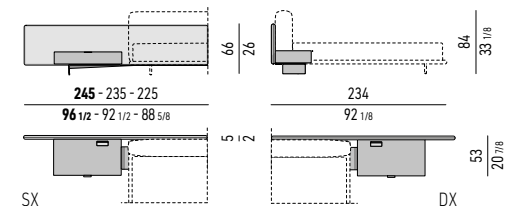

SOMMIER+TESTATA IMBOTTITA PER MATERASSO **KING SIZE** - QUEEN SIZE CM **193X203** - 153X203
 SOMMIER+PADDED HEADBOARD FOR MATTRESS **KING SIZE** - QUEEN SIZE CM **193X203** - 153X203

MATERASSO KING SIZE - QUEEN SIZE: CM **193X203** - 153X203
MATTRESS KING SIZE - QUEEN SIZE: CM **76 X 79 7/8** - 60 1/4 X 79 7/8