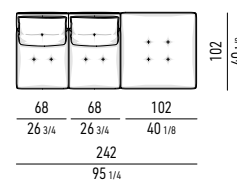

ELEMENTO ANGOLARE PENISOLA | CORNER OPEN-END ELEMENT

LOW ELEMENTO ANGOLARE PENISOLA CM 242 - SX/DX
LOW CORNER OPEN-END ELEMENT CM 242 - SX/DX