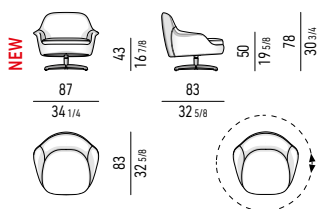

POLTRONA CON BRACCIOLI ARMCHAIR WITH ARMRESTS

VERSIONE GIREVOLE | SWIVEL VERSION

MOVIMENTO GIREVOLE 360° CON RITORNO
360° SWIVEL MOVEMENT WITH RETURN