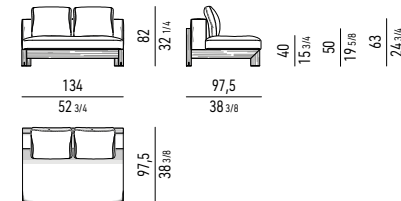

NATURE ELEMENTO CENTRALE
NATURE CENTRAL ELEMENT