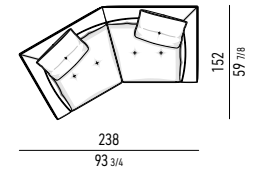

DIVANI INCLINATI | INCLINED SOFAS

LOW DIVANO INCLINATO CM 238X152
LOW INCLINED SOFA CM 238X152