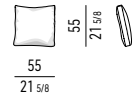

CUSCINI OPTIONAL | OPTIONAL CUSHIONS

CUSCINO SCHIENALE OPTIONAL CM **55X55**
OPTIONAL BACKREST CUSHION CM **55X55**