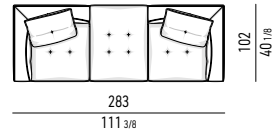

FRASSINO
ASH

TABACCO
TOBACCO

MODULO DI SEDUTA 77 CM | SEAT CUSHION 77 CM

DIVANI | SOFAS

LOW DIVANO CM 283 - 204
LOW SOFA CM 283 - 204

LOW DIVANO OPEN CM 283
LOW OPEN SOFA CM 283

ELEMENTI DAYBED | DAYBED ELEMENTS