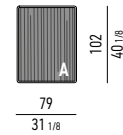

LOW TAVOLINO CM **79X102**
LOW COFFEE TABLE CM **79X102**