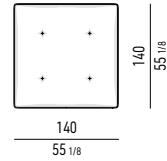

POUF | OTTOMANS

POUF CM **79** - 70 - 59 - **PROF. CM 79**
OTTOMAN CM **79** - 70 - 59 - **DEPTH CM 79**

79 - 70 - 59
31 1/8 - 27 1/2 - 23 1/4

POUF CM **102** - 93 - 79 - 70 - 59 - **PROF. CM 102**
OTTOMAN CM **102** - 93 - 79 - 70 - 59 - **DEPTH CM 102**

102 - 93 - 79 - 70 - 59
40 1/8 - 36 5/8 - 31 1/8 - 27 1/2 - 23 1/4

POUF CM **140** - **PROF. CM 140**
OTTOMAN CM **140** - **DEPTH CM 140**

POUF CM **158** - 140 - 102 - 79 - 70 - **PROF. CM 48**
OTTOMAN CM **158** - 140 - 102 - 79 - 70 - **PROF. CM 48**

158 - 140 - 102 - 79 - 70
2 1/4 - 55 1/8 - 40 1/8 - 31 1/8 - 27 1/2

POUF INCLINATO CM **109X98**
INCLINED OTTOMAN CM **109X98**

CUSCINI OPTIONAL | OPTIONAL CUSHIONS

CUSCINO SCHIENALE OPTIONAL CM **64X62**
OPTIONAL BACKREST CUSHION CM **64X62**

64
25 1/4

CUSCINO OPTIONAL CM **50X50**
OPTIONAL CUSHION CM **50X50**

50
19 5/8

POGGIATESTA OPTIONAL | OPTIONAL HEADREST

POGGIATESTA OPTIONAL CM **64 H66**
OPTIONAL HEADREST CM **64 H66**

64
25 1/4

ABBINATO AD ELEMENTO CON MODULO SEDUTA CM **77**
PAIRED WITH ELEMENT WITH SEAT CUSHION CM **77**

ABBINATO AD ELEMENTO CON MODULO SEDUTA CM **68**
PAIRED WITH ELEMENT WITH SEAT CUSHION CM **68**

DYLAN SMALL RODOLFO DORDONI DESIGN

VERSIONE MIX - BASE IN PELLE / CUSCINI IN TESSUTO
MIX VERSION - LEATHER BASE / FABRIC CUSHIONS

ANGOLO ELEMENTI INCLINATI
ANGLE INCLINED ELEMENTS

MODULO DI SEDUTA CM **65X65**
SEAT CUSHION CM **65X65**

MODULO DI SEDUTA CM **57X65**
SEAT CUSHION CM **57X65**

PIANO D'APPOGGIO
TABLE-TOP

ALTEZZA DELLE BASI
HEIGHT OF THE BASES

BASI
BASES

ALLUMINIO LUCIDO
POLISHED ALUMINIUM

PIANO D'APPOGGIO
TABLE-TOP

FRASSINO
ASH