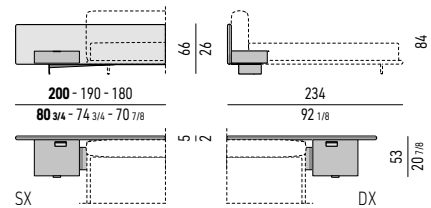

PANNELLO POSTERIORE PER TESTATA **OFFSET** CM **200** - 190 - 180
OFFSET REAR HEADBOARD PANEL CM **200** - 190 - 180