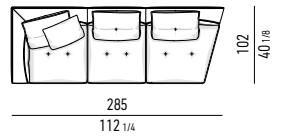

ELEMENTO TERMINALE **THEATRE** CM **285 - SX/DX**
THEATRE ELEMENT WITH 1 ARMREST CM **285 - SX/DX**