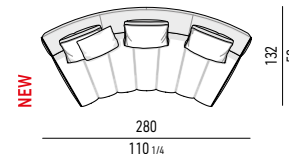

RAINBOW DIVANO CURVO SENZA BRACCIOLI CM **280X132**
RAINBOW ANGLED SOFA WITHOUT ARMRESTS CM **280X132**