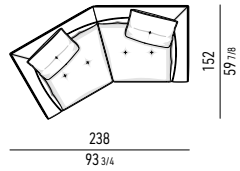

DIVANI INCLINATI | INCLINED SOFAS

DIVANO INCLINATO CM **238X152**
INCLINED SOFA CM **238X152**