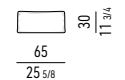

CUSCINI OPTIONAL | OPTIONAL CUSHIONS

**CUSCINO SCHIENALE OPTIONAL CM 65X65
OPTIONAL BACKREST CUSHION CM 65X65**

**CUSCINO OPTIONAL CM 50X50
OPTIONAL CUSHION CM 50X50**

**CUSCINO POGGIARENI OPTIONAL CM 65X30
OPTIONAL LUMBAR CUSHION CM 65X30**