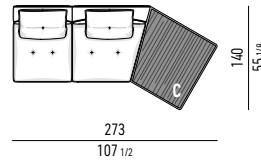

ELEMENTO CENTRALE INCLINATO CM **273X140** CON **TOP C - SX/DX**
INCLINED CENTRAL ELEMENT CM **273X140** WITH **TOP C - SX/DX**