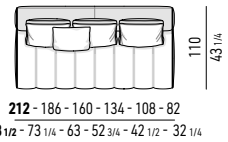

ELEMENTI CENTRALI | CENTRAL ELEMENTS

ELEMENTO CENTRALE CM **212** - 186 - 160 - 134 - 108 - 82 - **SX/DX**
CENTRAL ELEMENT CM **212** - 186 - 160 - 134 - 108 - 82 - **SX/DX**