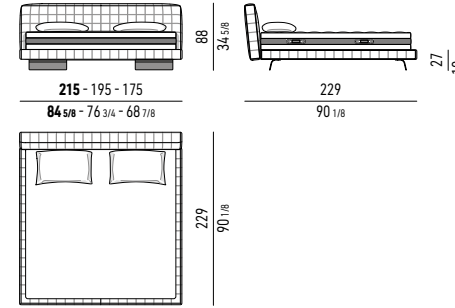

TWIGGY BED

LETTO CM **215X229** - 195X229 - 175X229
BED CM **215X229** - 195X229 - 175X229

MATERASSO: CM **200X200** - 180X200 - 160X200
MATTRESS: CM **78 3/4 X 78 3/4** - 70 7/8 X 78 3/4 - 63 X 78 3/4