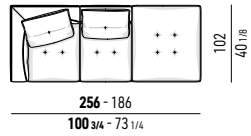

ELEMENTO TERMINALE PENISOLA CM **256** - 186 - **SX/DX**
OPEN-END ELEMENT WITH ARMREST CM **256** - 186 - **SX/DX**