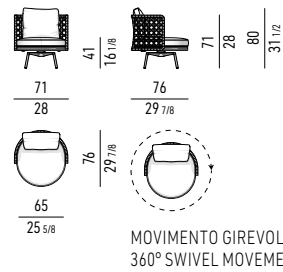

NEW

CUSCINO SCHIENALE OPTIONAL CM **55X55**
 OPTIONAL BACKREST CUSHION CM **55X55**

CUSCINO OPTIONAL CM **45X45**
 OPTIONAL CUSHION CM **45X45**

POLTRONA | ARMCHAIR

VERSIONE **FISSA** / VERSIONE **GIREVOLE**
FIXED VERSION / **SWIVEL VERSION**