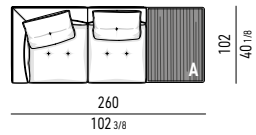

ELEMENTI TERMINALI CON TOP | ELEMENTS WITH ARMREST WITH TOP

ELEMENTO TERMINALE CM **260** CON **TOP A** - **SX/DX**
ELEMENT WITH ARMREST CM **260** WITH **TOP A** - **SX/DX**