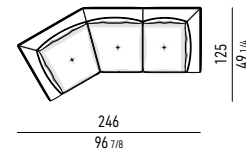

SMALL DIVANO INCLINATO CM 246 - SX/DX
SMALL INCLINED SOFA CM 246 - SX/DX