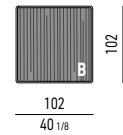

LOW TAVOLINO CM **102X102**
LOW COFFEE TABLE CM **102X102**