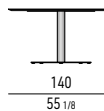

TAVOLI DINING H72 | DINING TABLES H72