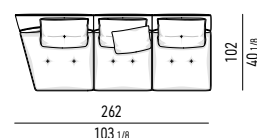

LOW ELEMENTO CENTRALE ASIMMETRICO THEATRE CM 262 - SX/DX
LOW THEATRE ASYMMETRICAL CENTRAL ELEMENT CM 262 - SX/DX