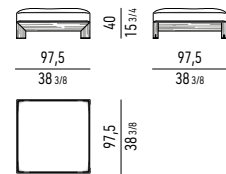

CUSCINO OPTIONAL
OPTIONAL CUSHION

NATURE POUF
NATURE OTTOMAN