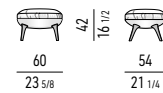

POGGIAPIEDI | FOOTSTOOLS

VERSIONE LEGS | LEGS VERSION