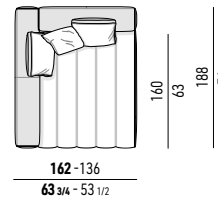

CHAISE-LONGUE CM **162X188** - 136X188 - **SX/DX**
CHAISE-LONGUE CM **162X188** - 136X188 - **SX/DX**