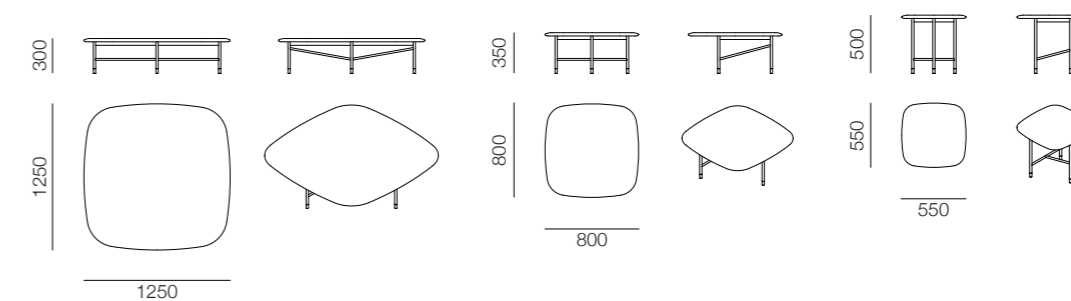

Diana / Coffee tables

IT— Tavolini dalle forme arrotondate, disponibili in varie misure e altezze. La struttura metallica è laccata o verniciata opaca con piedini in finitura inox e ottone spazzolato. Il piano è disponibile in marmo levigato o lucido, laccato opaco o lucido e vetro effetto martellato colore bronzo.

1. piano in marmo
2. piano in vetro
3. piano laccato

EN— Small tables with rounded shapes, available in various sizes and heights. The metal frame is matt lacquered or varnished with feet in brushed inox and brass finish. The top is available in matte or polished marble, matte or polished lacquered and bronze-colored hammered effect glass.

1. marble top
2. glass top
3. laquered top

F— Tables basses aux formes arrondies, disponibles en différentes tailles et hauteurs. La structure est en métal laqué ou verni mat et les pieds sont en inox et laiton brossé. Le plateau est disponible en marbre mat ou brillant, en laque mate ou brillante et en verre effet martelé couleur bronze.

1. plateau en marbre
2. plateau en verre
3. plateau laqué

1.