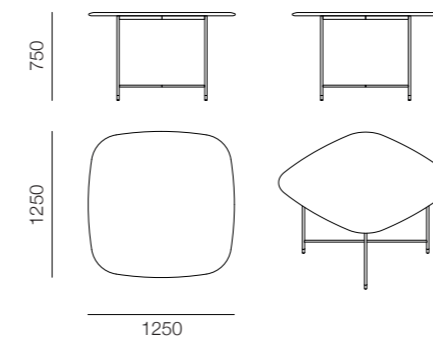

Diana / Meeting table

IT— Tavolo riunione dalla forma arrotondata disponibile in unica misura. La struttura metallica è laccata o verniciata opaca con piedini in finitura inox e ottone spazzolato. Il piano è disponibile in marmo levigato o lucido, laccato opaco o lucido e vetro effetto martellato colore bronzo.

EN— Rounded meeting table available in one size. The metal frame is matt lacquered or varnished with feet in brushed inox and brass finish. The top is available in matte or polished marble, matte or polished lacquered and bronze-colored hammered effect glass.

F— Table de réunion arrondie disponible en une seule taille. La structure est en métal laqué ou laqué mat et les pieds sont en inox et laiton brossé. Le plateau est disponible en marbre mat ou brillant, en laque mate ou brillante et en verre effet martelé couleur bronze.