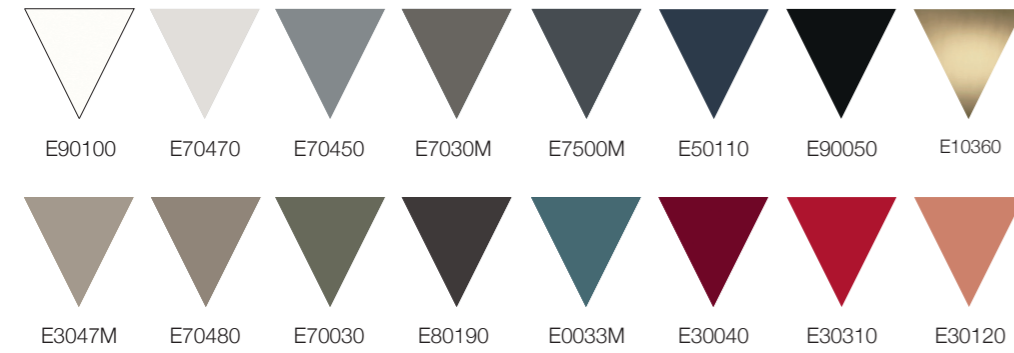

STRUTTURA / STRUCTURE / STRUCTURE

MO - Metallo verniciato opaco / Matt varnished metal / Métal verni mat