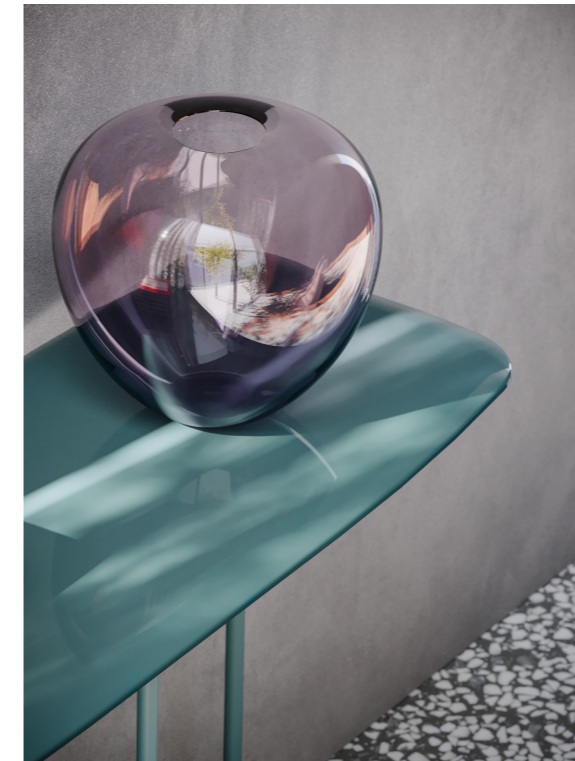

DIANA

COLLECTION

EN — DIANA collection is a family of coffee tables available in different configurations and sizes. The lacquered metal frame in numerous shades accommodates rounded tops with soft shapes in different materials such as marble, hammered effect glass and lacquered wood. Sophisticated and elegant, they easily adapt to the most diverse contexts such as public spaces, offices and home environments, in perfect dialogue with the sofas of the Sofas collection. In one size, a console and a meeting table are also available.

F— La collection DIANA est une famille de tables basses disponibles en différentes configurations et tailles. La structure en métal laqué, disponible dans de nombreuses couleurs, accueille des plateaux arrondis aux formes douces, réalisés dans différents matériaux tels que le marbre, le verre à effet martelé et le bois laqué. Sophistiqués et élégants, ils s'adaptent facilement aux contextes les plus divers tels que les espaces publics, les bureaux et les environnements domestiques, en parfait dialogue avec les canapés de la collection Sofas. Une console et une table de réunion sont également disponibles en taille unique.

Diana / Coffee tables

Diana / Console

Diana / Meeting table

Diana / Coffee tables

IT— Tavolini dalle forme arrotondate, disponibili in varie misure e altezze. La struttura metallica è laccata o verniciata opaca con piedini in finitura inox e ottone spazzolato. Il piano è disponibile in marmo levigato o lucido, laccato opaco o lucido e vetro effetto martellato colore bronzo.

1. piano in marmo
2. piano in vetro
3. piano laccato

EN— Small tables with rounded shapes, available in various sizes and heights. The metal frame is matt lacquered or varnished with feet in brushed inox and brass finish. The top is available in matte or polished marble, matte or polished lacquered and bronze-colored hammered effect glass.