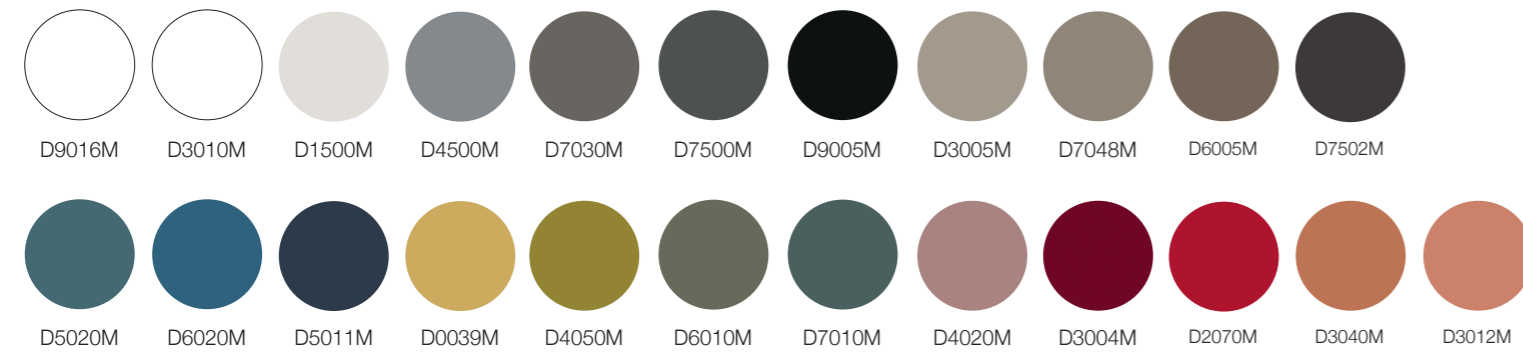

LA - Laccato opaco plus / Matt lacquered plus / Laqué mat plus