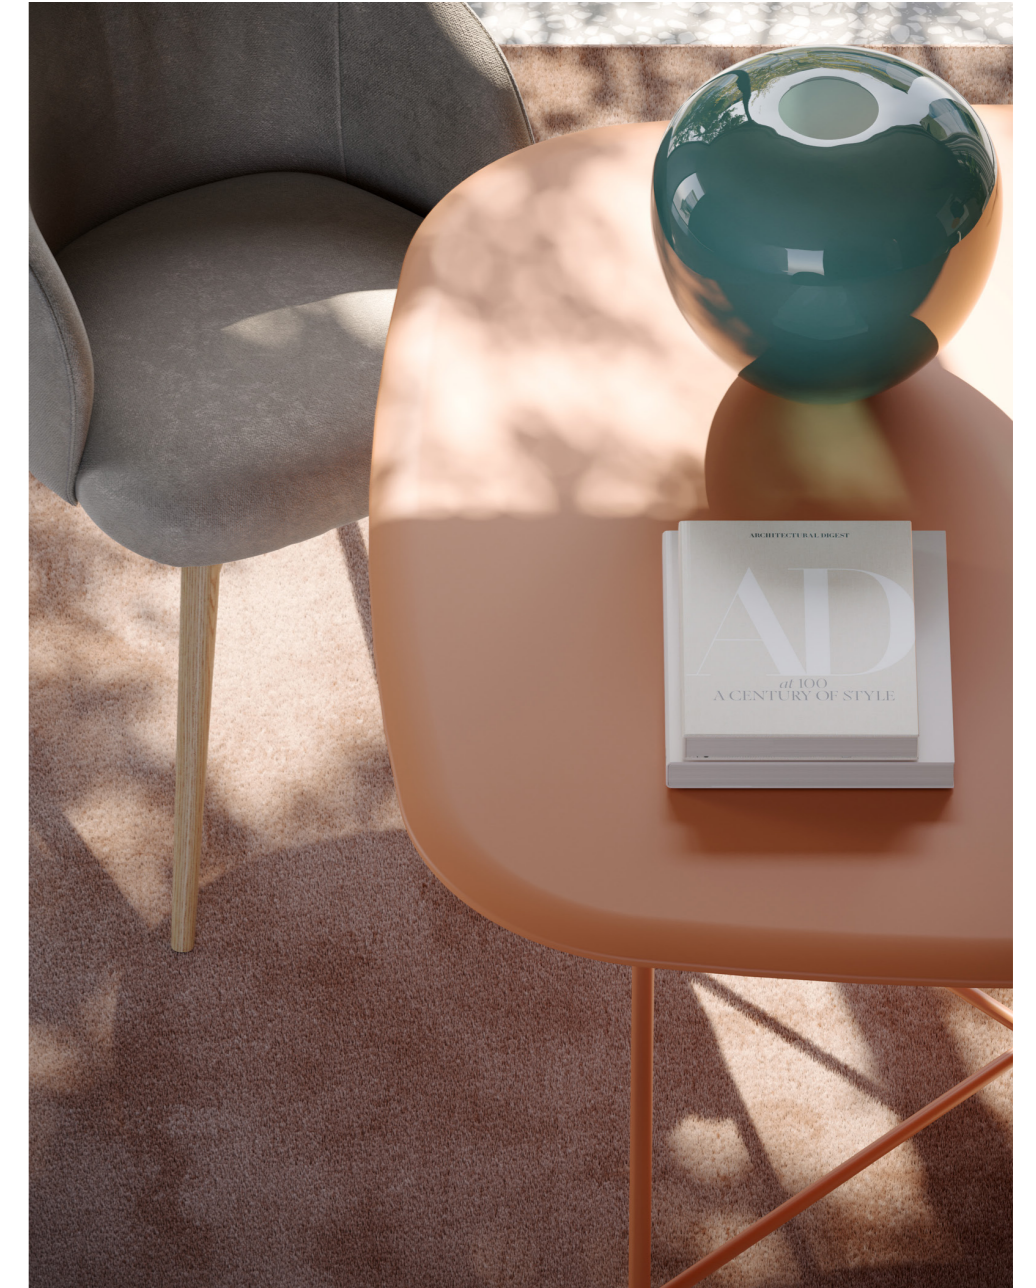

DIANA

collection

PR
OF

DIANA

collection

PR
OF

IT— La collezione DIANA è una famiglia di tavoli caffè disponibili in differenti configurazioni e misure. La struttura metallica laccata in numerose tonalità accoglie piani arrotondati dalle forme morbide in diversi materiali, come marmo, vetro dall'effetto martellato e legno laccato. Sofisticati ed eleganti, si adattano facilmente ai contesti più diversi come spazi comuni, uffici e ambienti domestici, in perfetto dialogo con i divani della collezione Sofas. In un'unica misura, sono disponibili anche una consolle e un tavolo riunione.

F— La collection DIANA est une famille de tables basses disponibles en différentes configurations et tailles. La structure en métal laqué, disponible dans de nombreuses couleurs, accueille des plateaux arrondis aux formes douces, réalisés dans différents matériaux tels que le marbre, le verre à effet martelé et le bois laqué. Sophistiqués et élégants, ils s'adaptent facilement aux contextes les plus divers tels que les espaces publics, les bureaux et les environnements domestiques, en parfait dialogue avec les canapés de la collection Sofas. Une console et une table de réunion sont également disponibles en taille unique.

Diana / Coffee tables

Diana / Console

Diana / Meeting table

Diana / Coffee tables

IT— Tavolini dalle forme arrotondate, disponibili in varie misure e altezze. La struttura metallica è laccata o verniciata opaca con piedini in finitura inox e ottone spazzolato. Il piano è disponibile in marmo levigato o lucido, laccato opaco o lucido e vetro effetto martellato colore bronzo.

1. piano in marmo
2. piano in vetro
3. piano laccato

EN— Small tables with rounded shapes, available in various sizes and heights. The metal frame is matt lacquered or varnished with feet in brushed inox and brass finish. The top is available in matte or polished marble, matte or polished lacquered and bronze-colored hammered effect glass.