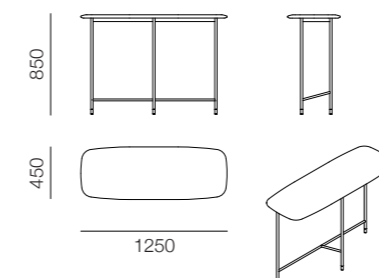

Diana / Console

IT— Consolle dalla forma arrotondata disponibile in unica misura. La struttura metallica è laccata o verniciata opaca con piedini in finitura inox e ottone spazzolato. Il piano è disponibile in marmo levigato o lucido, laccato opaco o lucido e vetro effetto martellato colore bronzo.

EN— Rounded console available in one size. The metal frame is matt lacquered or varnished with feet in brushed inox and brass finish. The top is available in matte or polished marble, matte or polished lacquered and bronze-colored hammered effect glass.

F— Console arrondie disponible en une seule taille. La structure est en métal laqué ou verni mat et les pieds sont en inox et laiton brossé. Le plateau est disponible en marbre mat ou brillant, en laque mate ou brillante et en verre effet martelé couleur bronze.