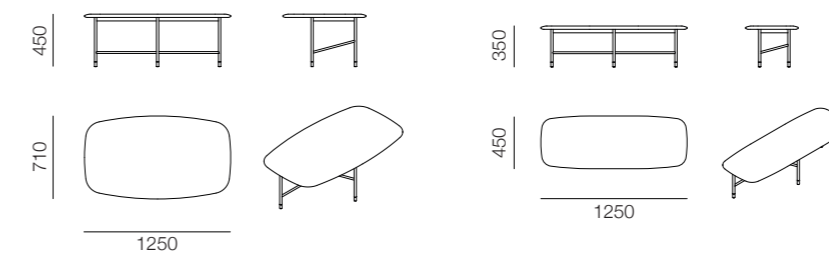

Diana / Coffee tables

IT— Tavolini dalle forme arrotondate, disponibili in varie misure e altezze. La struttura metallica è laccata o verniciata opaca con piedini in finitura inox e ottone spazzolato. Il piano è disponibile in marmo levigato o lucido, laccato opaco o lucido e vetro effetto martellato colore bronzo.

1. piano in marmo
2. piano in vetro
3. piano laccato

EN— Small tables with rounded shapes, available in various sizes and heights. The metal frame is matt lacquered or varnished with feet in brushed inox and brass finish. The top is available in matte or polished marble, matte or polished lacquered and bronze-colored hammered effect glass.

1. marble top
2. glass top
3. laquered top

F— Tables basses aux formes arrondies, disponibles en différentes tailles et hauteurs. La structure est en métal laqué ou verni mat et les pieds sont en inox et laiton brossé. Le plateau est disponible en marbre mat ou brillant, en laque mate ou brillante et en verre effet martelé couleur bronze.

1. plateau en marbre
2. plateau en verre
3. plateau laqué

1.