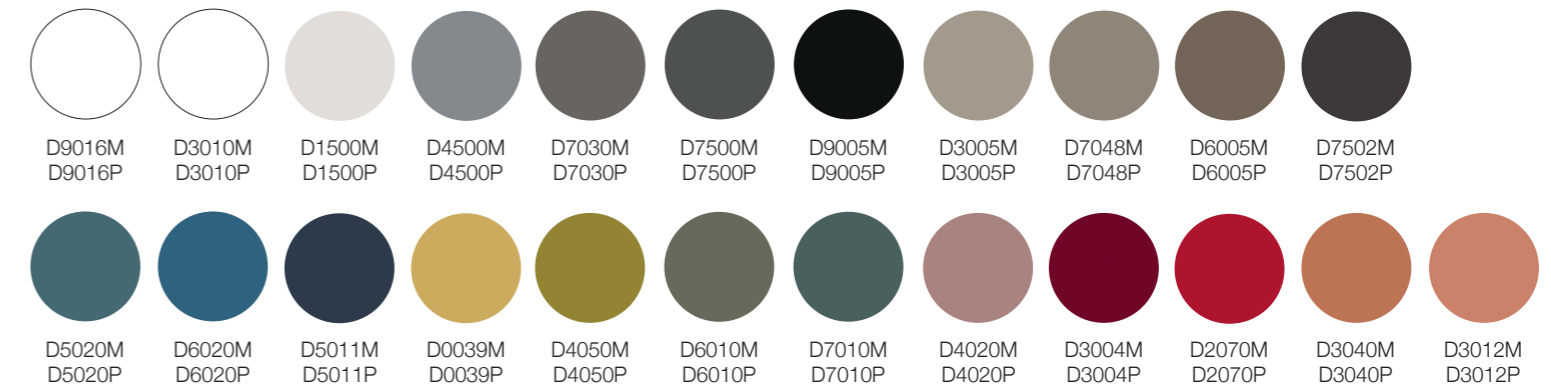

STRUTTURA / STRUCTURE / STRUCTURE

MO - Metallo verniciato opaco / Matt varnished metal / Métal verni mat

LA - Laccato opaco plus / Matt lacquered plus / Laqué mat plus

PIEDINI / FOOT / PIEDS

OS - Alluminio ossidato / Oxidized aluminum / Aluminium oxydé

PIANO / TOP / PLATEAU

LA - Laccato opaco plus / Matt lacquered plus / Laqué mat plus

LL - Laccato lucido / Polished Lacquered / Laqué brillant

MR - Marmo opaco / Matt marble / Marbre mat

MR - Marmo lucido / Polished marble / Marbre brillant